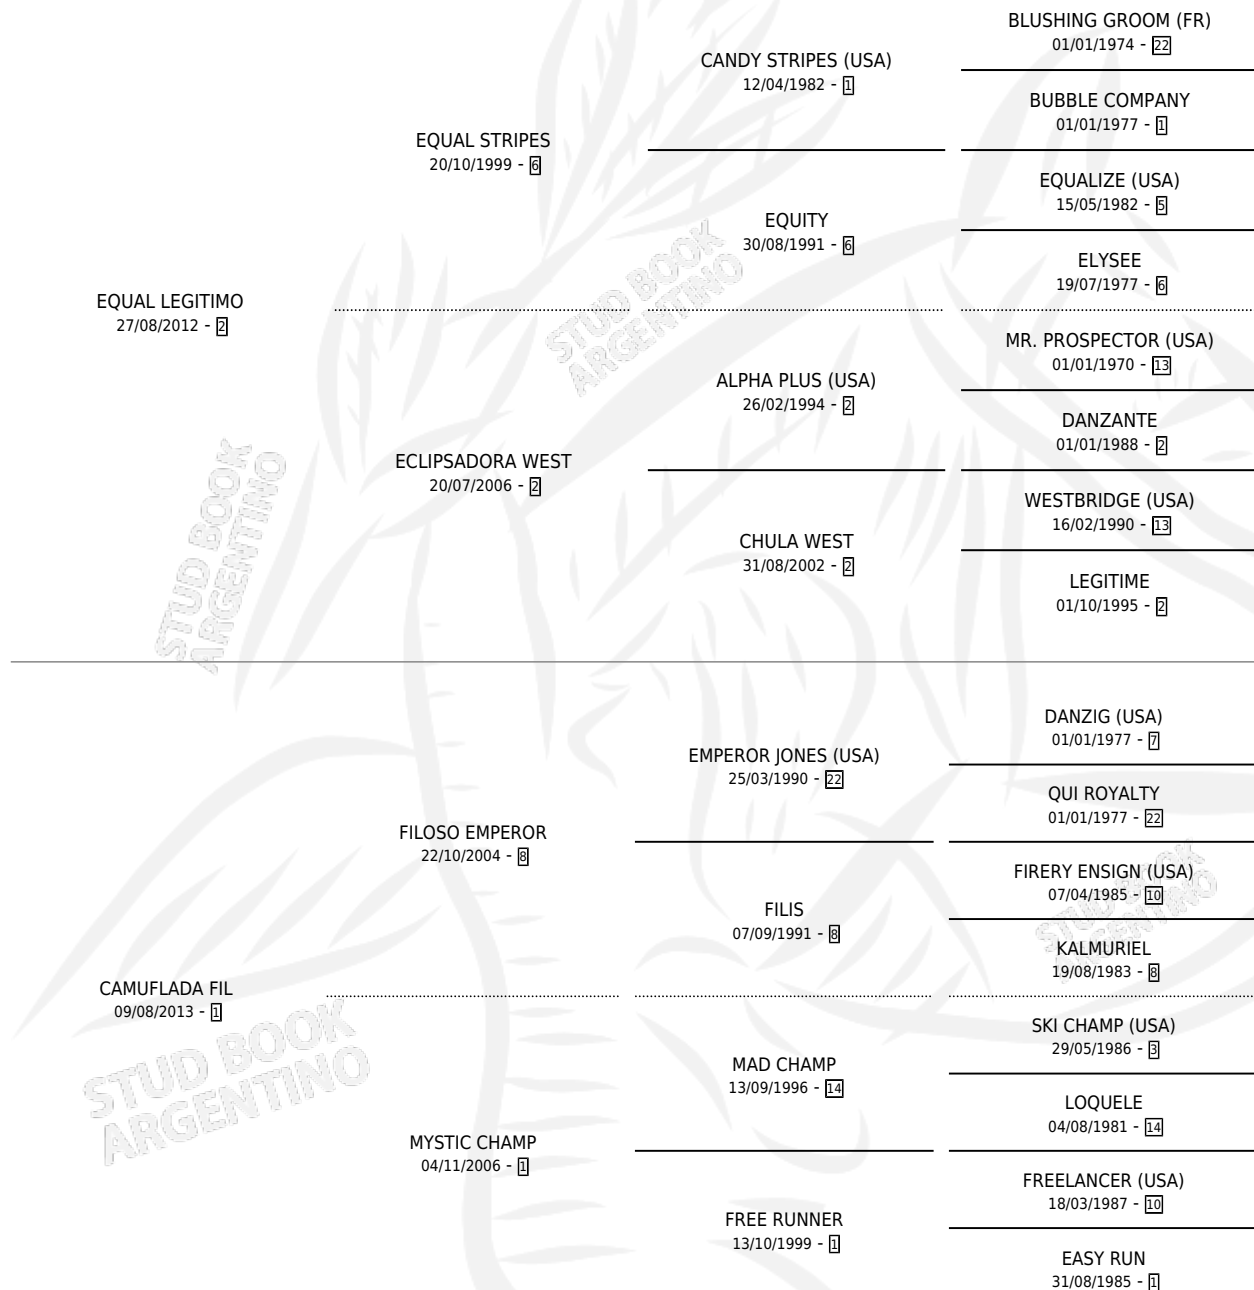

EQUAL HIDDEN

por EQUAL LEGITIMO y CAMUFLADA FIL por FILOSO
EMPEROR

Argentina · Hembra · Tordillo · SP · 23/10/2021
Familia 1-o · Volumen 44

ESTADO

TIPIFICACIÓN SANGUÍNEA	X
TIPIFICACIÓN POR ADN	✓
PASAPORTE	✓
IDENTIFICACIÓN POR MICROCHIP	✓
REPRODUCTOR	X

Lugar de nacimiento: Los Desagues

Criador: Los Desagues

PEDIGREE

EQUAL HIDDEN

Datos oficiales del Stud Book Argentino

Documento generado el 02/05/2026

studbook.org.ar