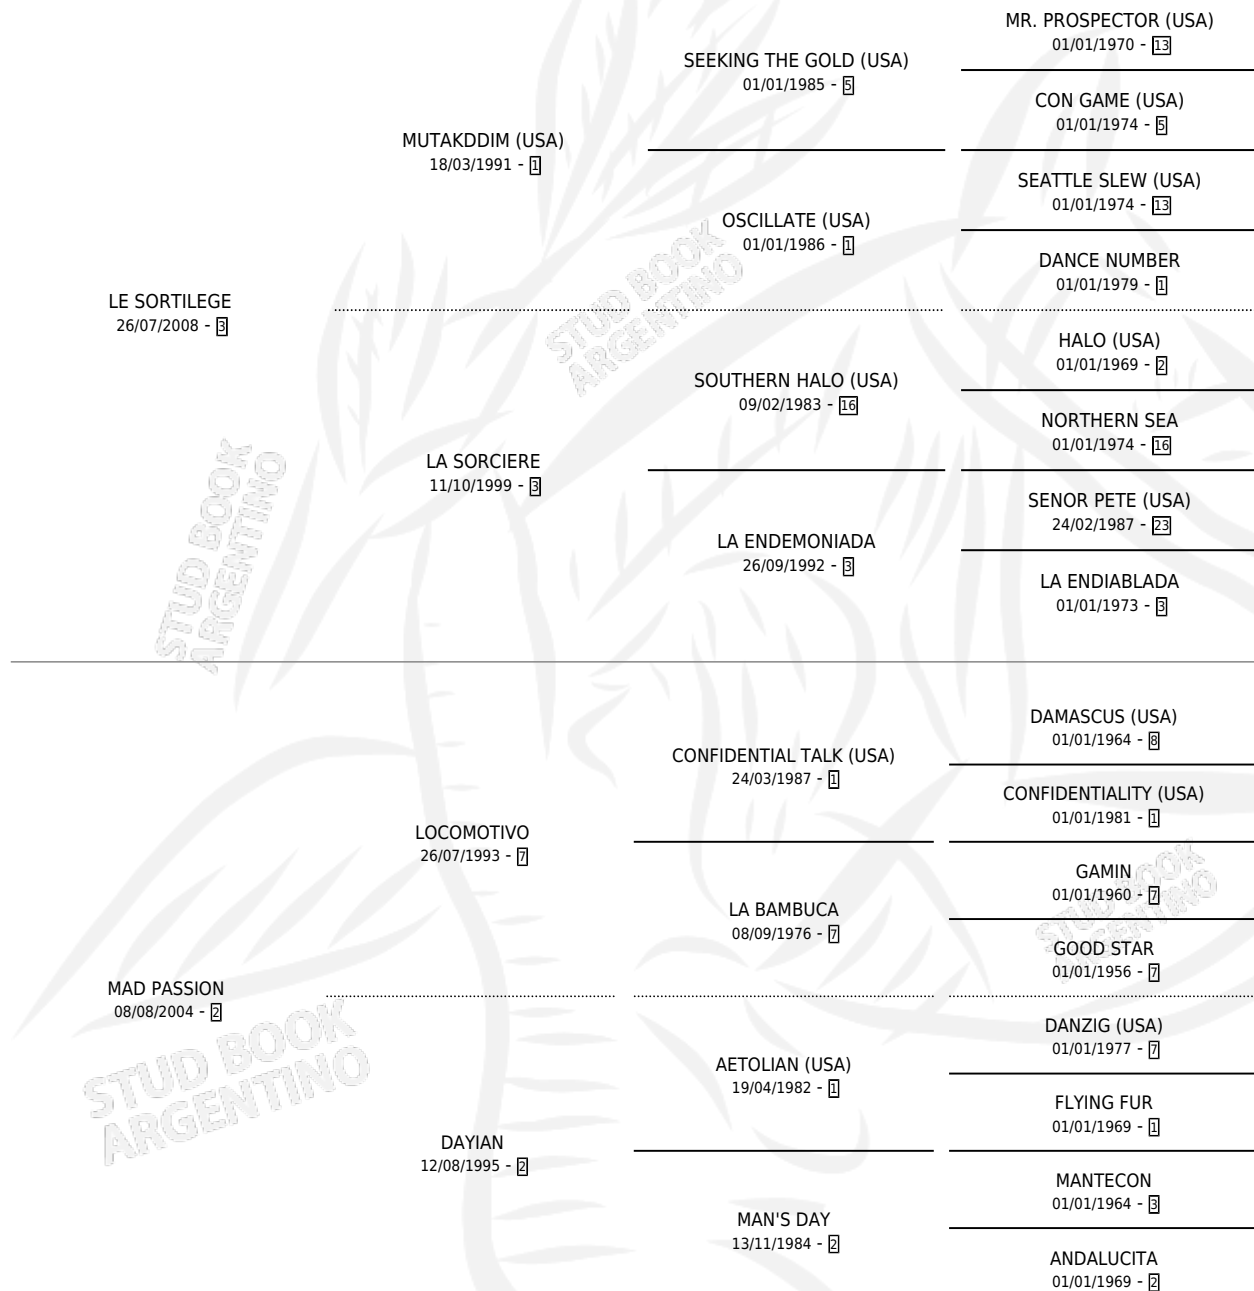

LE GASPILLAGE

por LE SORTILEGE y MAD PASSION por LOCOMOTIVO

Argentina · Macho · Zaino · SP · 20/10/2021
Familia 2-h · Volumen 44

ESTADO

TIPIFICACIÓN SANGUÍNEA	X
TIPIFICACIÓN POR ADN	✓
PASAPORTE	✓
IDENTIFICACIÓN POR MICROCHIP	✓
REPRODUCTOR	X

Lugar de nacimiento: Los Desagues

Criador: Los Desagues

PEDIGREE

LE GASPILLAGE

Datos oficiales del Stud Book Argentino

Documento generado el 08/05/2026

studbook.org.ar