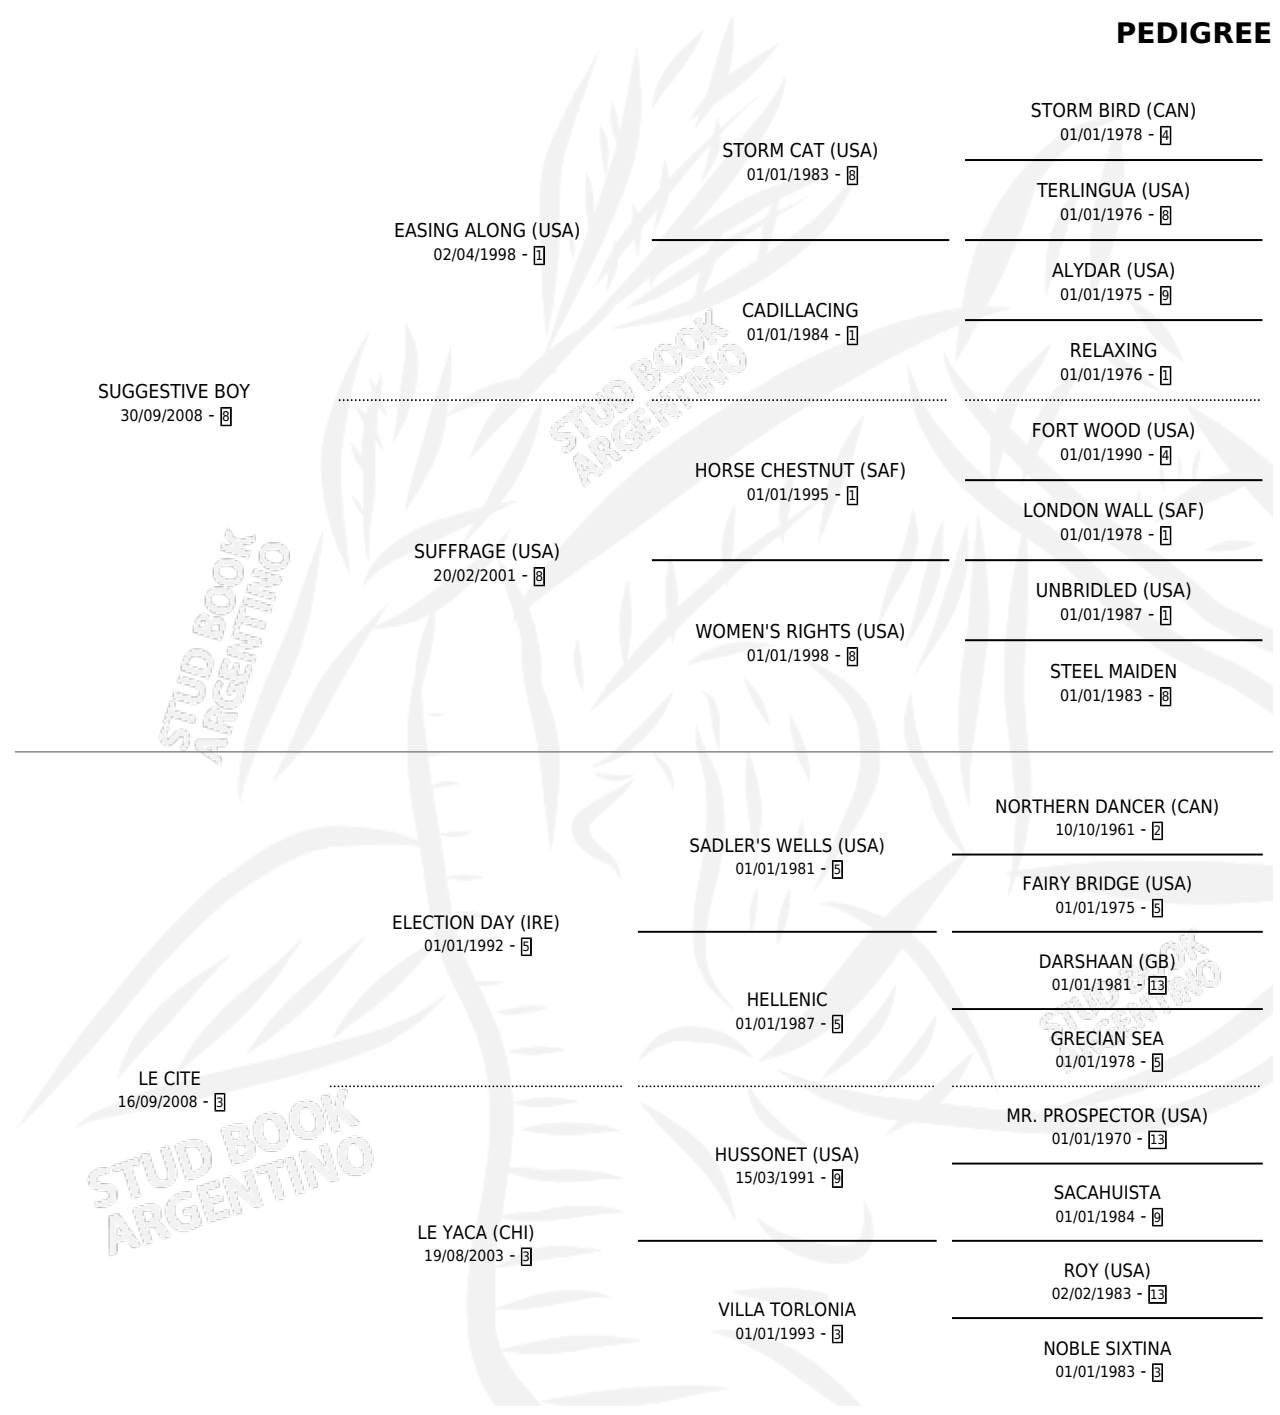

LE POETE

por **SUGGESTIVE BOY** y **LE CITE** por **ELECTION DAY (IRE)**

Argentina · Macho · Zaino · SP · 21/09/2021
Familia 3-b · Volumen 44

ESTADO

TIPIFICACIÓN SANGUÍNEA	X
TIPIFICACIÓN POR ADN	✓
PASAPORTE	✓
IDENTIFICACIÓN POR MICROCHIP	✓
REPRODUCTOR	X

Lugar de nacimiento: Rancho Lujan
Criador: Pozo de Luna

PEDIGREE

LE POETE

Datos oficiales del Stud Book Argentino

Documento generado el 12/05/2026

studbook.org.ar