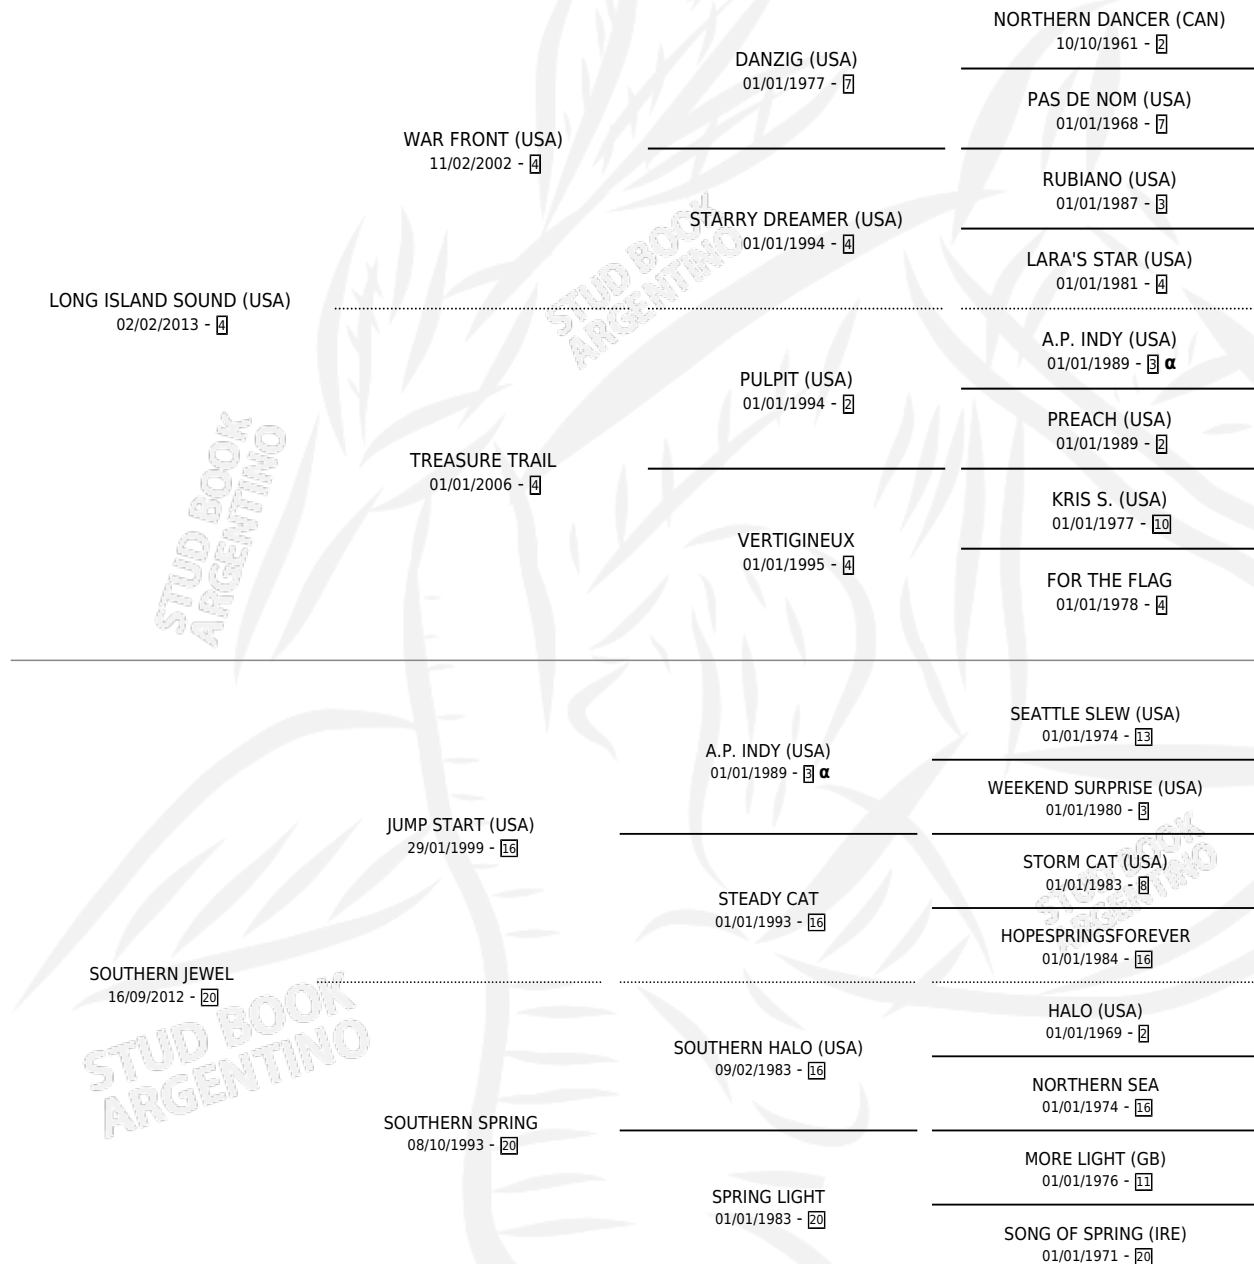

SEÑOR ROARKE

por **LONG ISLAND SOUND (USA)** y **SOUTHERN JEWEL** por **JUMP START (USA)**

Argentina · Macho · Zaino · SP · 30/09/2021
Familia 20-c · Volumen 44

ESTADO

TIPIFICACIÓN SANGUÍNEA	X
TIPIFICACIÓN POR ADN	✓
PASAPORTE	✓
IDENTIFICACIÓN POR MICROCHIP	✓
REPRODUCTOR	X

Lugar de nacimiento: Rancho Lujan
Criador: Inversiones Elturf S.A.

PEDIGREE

INBREEDING : α

CAMPAÑA

Solo carreras oficiales de Argentina

POR EDAD

EDAD	CC	1°	2°	3°	4°	5°	NP	CLC	CLG	CLCG1	CLGG1	IMPORTE	GANANCIA / CC
3 AÑOS	1	0	0	0	1	0	0	0	0	0	0	\$235,750	\$235,750
4 AÑOS	5	1	2	0	0	1	1	0	0	0	0	\$3,900,000	\$780,000
TOTALES	6	1	2	0	1	1	1	0	0	0	0	\$4,135,750	\$689,292
%		16.7%	33.3%	0.0%	16.7%	16.7%	16.7%	0.0%	0.0%	0.0%	0.0%		

Ganador en San Isidro - \$4,135,750, a los 4 años.

POR DISTANCIA

HIPODROMO	CC	1°	2°	3°	4°	5°	NP	CLC	CLG	CLCG1	CLGG1	IMPORTE
SAN ISIDRO	6	1	2	0	1	1	1	0	0	0	0	\$4,135,750
1400 MTS	2	1	0	0	0	1	0	0	0	0	0	\$2,435,000
1600 MTS	1	0	0	0	0	0	1	0	0	0	0	\$100,000
1300 MTS	2	0	2	0	0	0	0	0	0	0	0	\$1,365,000
1200 MTS	1	0	0	0	1	0	0	0	0	0	0	\$235,750