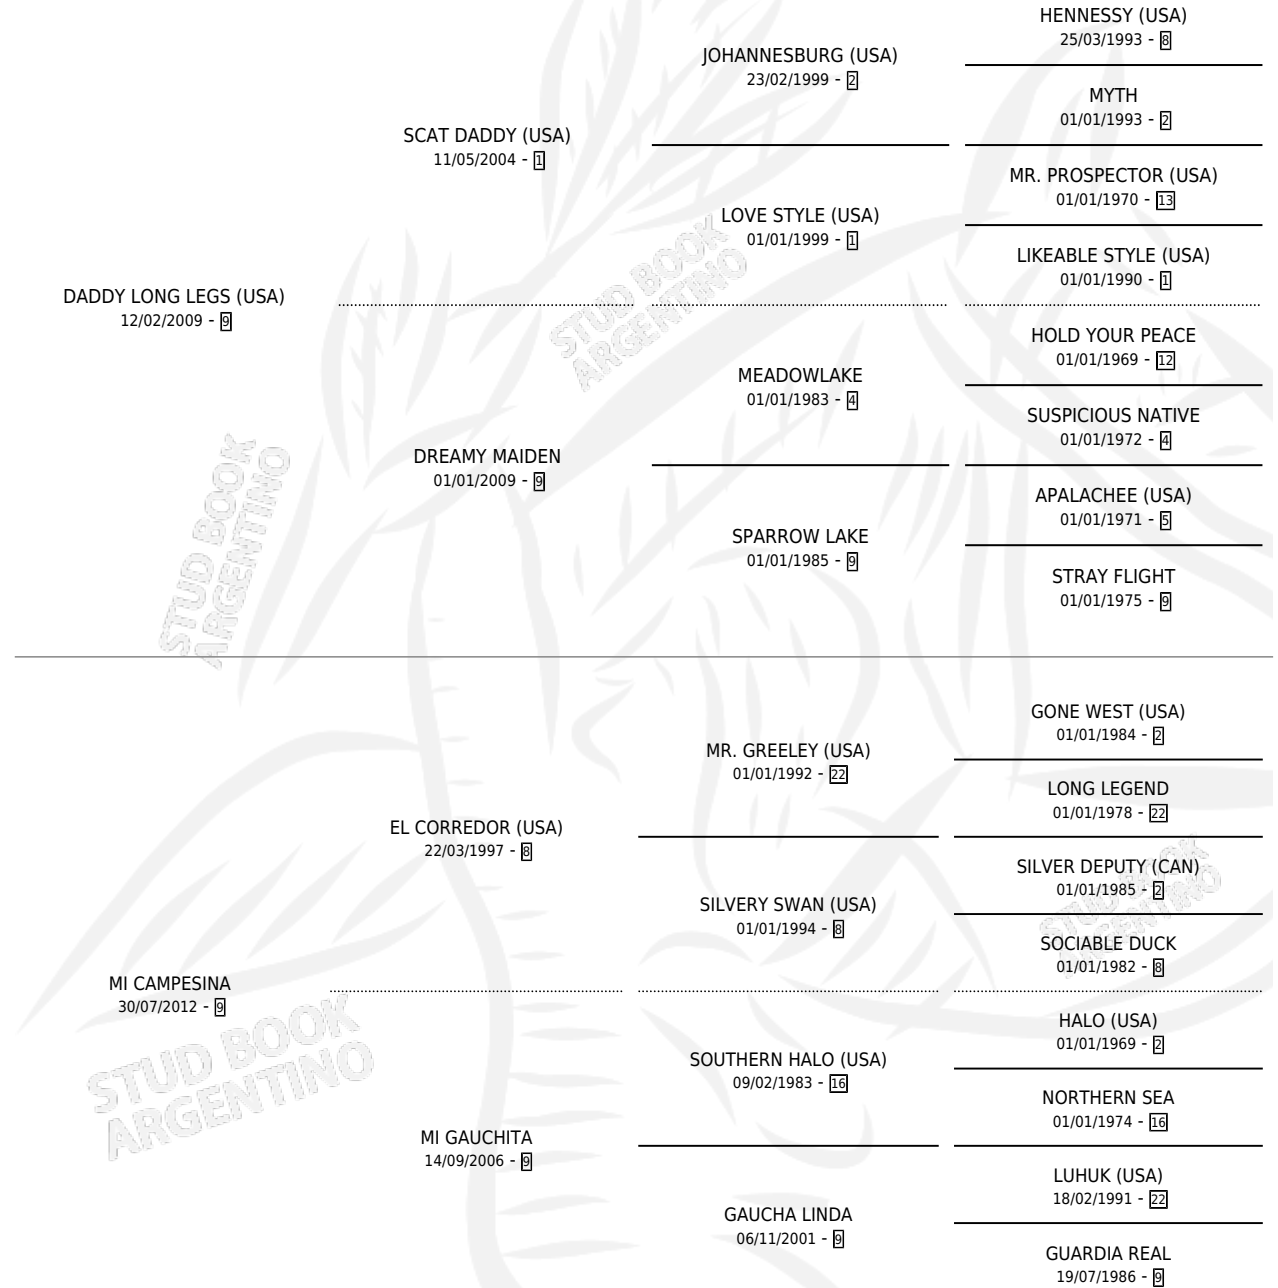

MIRADA SERENA

por **DADDY LONG LEGS (USA)** y **MI CAMPESINA** por **EL CORREDOR (USA)**

Argentina · Hembra · Alazan · SP · 11/10/2021
Familia 9-h · Volumen 44

ESTADO

TIPIFICACIÓN SANGUÍNEA	X
TIPIFICACIÓN POR ADN	✓
PASAPORTE	✓
IDENTIFICACIÓN POR MICROCHIP	✓
REPRODUCTOR	X

Lugar de nacimiento: Rancho Lujan
Criador: Inversiones Elturf S.A.

PEDIGREE

CAMPAÑA

Solo carreras oficiales de Argentina

POR EDAD

EDAD	CC	1°	2°	3°	4°	5°	NP	CLC	CLG	CLCG1	CLGG1	IMPORTE	GANANCIA / CC
3 AÑOS	2	0	0	0	0	0	2	0	0	0	0	\$0	\$0
TOTALES	2	0	0	0	0	0	2	0	0	0	0	\$0	\$0
%		0.0%	0.0%	0.0%	0.0%	0.0%	100%	0.0%	0.0%	0.0%	0.0%		