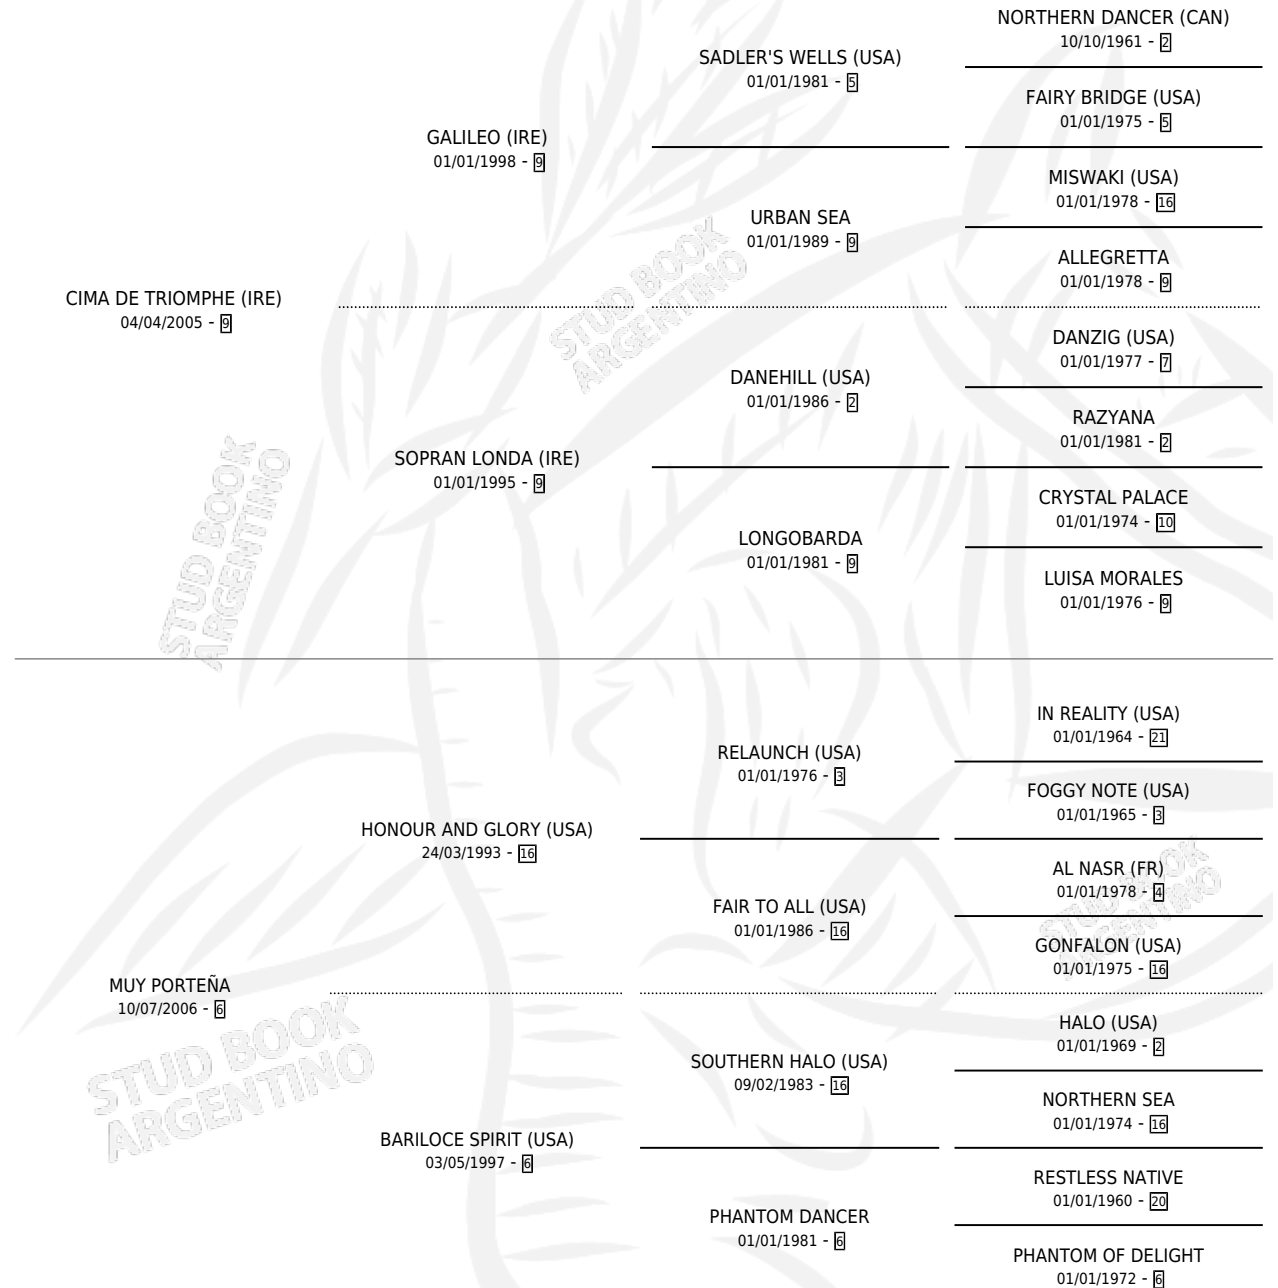

EL ROSEDAL

por CIMA DE TRIOMPHE (IRE) y MUY PORTEÑA por
HONOUR AND GLORY (USA)

Argentina · Macho · Zaino · SP · 01/09/2021
Familia 6-a · Volumen 44

ESTADO

TIPIFICACIÓN SANGUÍNEA	X
TIPIFICACIÓN POR ADN	✓
PASAPORTE	✓
IDENTIFICACIÓN POR MICROCHIP	✓
REPRODUCTOR	X

Lugar de nacimiento: Las Retamas
Criador: Haras Las Retamas S.R.L.

PEDIGREE

CAMPAÑA

Solo carreras oficiales de Argentina

POR EDAD

EDAD	CC	1°	2°	3°	4°	5°	NP	CLC	CLG	CLCG1	CLGG1	IMPORTE	GANANCIA / CC
4 AÑOS	1	0	0	0	0	0	1	0	0	0	0	\$0	\$0
TOTALES	1	0	0	0	0	0	1	0	0	0	0	\$0	\$0
%		0.0%	0.0%	0.0%	0.0%	0.0%	100%	0.0%	0.0%	0.0%	0.0%		