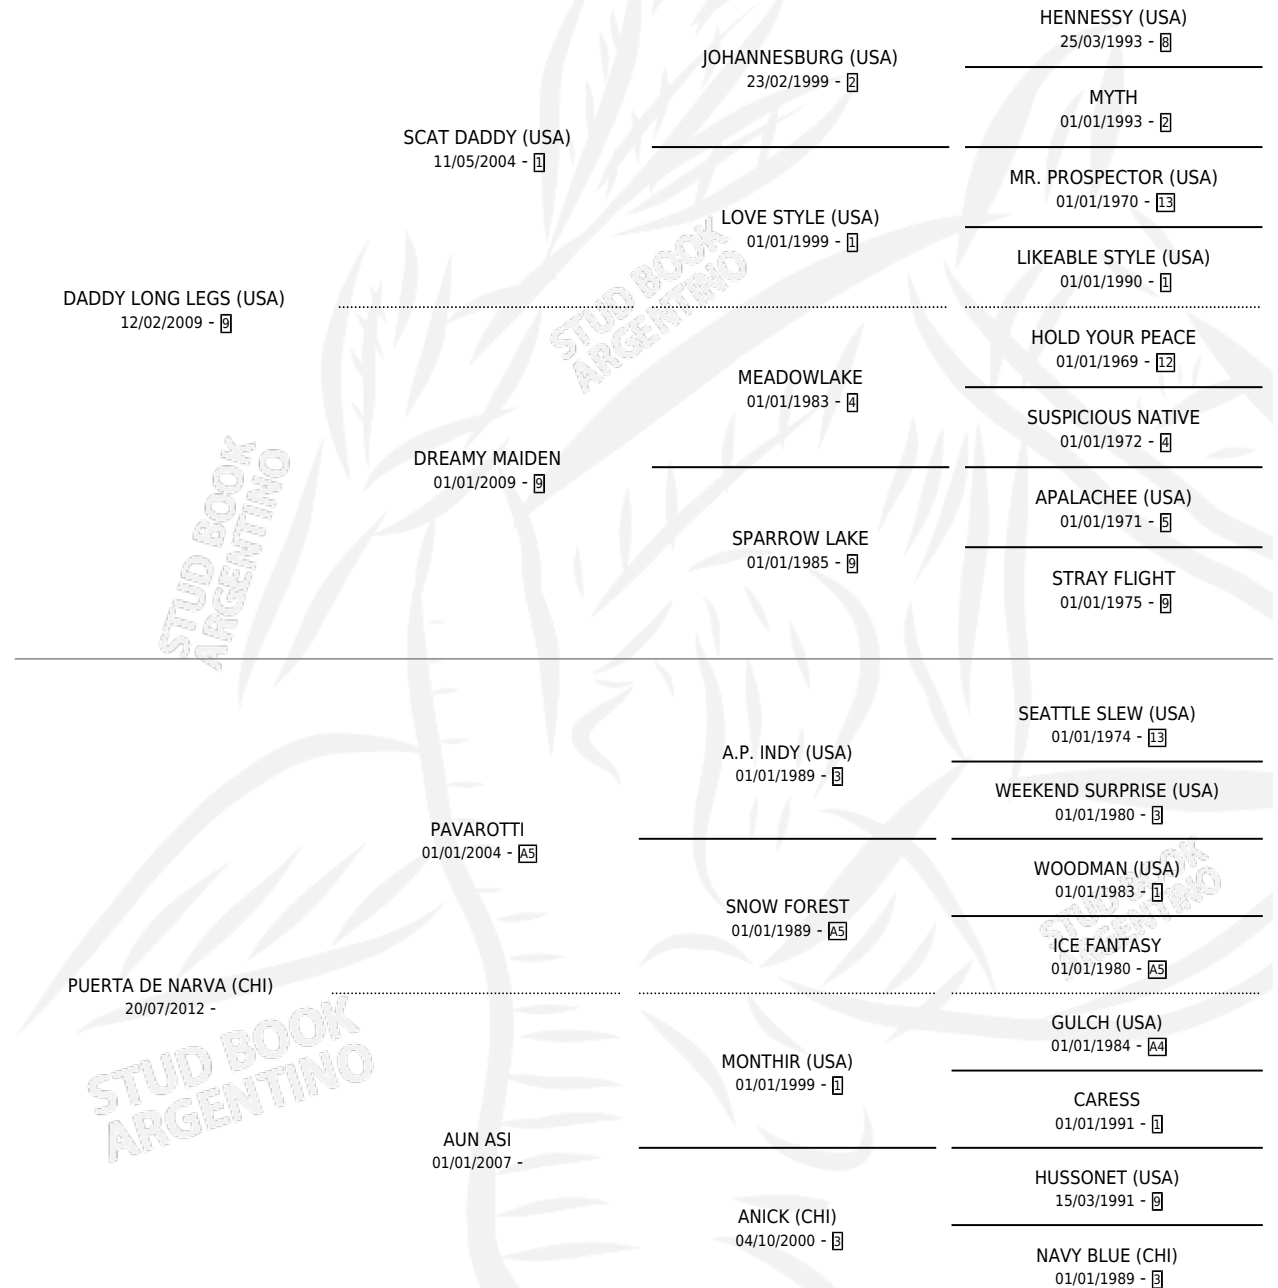

PUERTO POBRE

por **DADDY LONG LEGS (USA)** y **PUERTA DE NARVA (CHI)**
por **PAVAROTTI**

Argentina · Macho · Zaino · SP · 09/10/2021
Familia · Volumen 44

ESTADO

TIPIFICACIÓN SANGUÍNEA	X
TIPIFICACIÓN POR ADN	✓
PASAPORTE	✓
IDENTIFICACIÓN POR MICROCHIP	✓
REPRODUCTOR	X

Lugar de nacimiento: Rancho Lujan
Criador: Comercial Los Alpes Areco S.A.

PEDIGREE

CAMPAÑA

Solo carreras oficiales de Argentina

POR EDAD

EDAD	CC	1°	2°	3°	4°	5°	NP	CLC	CLG	CLCG1	CLGG1	IMPORTE	GANANCIA / CC
3 AÑOS	2	0	0	0	0	0	2	0	0	0	0	\$150,000	\$75,000
4 AÑOS	2	0	0	0	0	0	2	0	0	0	0	\$100,000	\$50,000
TOTALES	4	0	0	0	0	0	4	0	0	0	0	\$250,000	\$62,500
%		0.0%	0.0%	0.0%	0.0%	0.0%	100%	0.0%	0.0%	0.0%	0.0%		