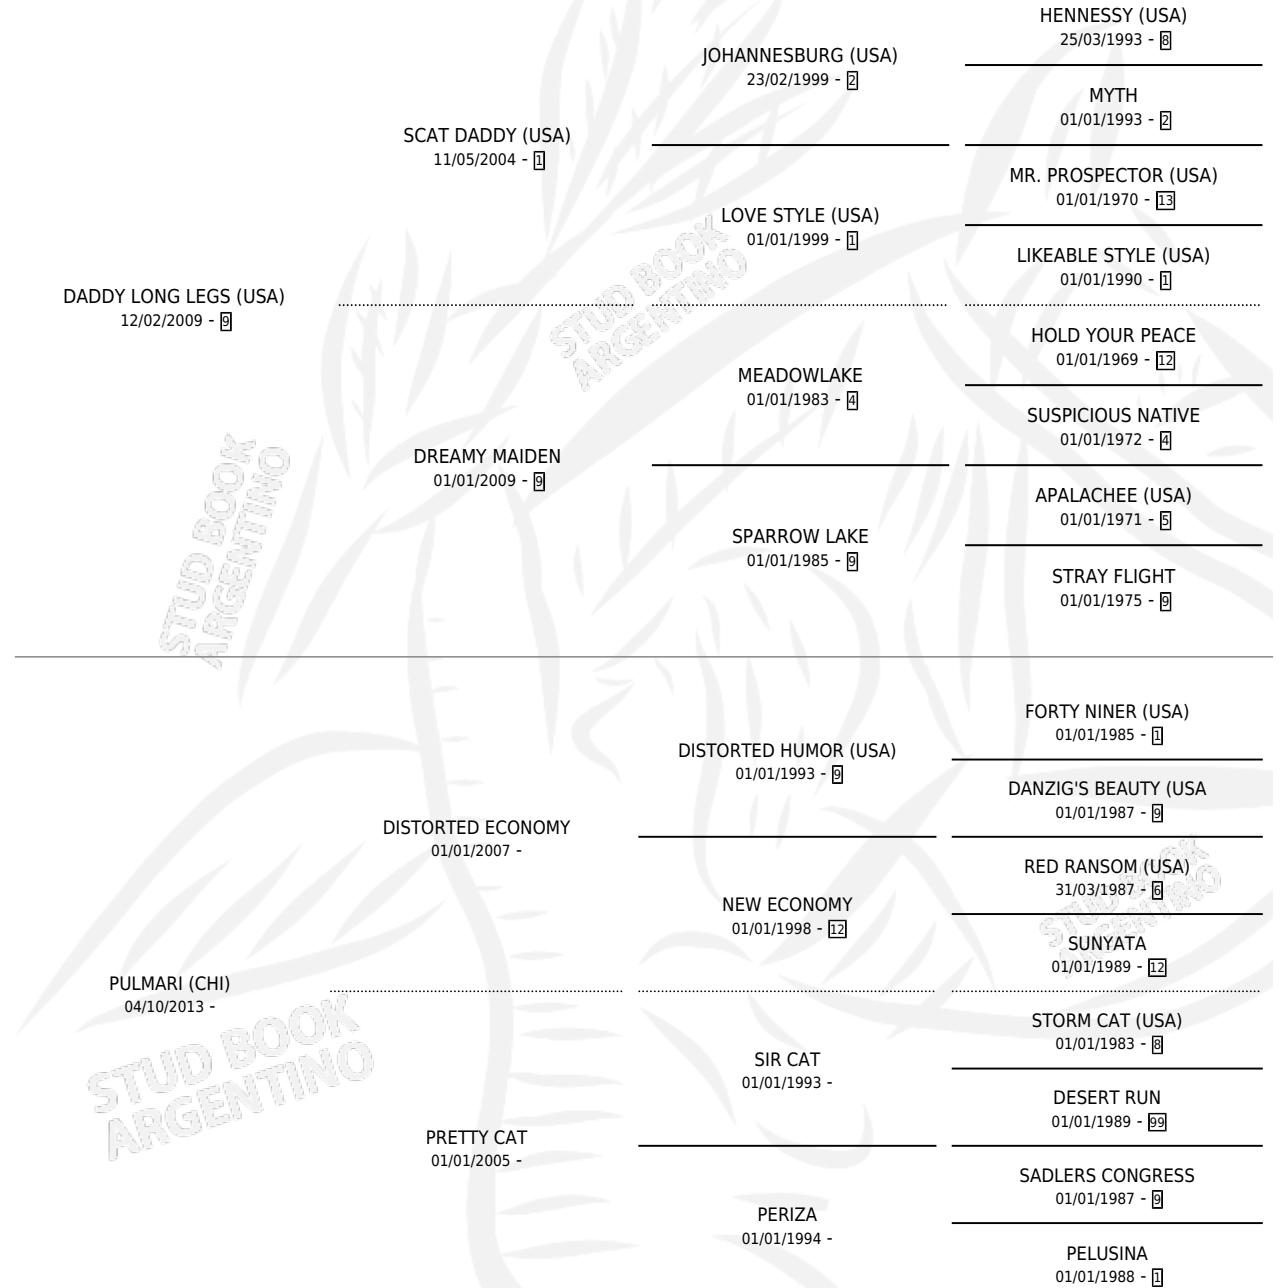

PULMON DE ACERO

por DADDY LONG LEGS (USA) y PULMARI (CHI) por
DISTORTED ECONOMY

Argentina · Macho · Alazan · SP · 12/10/2021
Familia · Volumen 44

ESTADO

TIPIFICACIÓN SANGUÍNEA	X
TIPIFICACIÓN POR ADN	✓
PASAPORTE	✓
IDENTIFICACIÓN POR MICROCHIP	✓
REPRODUCTOR	X

Lugar de nacimiento: Rancho Lujan
Criador: Comercial Los Alpes Areco S.A.

PEDIGREE

CAMPAÑA

Solo carreras oficiales de Argentina

POR EDAD

EDAD	CC	1°	2°	3°	4°	5°	NP	CLC	CLG	CLCG1	CLGG1	IMPORTE	GANANCIA / CC
2 AÑOS	2	0	0	1	1	0	0	0	0	0	0	\$910,000	\$455,000
3 AÑOS	12	2	3	1	3	1	2	1	0	0	0	\$10,815,125	\$901,260
4 AÑOS	9	0	1	2	4	1	1	0	0	0	0	\$6,115,000	\$679,444
TOTALES	23	2	4	4	8	2	3	1	0	0	0	\$17,840,125	\$775,658
%		8.7%	17.4%	17.4%	34.8%	8.7%	13.0%	4.3%	0.0%	0.0%	0.0%		

Ganador de 2 carreras en Palermo - \$17,840,125, a los 3 años, incluso 2do Clasico Rio De La Plata **[L]**.

POR DISTANCIA

HIPODROMO	CC	1°	2°	3°	4°	5°	NP	CLC	CLG	CLCG1	CLGG1	IMPORTE
PALERMO	14	2	2	3	5	1	1	0	0	0	0	\$13,150,000
1400 MTS	5	0	1	1	1	1	1	0	0	0	0	\$3,810,000
1200 MTS	7	2	1	2	2	0	0	0	0	0	0	\$8,240,000
1600 MTS	2	0	0	0	2	0	0	0	0	0	0	\$1,100,000
SAN ISIDRO	9	0	2	1	3	1	2	1	0	0	0	\$4,690,125
1400 MTS	2	0	0	0	1	0	1	0	0	0	0	\$355,000
1200 MTS	6	0	2	1	2	1	0	1	0	0	0	\$4,335,125
1000 MTS	1	0	0	0	0	0	1	0	0	0	0	\$0