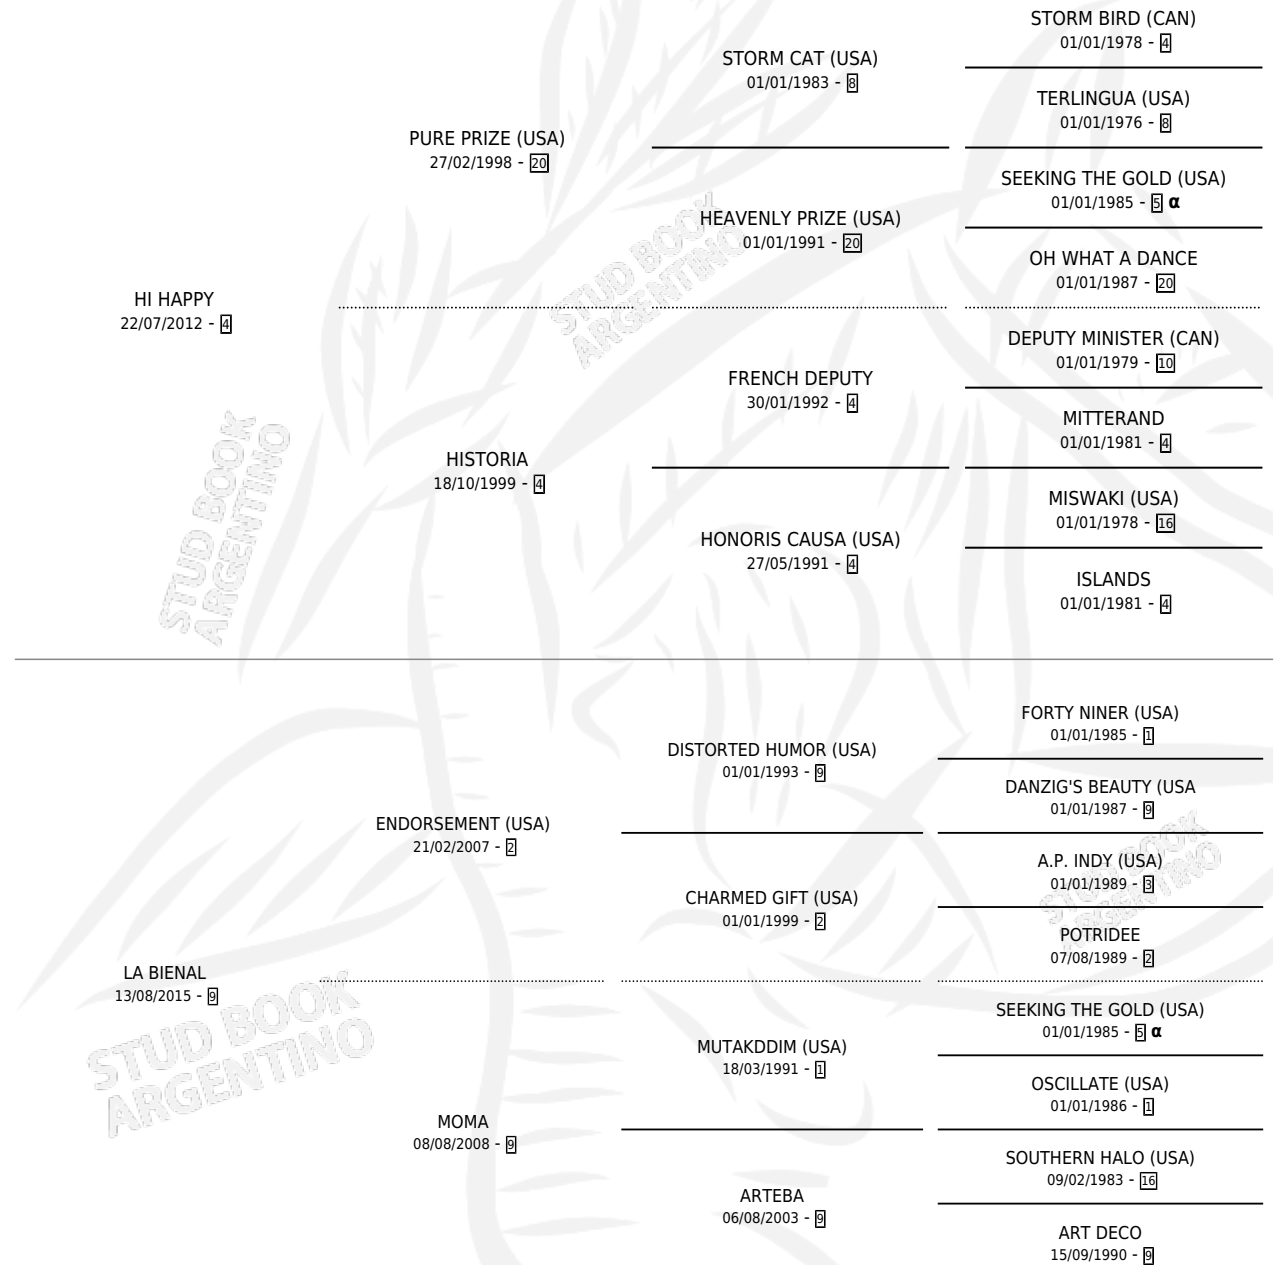

LADY KAYA

por HI HAPPY y LA BIENAL por ENDORSEMENT (USA)

Argentina · Hembra · Alazan · SP · 11/09/2021
Familia 9-g · Volumen 44

ESTADO

TIPIFICACIÓN SANGUÍNEA	X
TIPIFICACIÓN POR ADN	✓
PASAPORTE	✓
IDENTIFICACIÓN POR MICROCHIP	✓
REPRODUCTOR	X

Lugar de nacimiento: Las Retamas
Criador: Uher Matias y Uher Navarro Gustavo

PEDIGREE

INBREEDING : α