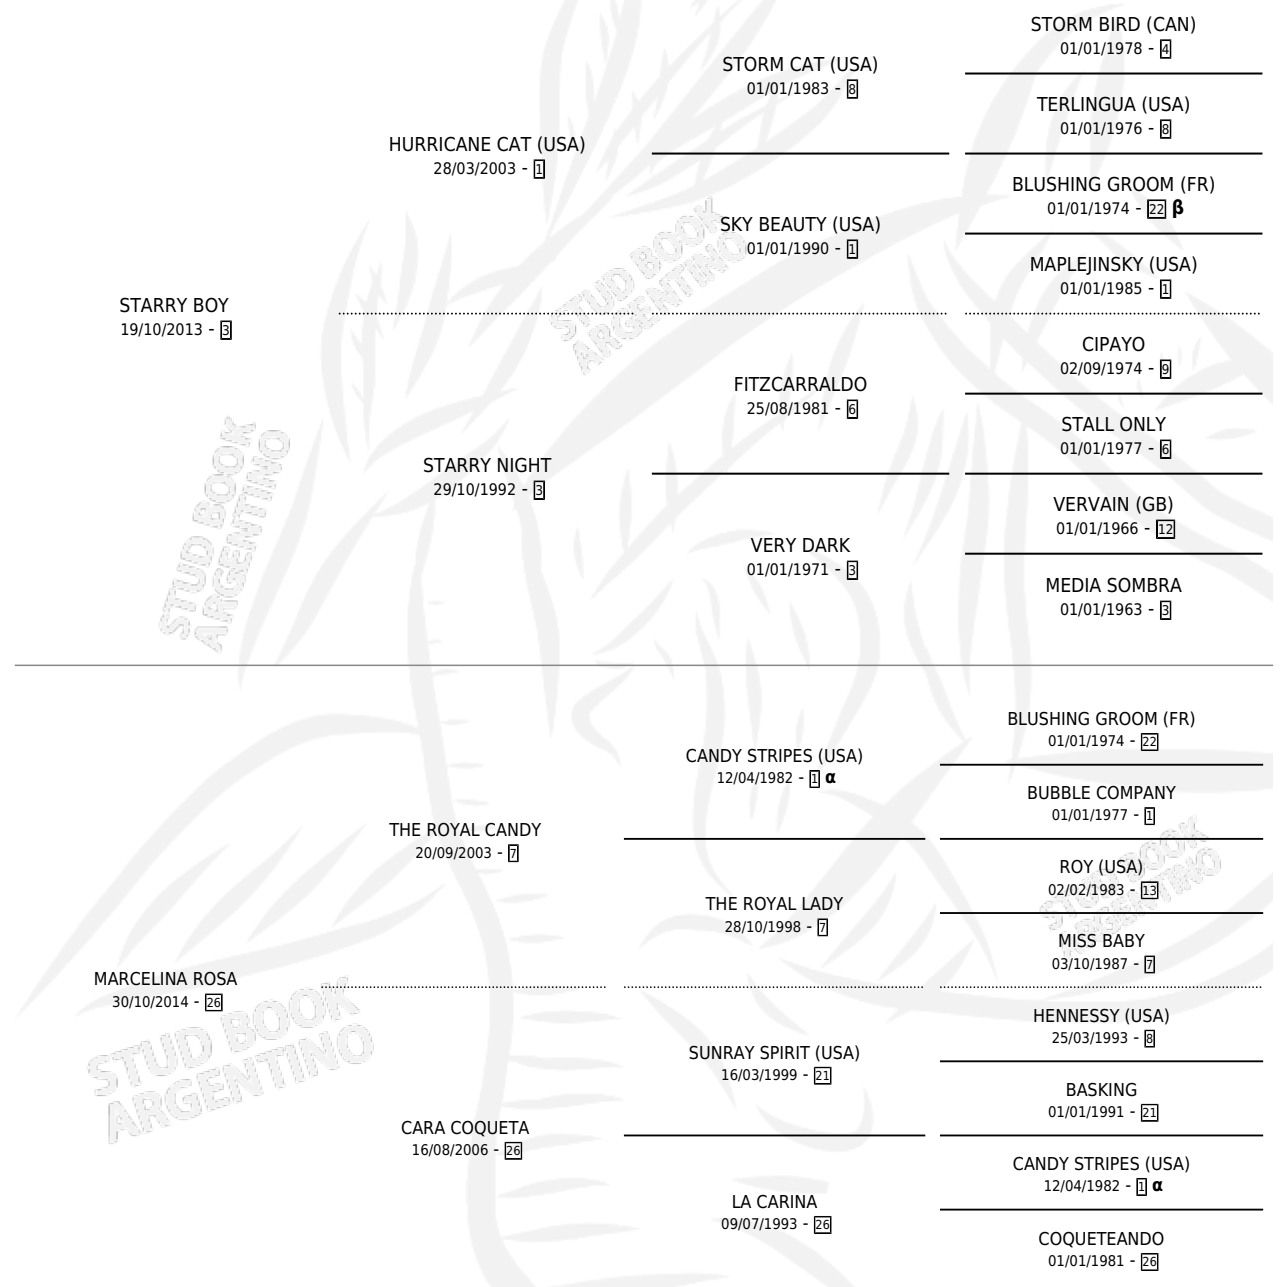

MARCELINA BOY

por STARRY BOY y MARCELINA ROSA por THE ROYAL CANDY

Argentina · Hembra · Zaino · SP · 21/07/2021
Familia 26 · Volumen 44

ESTADO

TIPIFICACIÓN SANGUÍNEA	X
TIPIFICACIÓN POR ADN	✓
PASAPORTE	✓
IDENTIFICACIÓN POR MICROCHIP	✓
REPRODUCTOR	X

Lugar de nacimiento: Rincon Del Gena
Criador: Bel Fernando Leonel

PEDIGREE

INBREEDING : α, β

CAMPAÑA

Solo carreras oficiales de Argentina

POR EDAD

EDAD	CC	1°	2°	3°	4°	5°	NP	CLC	CLG	CLCG1	CLGG1	IMPORTE	GANANCIA / CC
2 AÑOS	2	0	0	0	0	0	2	0	0	0	0	\$0	\$0
3 AÑOS	1	0	0	0	0	0	1	0	0	0	0	\$0	\$0
TOTALES	3	0	0	0	0	0	3	0	0	0	0	\$0	\$0
%		0.0%	0.0%	0.0%	0.0%	0.0%	100%	0.0%	0.0%	0.0%	0.0%		