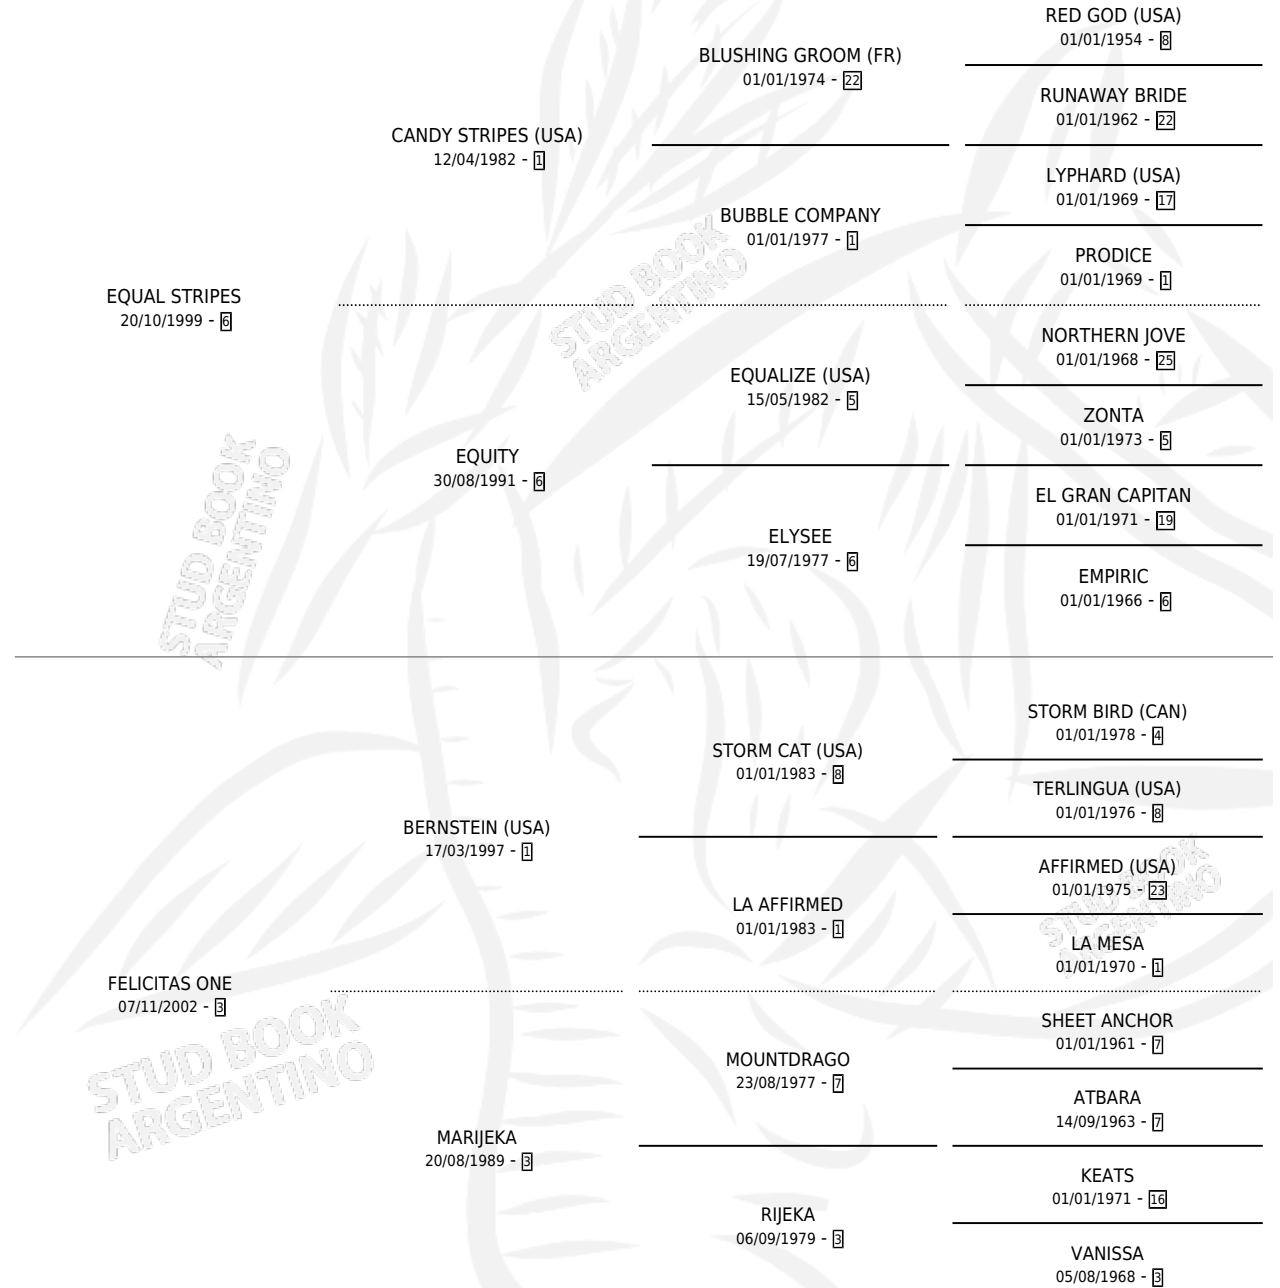

FOOT MASSAGE

por **EQUAL STRIPES** y **FELICITAS ONE** por **BERNSTEIN**
(USA)

Argentina · Hembra · Zaino · SP · 26/10/2021
Familia 3-b · Volumen 44

ESTADO

TIPIFICACIÓN SANGUÍNEA	X
TIPIFICACIÓN POR ADN	✓
PASAPORTE	✓
IDENTIFICACIÓN POR MICROCHIP	✓
REPRODUCTOR	X

Lugar de nacimiento: El Turf

Criador: El Turf

PEDIGREE

CAMPAÑA

Solo carreras oficiales de Argentina

POR EDAD

EDAD	CC	1°	2°	3°	4°	5°	NP	CLC	CLG	CLCG1	CLGG1	IMPORTE	GANANCIA / CC
3 AÑOS	1	0	0	0	0	1	0	0	0	0	0	\$300,000	\$300,000
4 AÑOS	4	2	0	0	0	1	1	0	0	0	0	\$6,775,000	\$1,693,750
TOTALES	5	2	0	0	0	2	1	0	0	0	0	\$7,075,000	\$1,415,000
%		40.0%	0.0%	0.0%	0.0%	40.0%	20.0%	0.0%	0.0%	0.0%	0.0%		

Ganadora de 2 carreras en Palermo - \$7,075,000, a los 4 años.

POR DISTANCIA

HIPODROMO	CC	1°	2°	3°	4°	5°	NP	CLC	CLG	CLCG1	CLGG1	IMPORTE
PALERMO	5	2	0	0	0	2	1	0	0	0	0	\$7,075,000
1400 MTS	1	1	0	0	0	0	0	0	0	0	0	\$3,400,000
1200 MTS	4	1	0	0	0	2	1	0	0	0	0	\$3,675,000