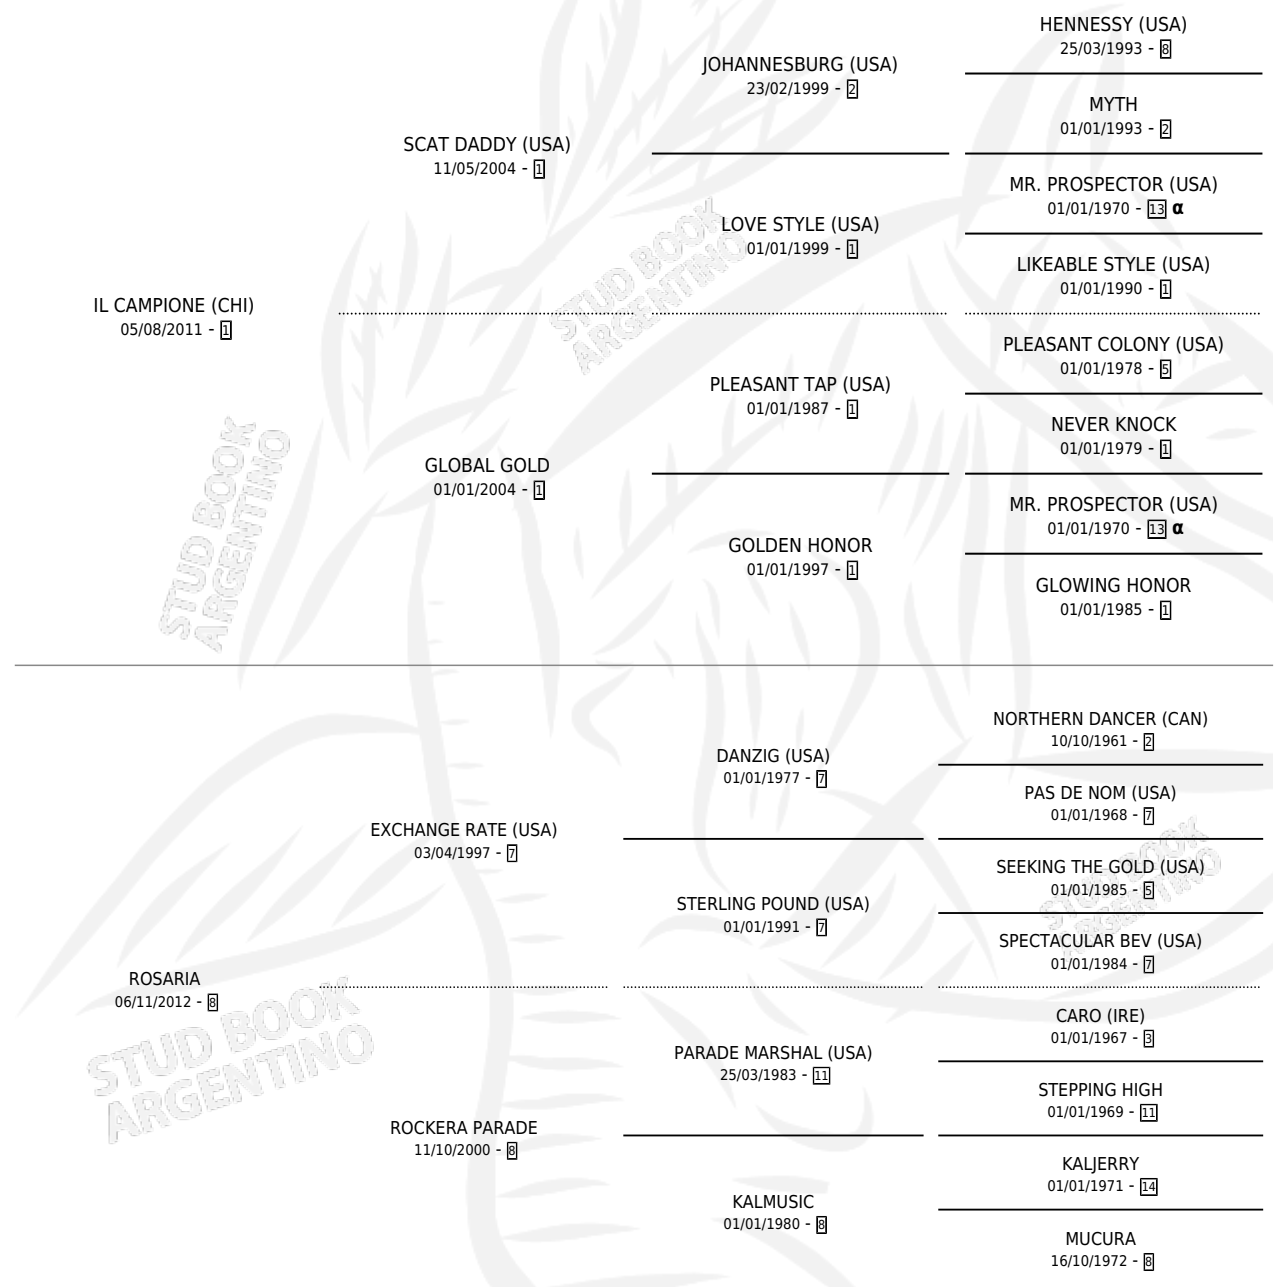

ROSA MORA

por **IL CAMPIONE (CHI)** y **ROSARIA** por **EXCHANGE RATE (USA)**

Argentina · Hembra · Tordillo · SP · 08/10/2021
Familia 8-f · Volumen 44

ESTADO

TIPIFICACIÓN SANGUÍNEA	X
TIPIFICACIÓN POR ADN	✓
PASAPORTE	✓
IDENTIFICACIÓN POR MICROCHIP	✓
REPRODUCTOR	✓

Lugar de nacimiento: El Turf

Criador: El Turf

PEDIGREE

INBREEDING : α

CAMPAÑA

Solo carreras oficiales de Argentina

POR EDAD

EDAD	CC	1°	2°	3°	4°	5°	NP	CLC	CLG	CLCG1	CLGG1	IMPORTE	GANANCIA / CC
3 AÑOS	2	1	0	1	0	0	0	0	0	0	0	\$7,000,000	\$3,500,000
4 AÑOS	1	0	0	0	0	0	1	0	0	0	0	\$150,000	\$150,000
TOTALES	3	1	0	1	0	0	1	0	0	0	0	\$7,150,000	\$2,383,333
%		33.3%	0.0%	33.3%	0.0%	0.0%	33.3%	0.0%	0.0%	0.0%	0.0%		