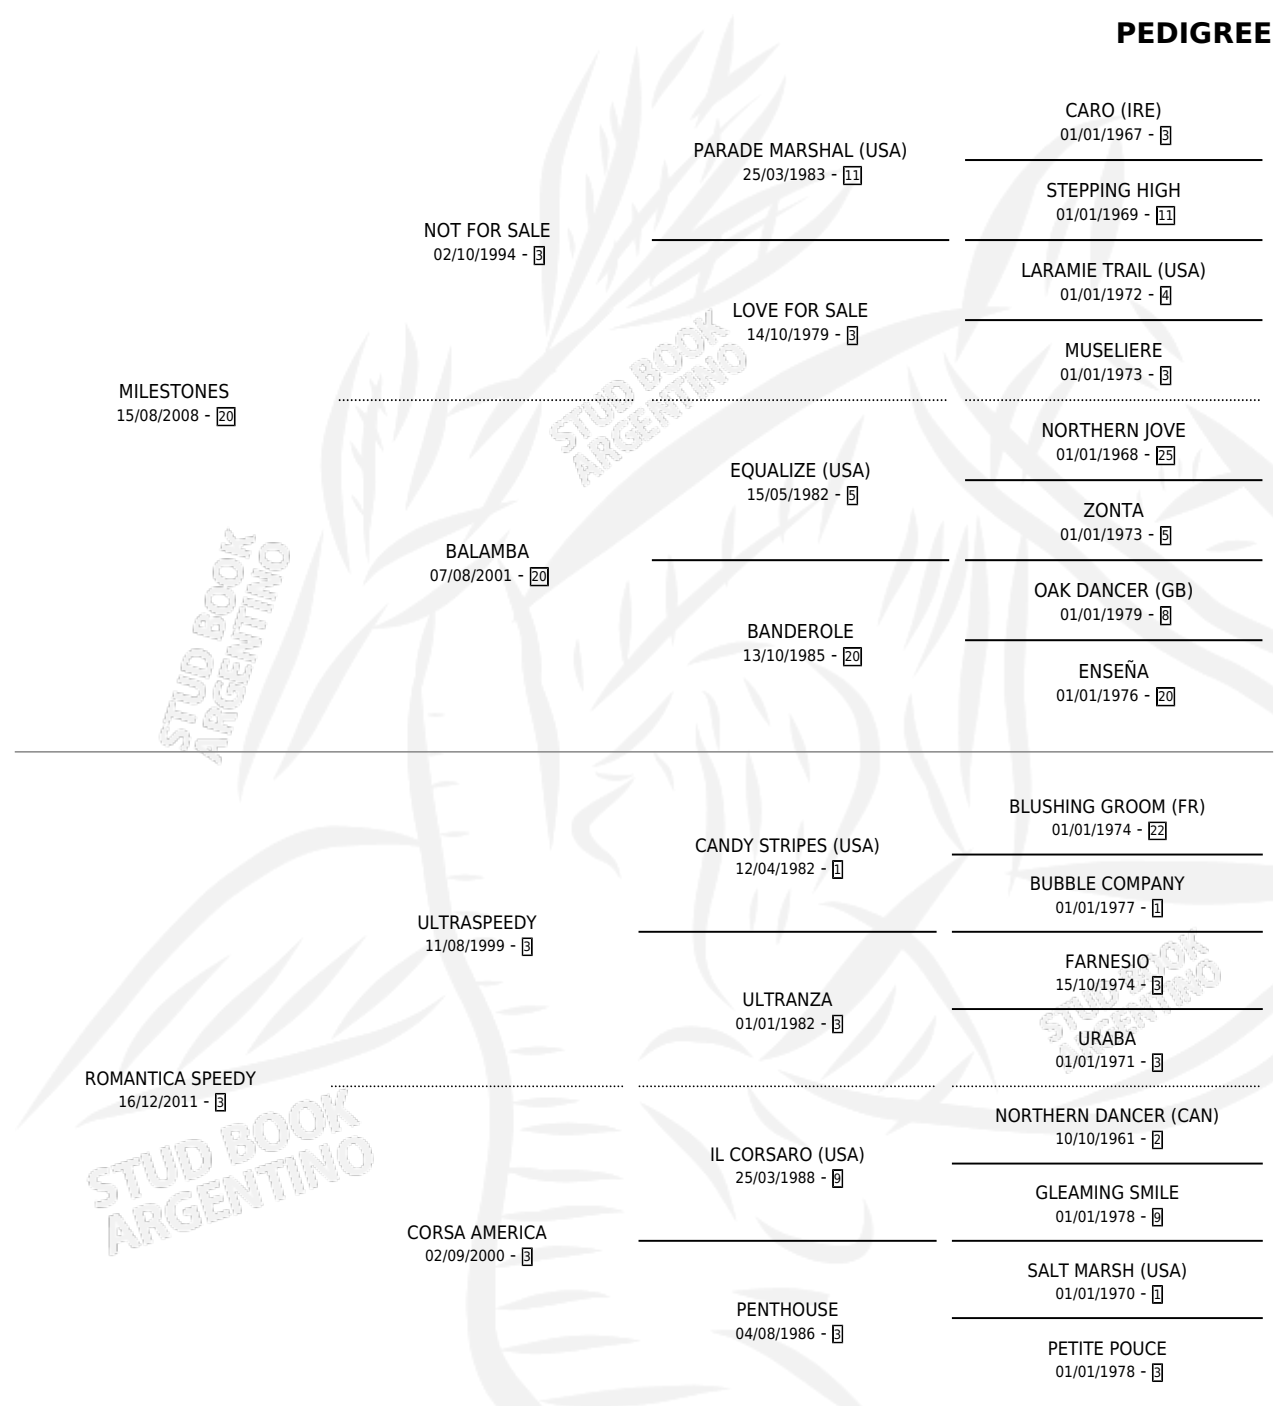

ROMANTI FEROS

por MILESTONES y ROMANTICA SPEEDY por
ULTRASPEEDY

Argentina · Hembra · Zaino · SP · 25/10/2021
Familia 3-h · Volumen 44

ESTADO

TIPIFICACIÓN SANGUÍNEA	X
TIPIFICACIÓN POR ADN	X
PASAPORTE	X
IDENTIFICACIÓN POR MICROCHIP	X
REPRODUCTOR	X

Lugar de nacimiento: Primavera Chica

Criador: Petry Claudio Victor y Petry Luis Victor

PEDIGREE

ROMANTI FERROZ

Datos oficiales del Stud Book Argentino

Documento generado el 11/05/2026

studbook.org.ar