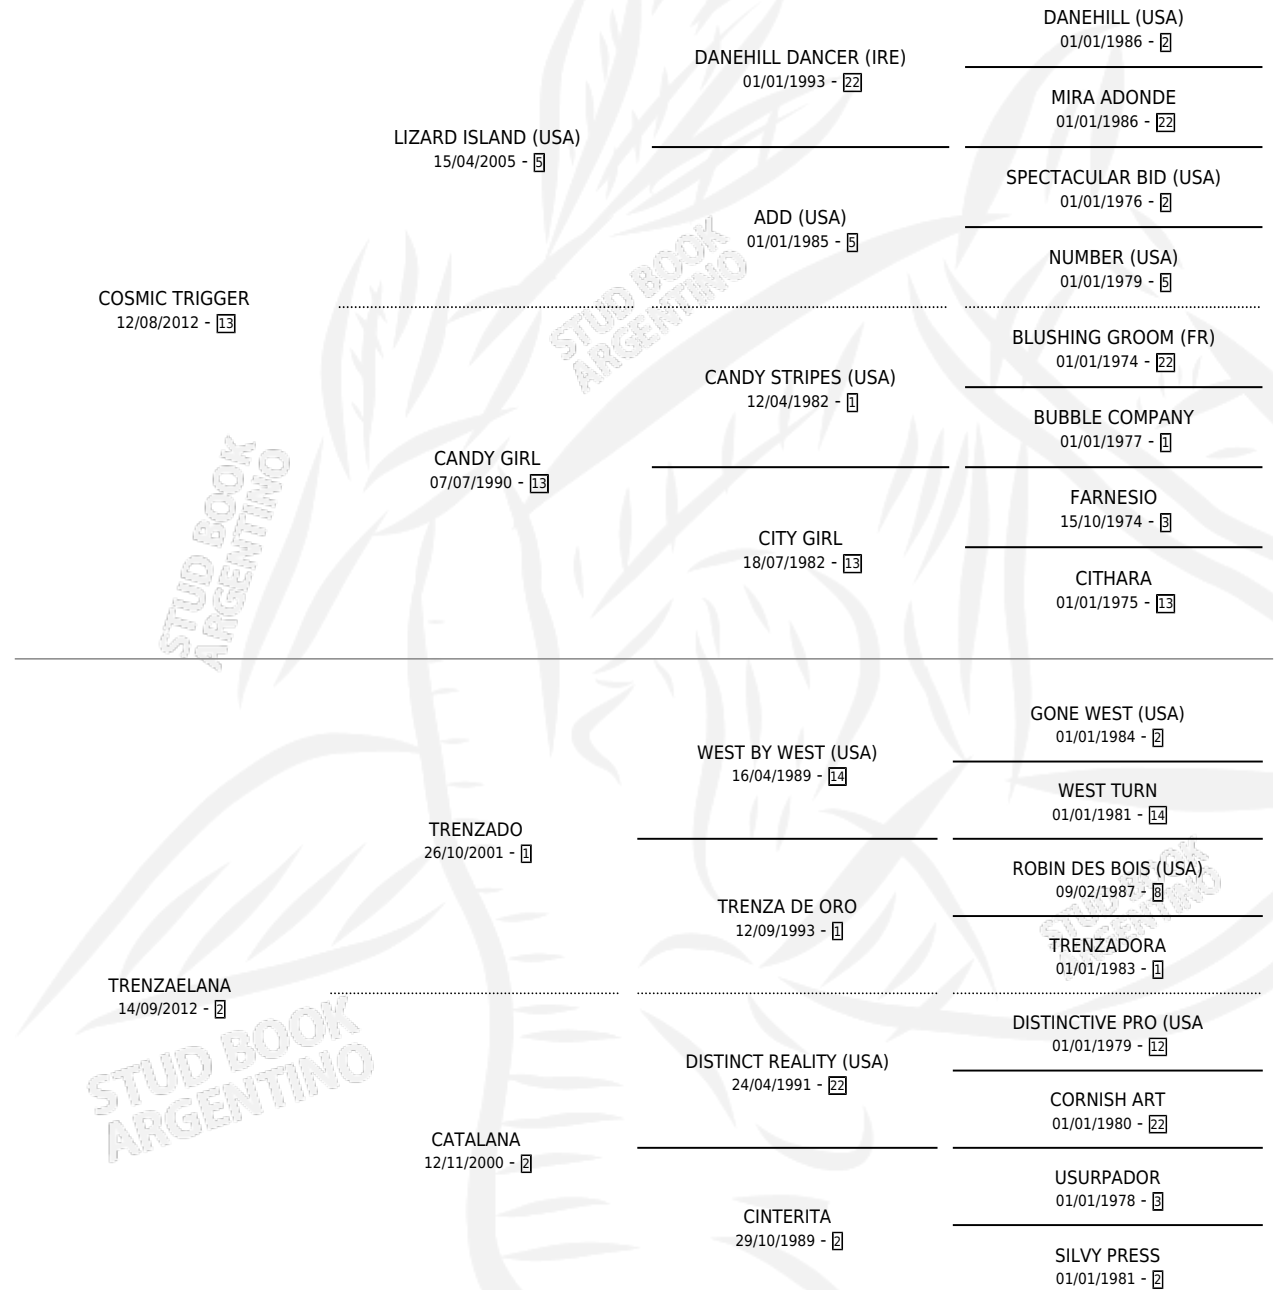

EL SOTRETA

por COSMIC TRIGGER y TRENZAELANA por TRENZADO

Argentina · Macho · Zaino · SP · 05/10/2021
Familia 2-n · Volumen 44

ESTADO

TIPIFICACIÓN SANGUÍNEA	X
TIPIFICACIÓN POR ADN	✓
PASAPORTE	✓
IDENTIFICACIÓN POR MICROCHIP	✓
REPRODUCTOR	X

Lugar de nacimiento: El Tio

Criador: El Tio

PEDIGREE

CAMPAÑA

Solo carreras oficiales de Argentina

POR EDAD

EDAD	CC	1°	2°	3°	4°	5°	NP	CLC	CLG	CLCG1	CLGG1	IMPORTE	GANANCIA / CC
4 AÑOS	3	0	0	0	0	0	3	0	0	0	0	\$0	\$0
TOTALES	3	0	0	0	0	0	3	0	0	0	0	\$0	\$0
%		0.0%	0.0%	0.0%	0.0%	0.0%	100%	0.0%	0.0%	0.0%	0.0%		