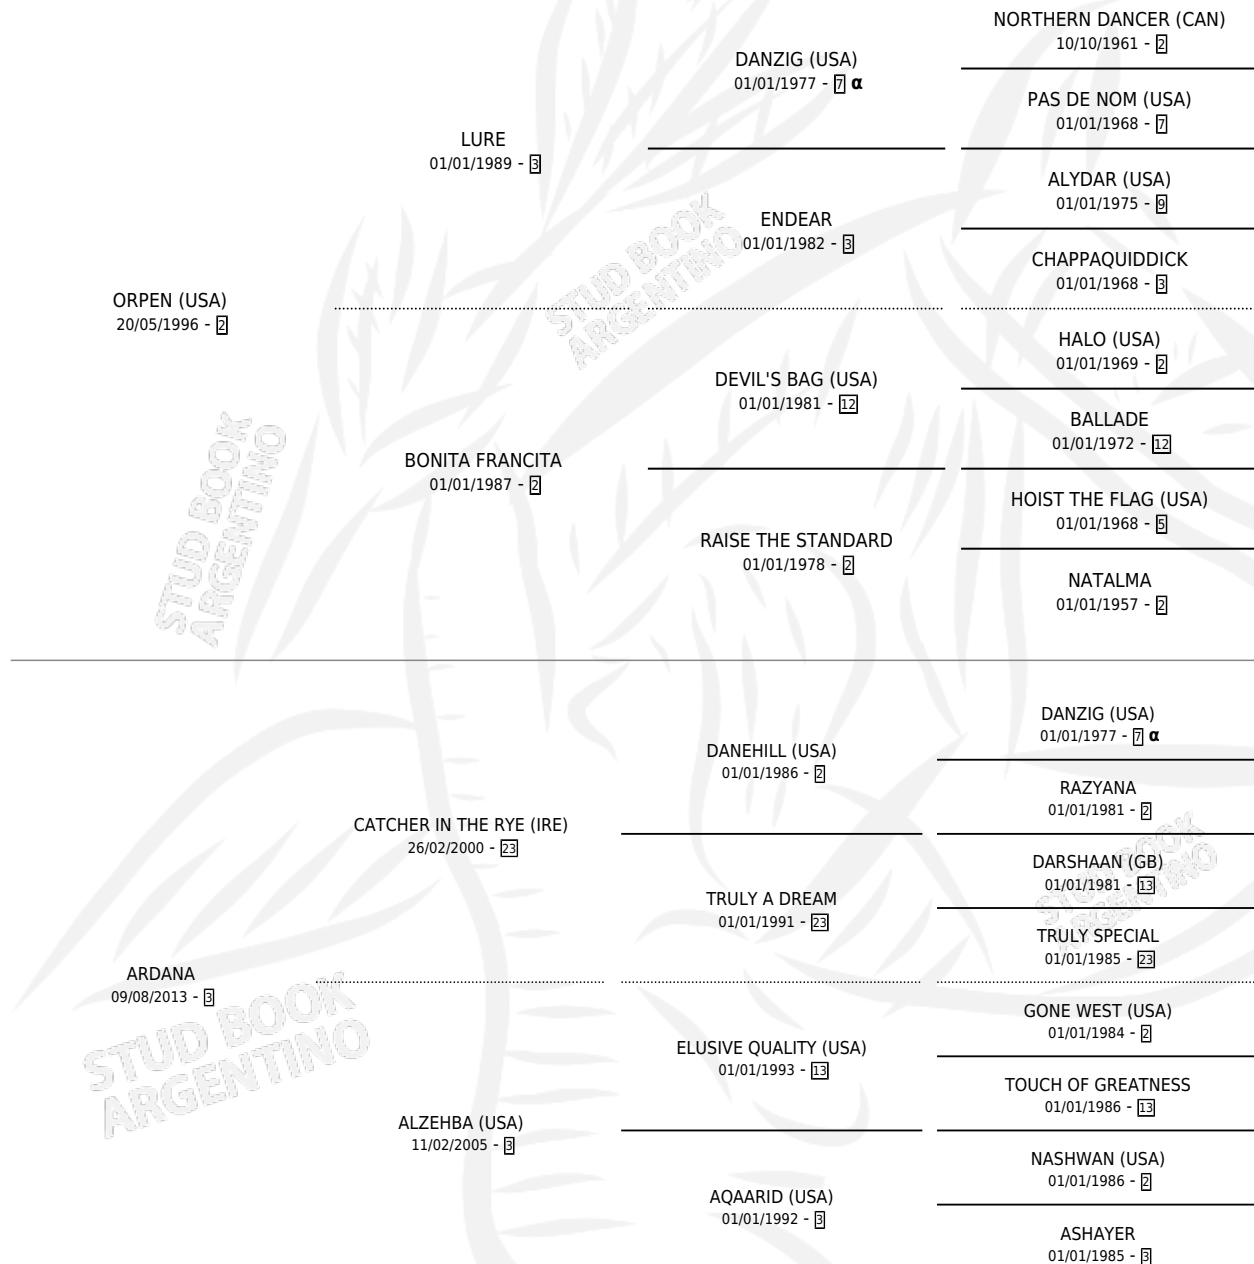

ARLEA

por **ORPEN (USA)** y **ARDANA** por **CATCHER IN THE RYE (IRE)**

Argentina · Hembra · Zaino · SP · 13/10/2021
Familia 3-c · Volumen 44

ESTADO

TIPIFICACIÓN SANGUÍNEA	X
TIPIFICACIÓN POR ADN	✓
PASAPORTE	✓
IDENTIFICACIÓN POR MICROCHIP	✓
REPRODUCTOR	X

Lugar de nacimiento: Santa Ines
Criador: Santa Ines

PEDIGREE

INBREEDING : α