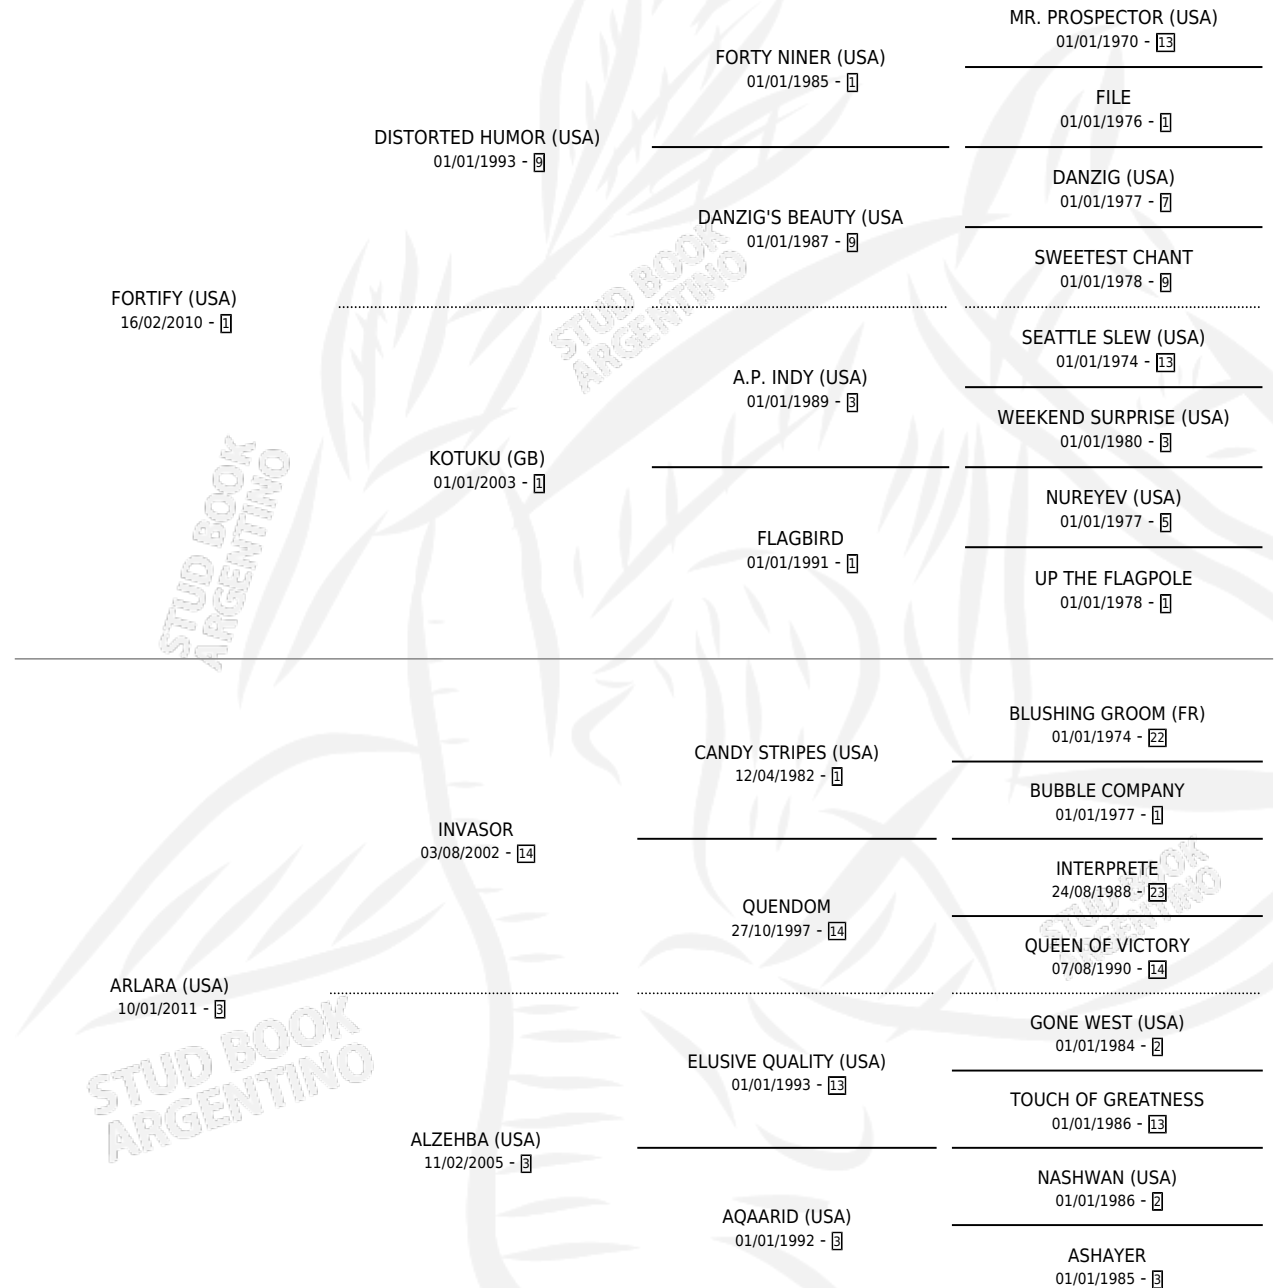

ABU SIMBEL

por FORTIFY (USA) y ARLARA (USA) por INVASOR

Argentina · Macho · Zaino · SP · 19/10/2021
Familia 3-c · Volumen 44

ESTADO

TIPIFICACIÓN SANGUÍNEA	X
TIPIFICACIÓN POR ADN	✓
PASAPORTE	✓
IDENTIFICACIÓN POR MICROCHIP	✓
REPRODUCTOR	X

Lugar de nacimiento: Santa Ines

Criador: Santa Ines

PEDIGREE