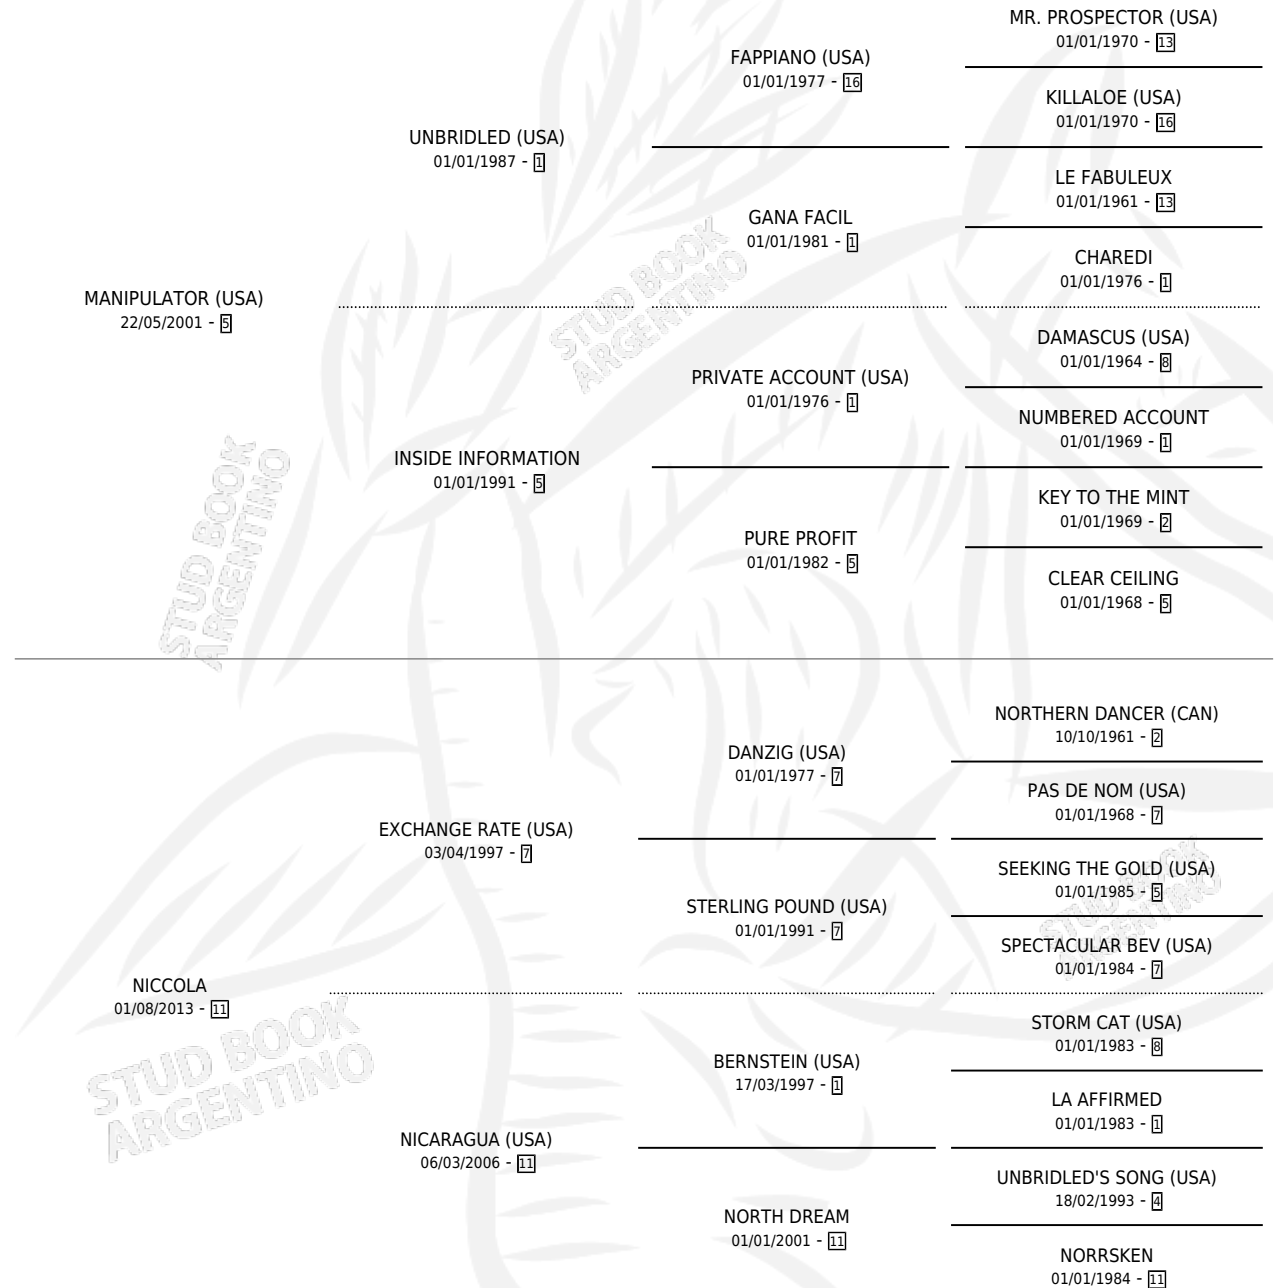

NISAKI

por **MANIPULATOR (USA)** y **NICCOLA** por **EXCHANGE RATE (USA)**

Argentina · Hembra · Zaino · SP · 24/10/2021
Familia 11-d · Volumen 44

ESTADO

TIPIFICACIÓN SANGUÍNEA	X
TIPIFICACIÓN POR ADN	✓
PASAPORTE	✓
IDENTIFICACIÓN POR MICROCHIP	✓
REPRODUCTOR	X

Lugar de nacimiento: La Pasion
Criador: La Pasion

PEDIGREE