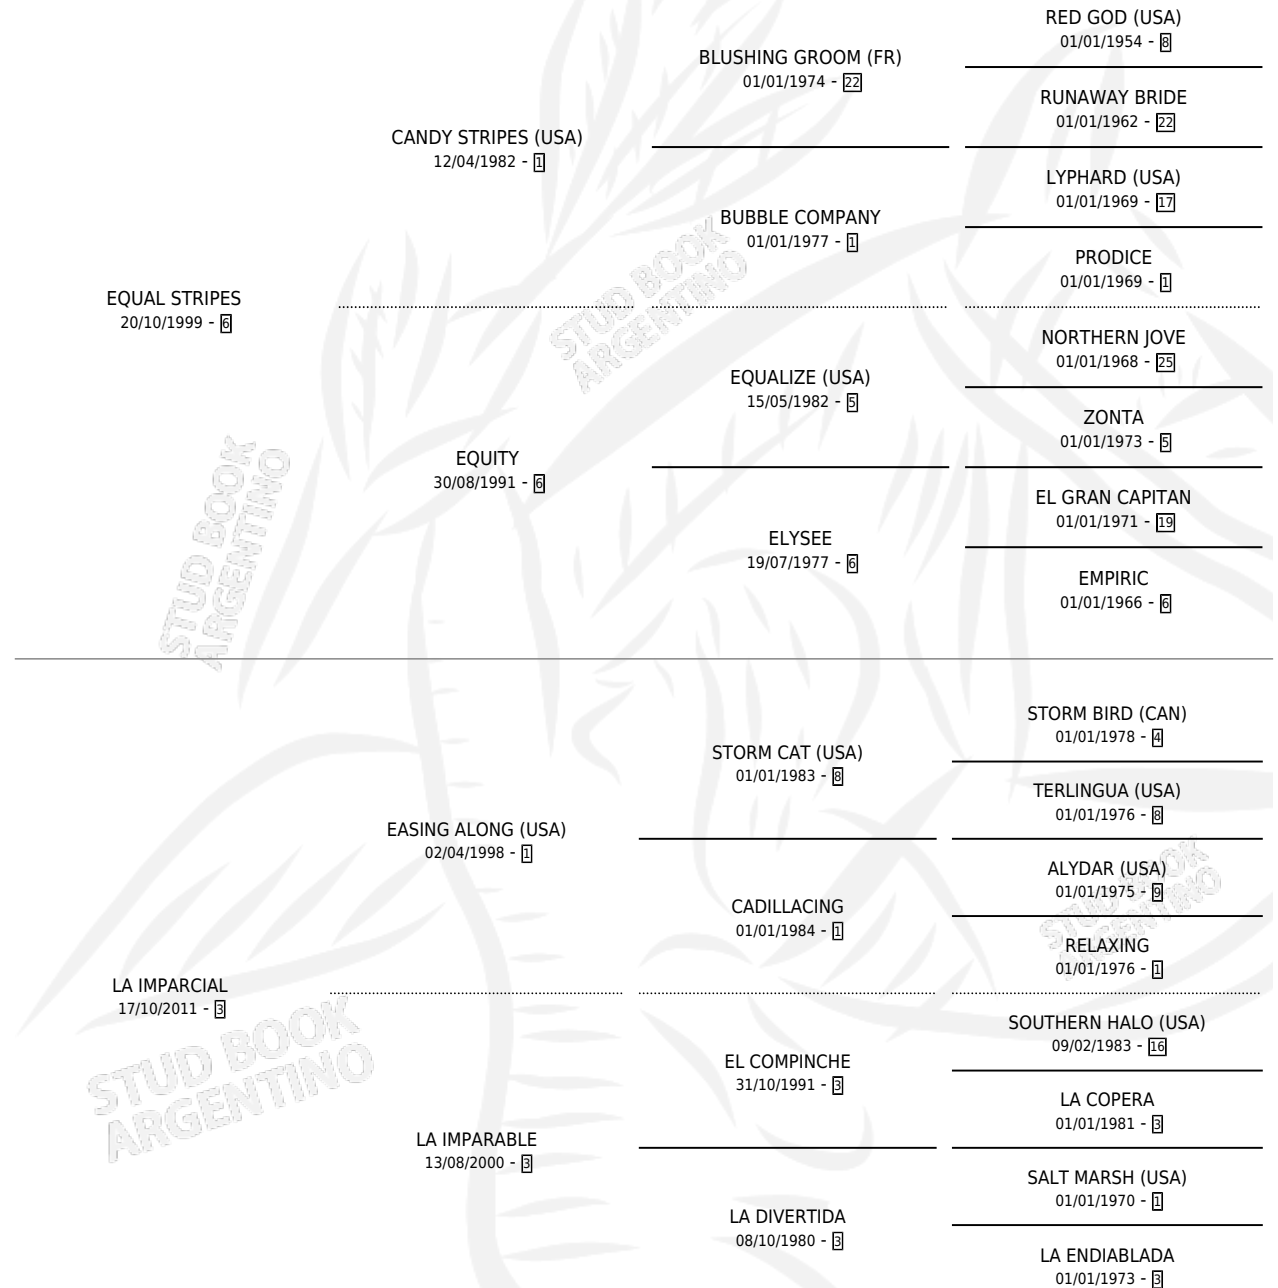

LOANGELO

por **EQUAL STRIPES** y **LA IMPARCIAL** por **EASING ALONG**
(USA)

Argentina · Macho · Zaino · SP · 24/10/2021
Familia 3-h · Volumen 44

ESTADO

TIPIFICACIÓN SANGUÍNEA	X
TIPIFICACIÓN POR ADN	✓
PASAPORTE	✓
IDENTIFICACIÓN POR MICROCHIP	✓
REPRODUCTOR	X

Lugar de nacimiento: La Pasion
Criador: La Pasion

PEDIGREE

LOANGELO

Datos oficiales del Stud Book Argentino

Documento generado el 09/05/2026

studbook.org.ar