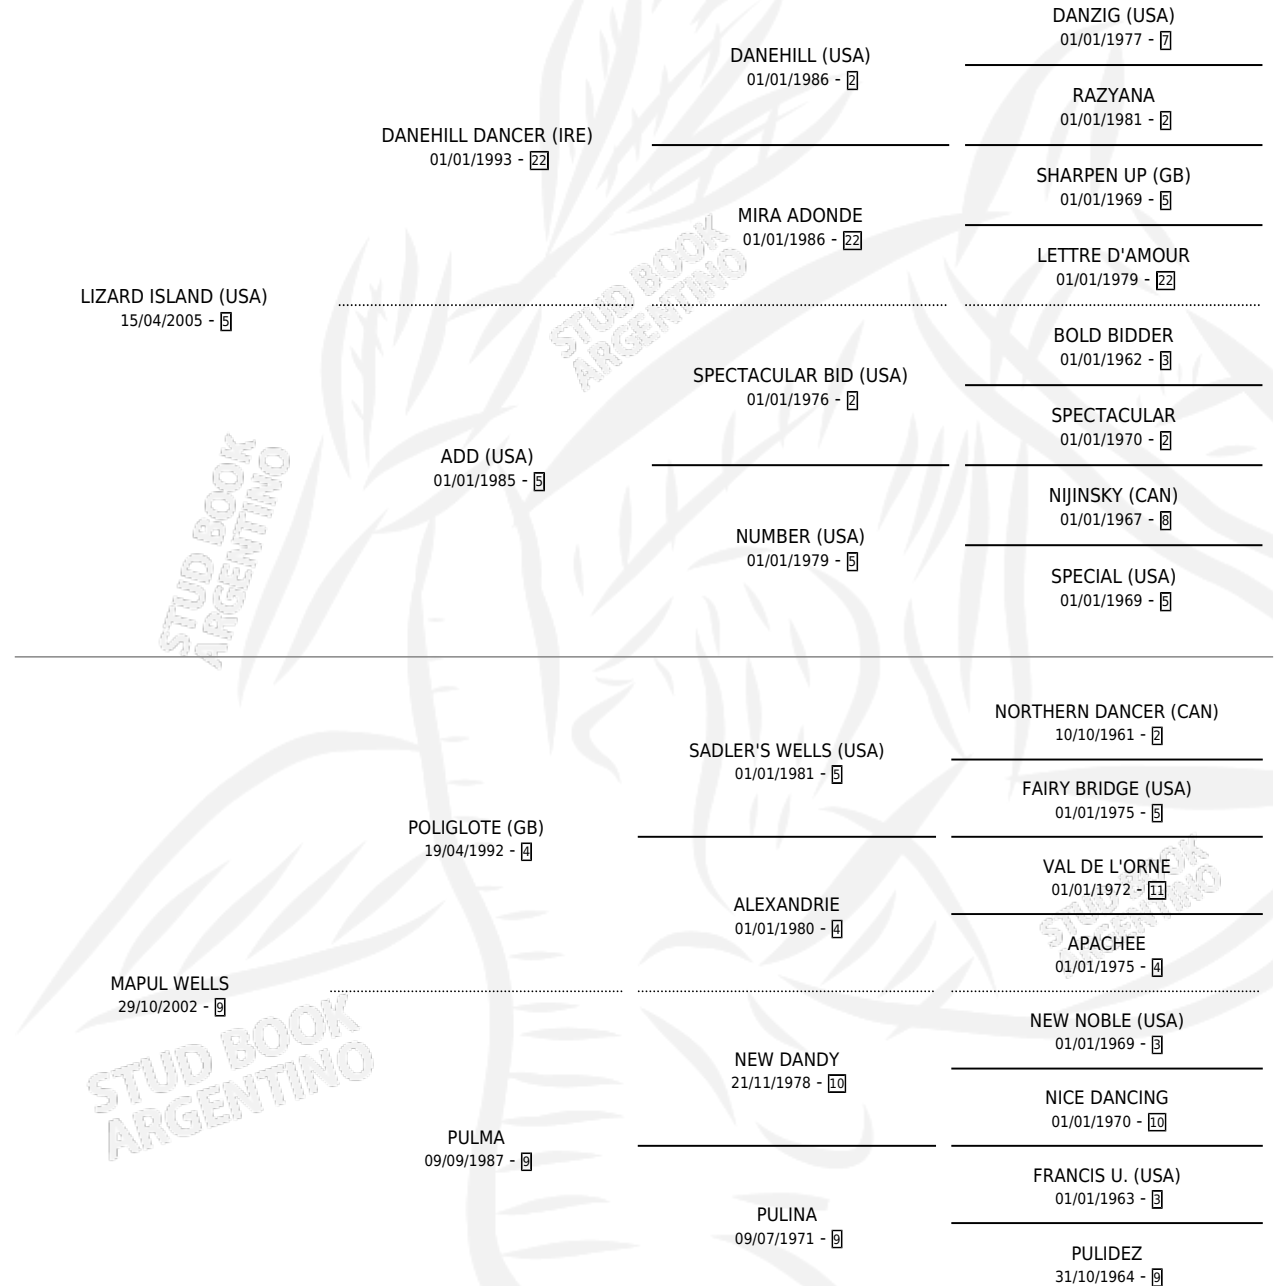

MALA CONSEJERA

por LIZARD ISLAND (USA) y MAPUL WELLS por
POLIGLOTE (GB)

Argentina · Hembra · Zaino · SP · 25/10/2021
Familia 9-g · Volumen 44

ESTADO

TIPIFICACIÓN SANGUÍNEA	X
TIPIFICACIÓN POR ADN	✓
PASAPORTE	✓
IDENTIFICACIÓN POR MICROCHIP	✓
REPRODUCTOR	X

Lugar de nacimiento: La Pasion
Criador: La Pasion

PEDIGREE

CAMPAÑA

Solo carreras oficiales de Argentina

POR EDAD

EDAD	CC	1°	2°	3°	4°	5°	NP	CLC	CLG	CLCG1	CLGG1	IMPORTE	GANANCIA / CC
4 AÑOS	5	0	0	0	1	1	3	0	0	0	0	\$612,500	\$122,500
TOTALES	5	0	0	0	1	1	3	0	0	0	0	\$612,500	\$122,500
%		0.0%	0.0%	0.0%	20.0%	20.0%	60.0%	0.0%	0.0%	0.0%	0.0%		