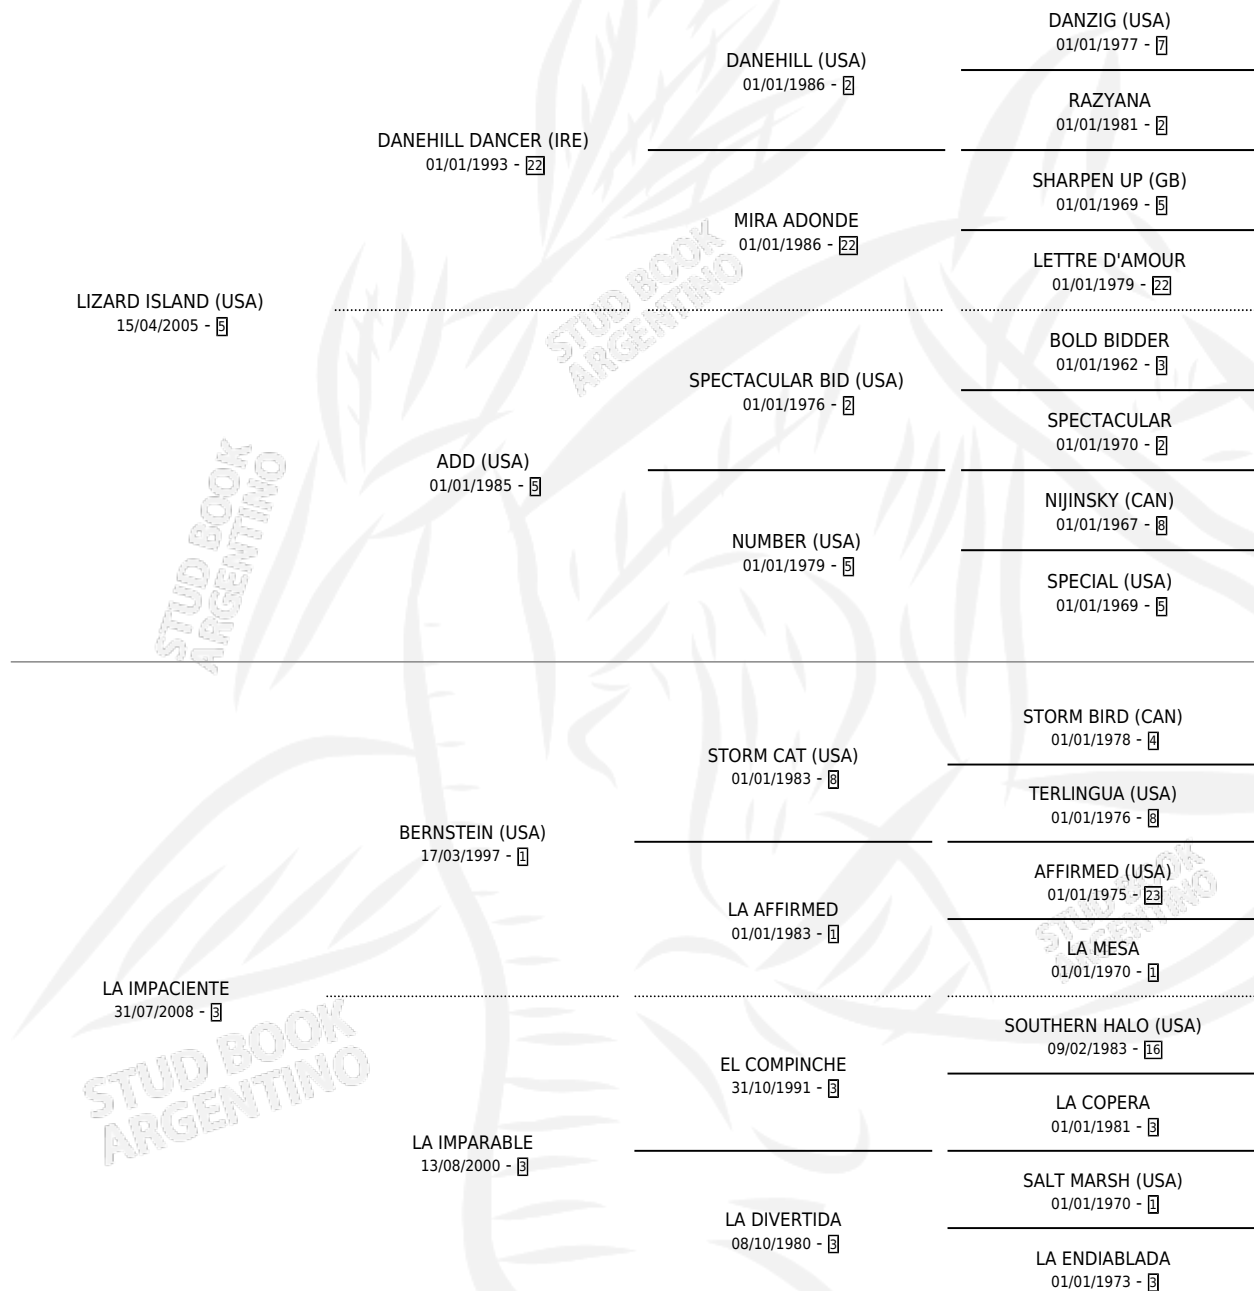

LILLO

por LIZARD ISLAND (USA) y LA IMPACIENTE por
BERNSTEIN (USA)

Argentina · Macho · Alazan · SP · 30/09/2021
Familia 3-h · Volumen 44

ESTADO

TIPIFICACIÓN SANGUÍNEA	X
TIPIFICACIÓN POR ADN	✓
PASAPORTE	✓
IDENTIFICACIÓN POR MICROCHIP	✓
REPRODUCTOR	X

Lugar de nacimiento: La Pasion
Criador: La Pasion

PEDIGREE

LILLO

Datos oficiales del Stud Book Argentino

Documento generado el 28/04/2026

studbook.org.ar