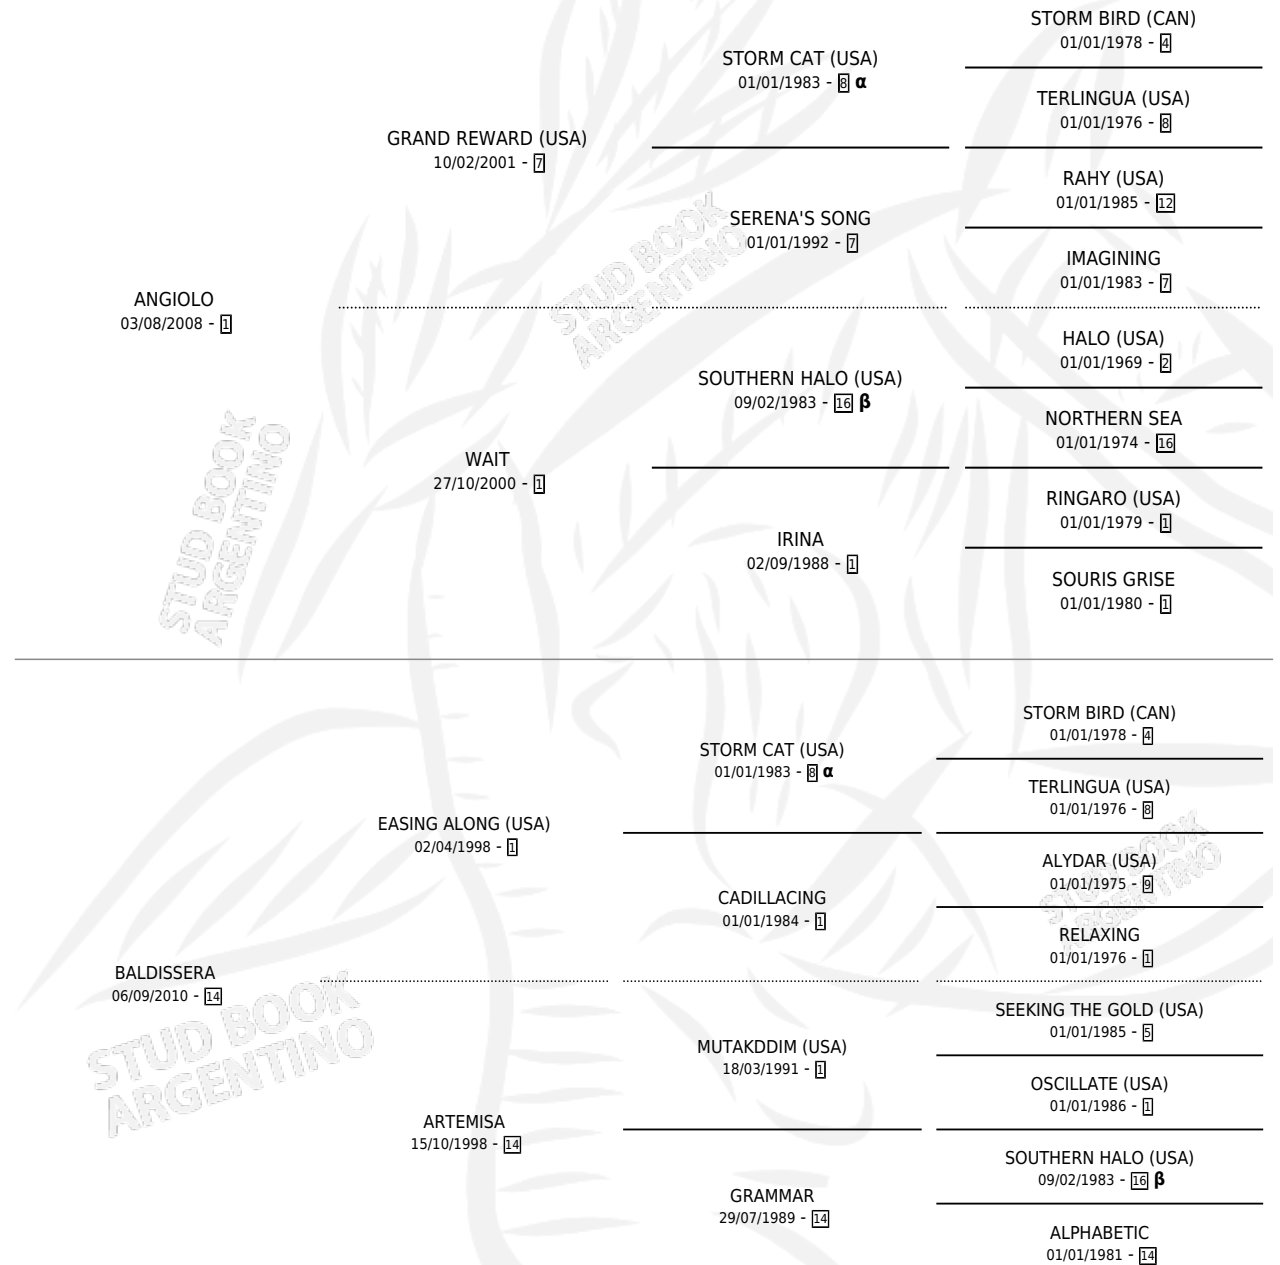

ES SENTIMENTAL

por ANGIOLO y BALDISSERA por EASING ALONG (USA)

Argentina · Macho · Alazan · SP · 12/10/2021
Familia 14-c · Volumen 44

ESTADO

TIPIFICACIÓN SANGUÍNEA	X
TIPIFICACIÓN POR ADN	✓
PASAPORTE	✓
IDENTIFICACIÓN POR MICROCHIP	✓
REPRODUCTOR	X

Lugar de nacimiento: La Mission Robles

Criador: Tres Jota Sociedad Simple De La Seccion Iv

PEDIGREE

INBREEDING : α, β

ES SENTIMENTAL

Datos oficiales del Stud Book Argentino

Documento generado el 03/05/2026

studbook.org.ar