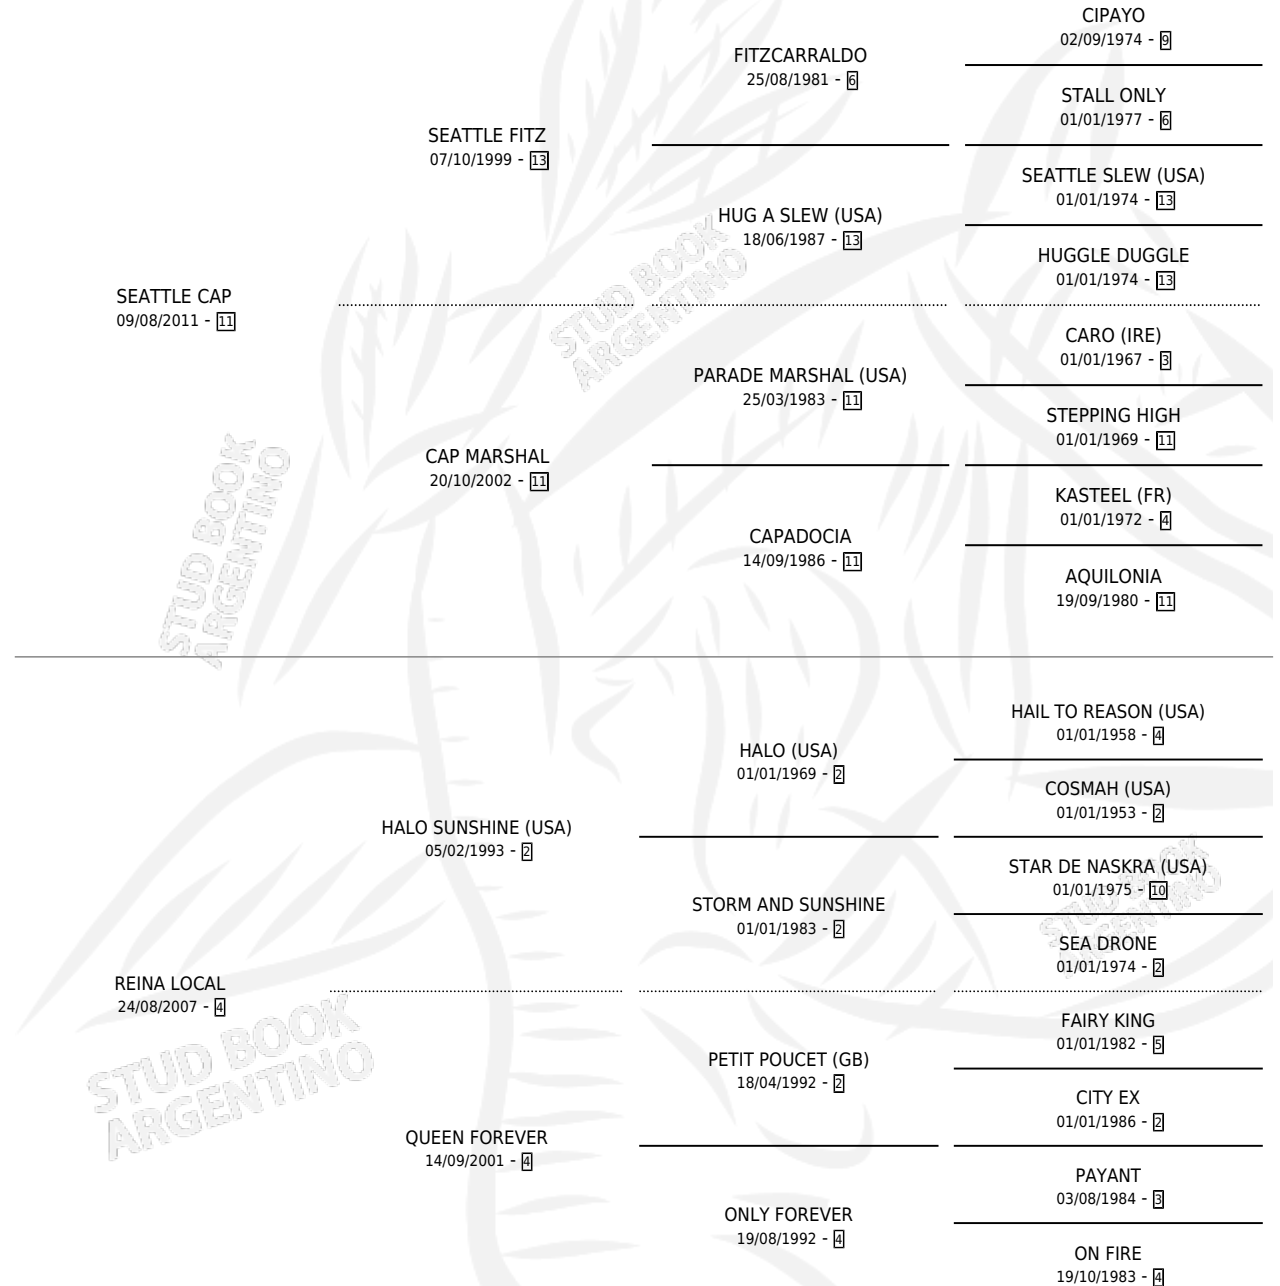

PEPE LOCAL

por SEATTLE CAP y REINA LOCAL por HALO SUNSHINE
(USA)

Argentina · Macho · Zaino · SP · 20/09/2021
Familia 4-c · Volumen 44

ESTADO

TIPIFICACIÓN SANGUÍNEA	X
TIPIFICACIÓN POR ADN	✓
PASAPORTE	✓
IDENTIFICACIÓN POR MICROCHIP	✓
REPRODUCTOR	X

Lugar de nacimiento: Arroyo Litin
Criador: Arroyo Litin

PEDIGREE

PEPE LOCAL

Datos oficiales del Stud Book Argentino

Documento generado el 05/05/2026

studbook.org.ar