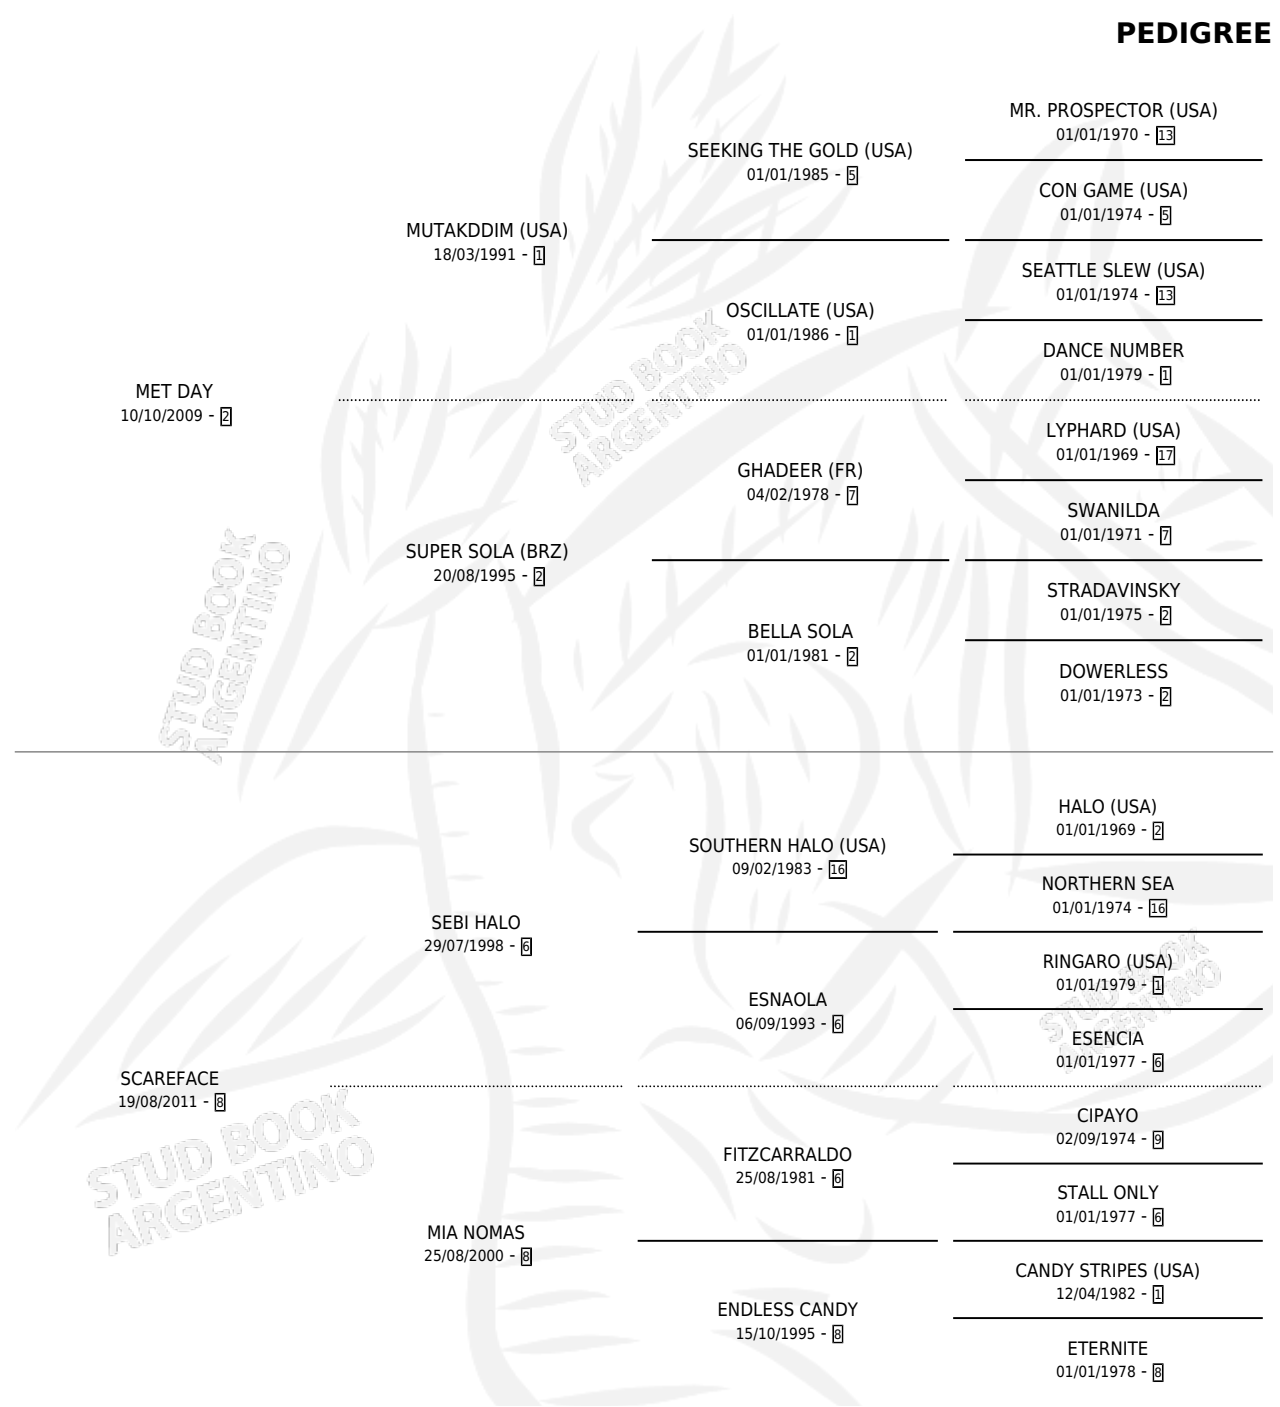

DALE BALA

por MET DAY y SCAREFACE por SEBI HALO

Argentina · Macho · Alazan · SP · 18/09/2021
Familia 8-j · Volumen 44

ESTADO

TIPIFICACIÓN SANGUÍNEA	X
TIPIFICACIÓN POR ADN	X
PASAPORTE	X
IDENTIFICACIÓN POR MICROCHIP	X
REPRODUCTOR	X

Lugar de nacimiento: Campo particular
Criador: Exposito Julian Andres y Dadamia Sofia

PEDIGREE

DALE BALA

Datos oficiales del Stud Book Argentino

Documento generado el 12/06/2026

studbook.org.ar