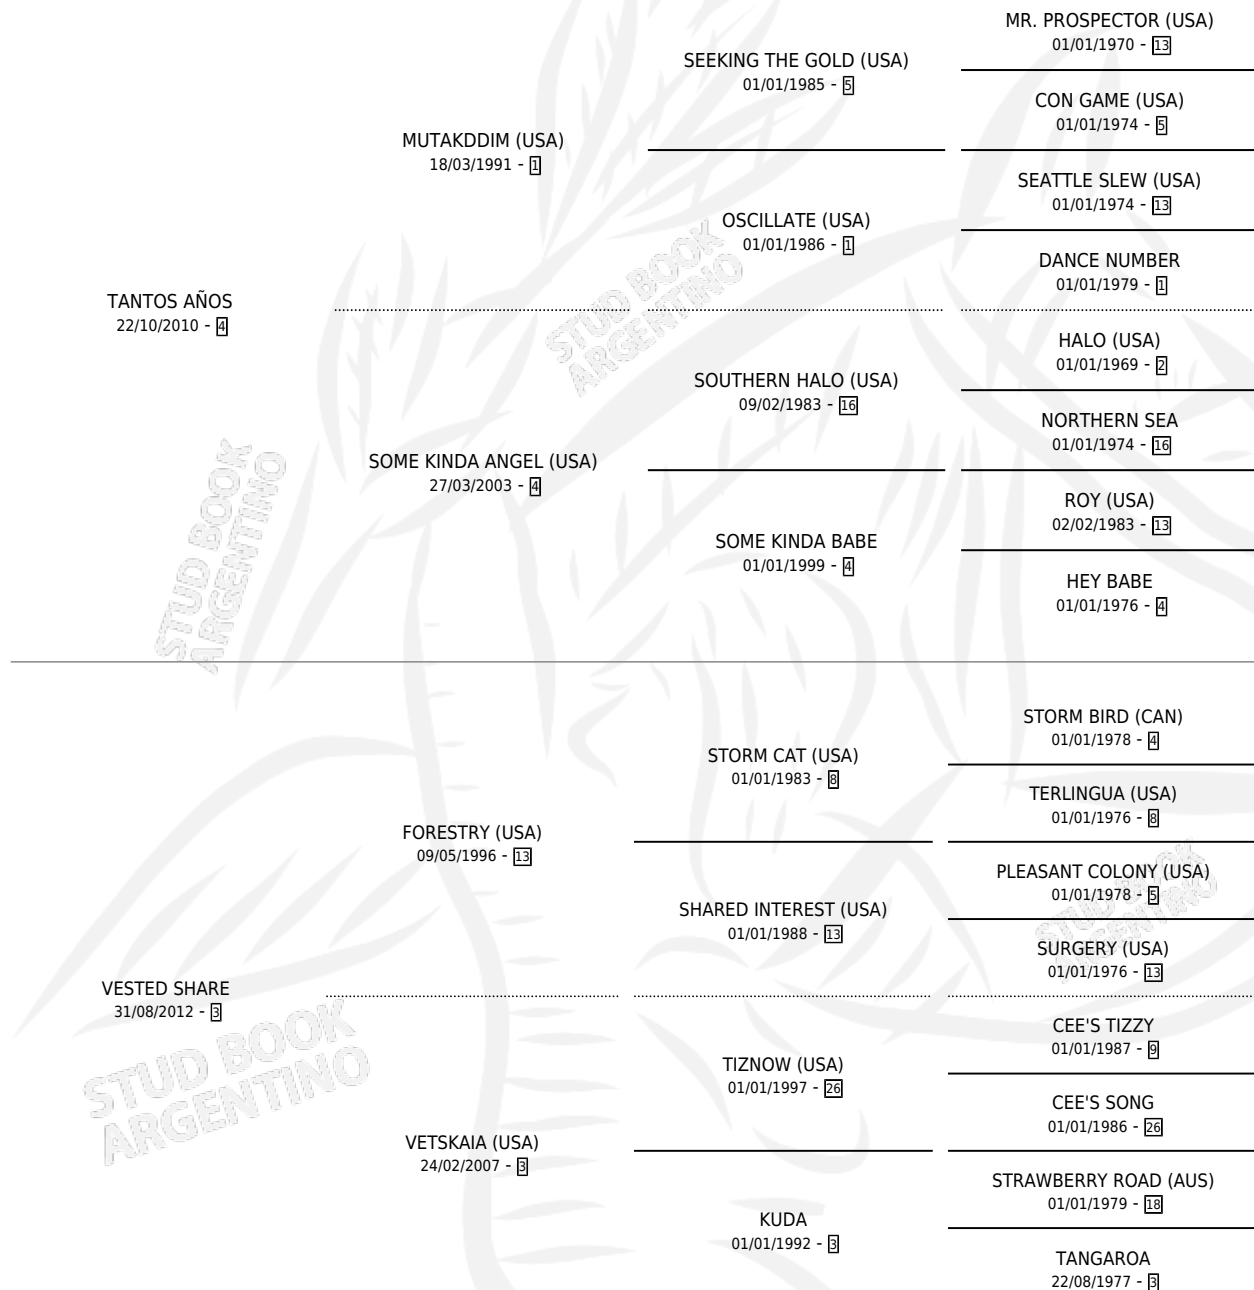

TANTAS GANAS

por TANTOS AÑOS y VESTED SHARE por FORESTRY (USA)

Argentina · Hembra · Alazan · SP · 23/09/2021
Familia 3-m · Volumen 44

ESTADO

TIPIFICACIÓN SANGUÍNEA	X
TIPIFICACIÓN POR ADN	✓
PASAPORTE	✓
IDENTIFICACIÓN POR MICROCHIP	✓
REPRODUCTOR	X

Lugar de nacimiento: Don Yayo
Criador: Don Yayo

PEDIGREE

CAMPAÑA

Solo carreras oficiales de Argentina

POR EDAD

EDAD	CC	1°	2°	3°	4°	5°	NP	CLC	CLG	CLCG1	CLGG1	IMPORTE	GANANCIA / CC
3 AÑOS	1	0	0	0	1	0	0	0	0	0	0	\$194,370	\$194,370
4 AÑOS	9	0	1	1	3	2	2	0	0	0	0	\$2,112,642	\$234,738
TOTALES	10	0	1	1	4	2	2	0	0	0	0	\$2,307,012	\$230,701
%		0.0%	10.0%	10.0%	40.0%	20.0%	20.0%	0.0%	0.0%	0.0%	0.0%		