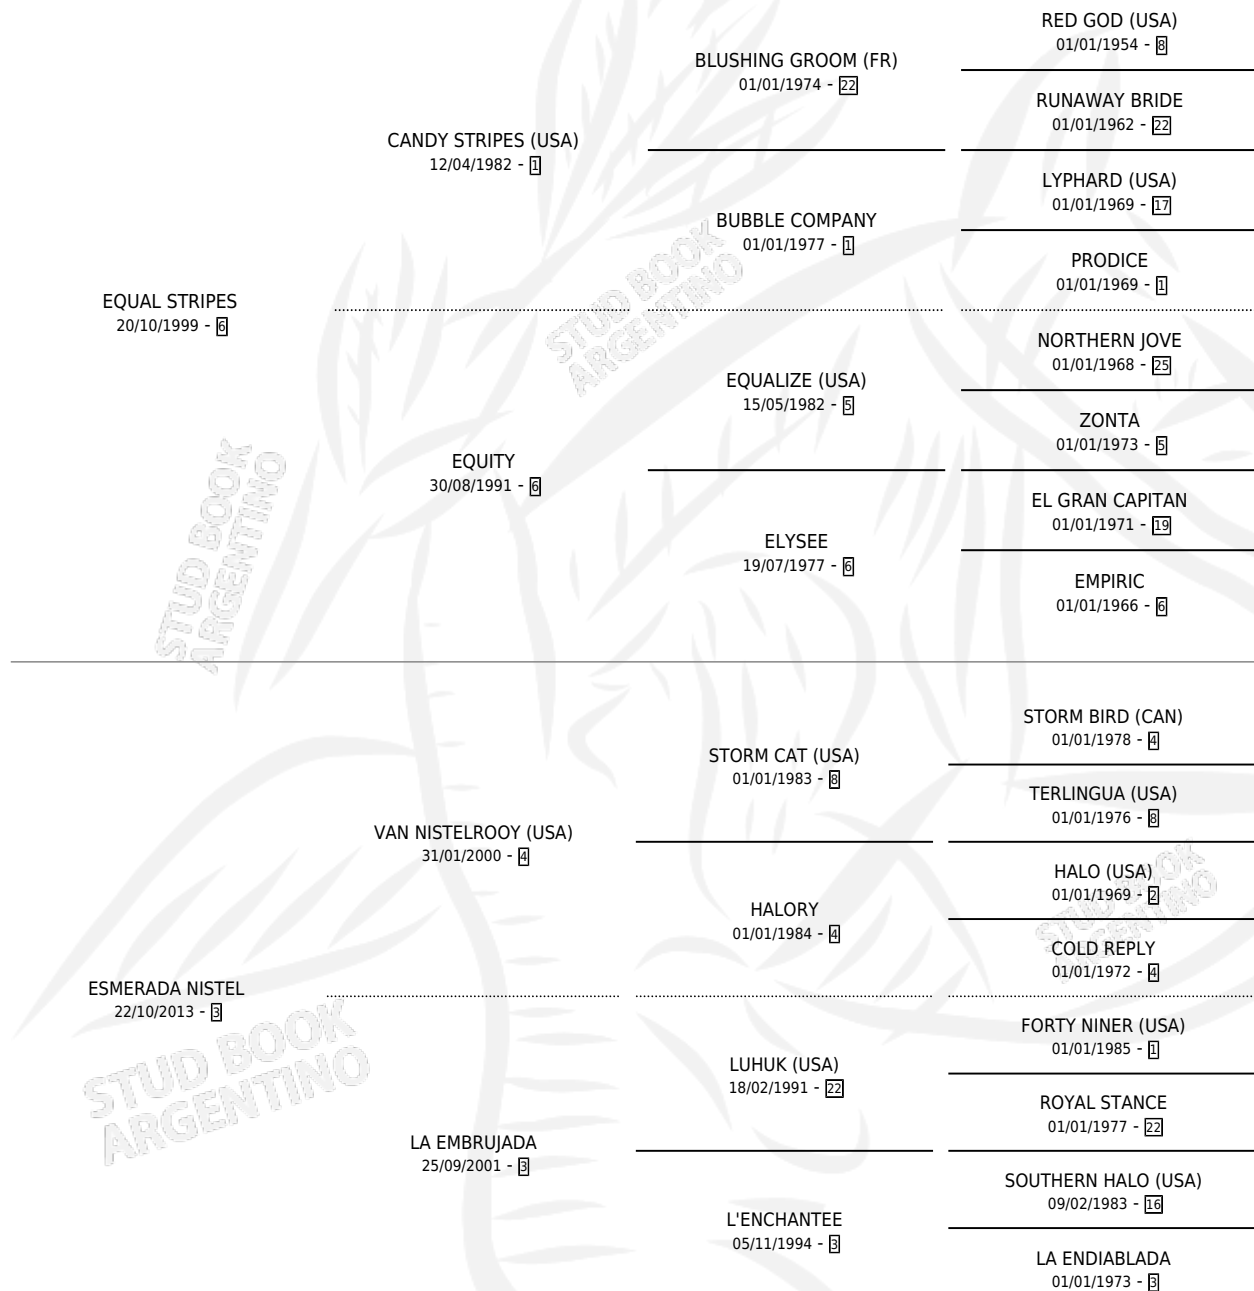

BUEN PLAN

por **EQUAL STRIPES** y **ESMERADA NISTEL** por **VAN NISTELROOY (USA)**

Argentina · Macho · Alazan · SP · 29/09/2021
Familia 3-h · Volumen 44

ESTADO

TIPIFICACIÓN SANGUÍNEA	X
TIPIFICACIÓN POR ADN	✓
PASAPORTE	✓
IDENTIFICACIÓN POR MICROCHIP	✓
REPRODUCTOR	X

Lugar de nacimiento: Don Yayo

Criador: Don Yayo

PEDIGREE