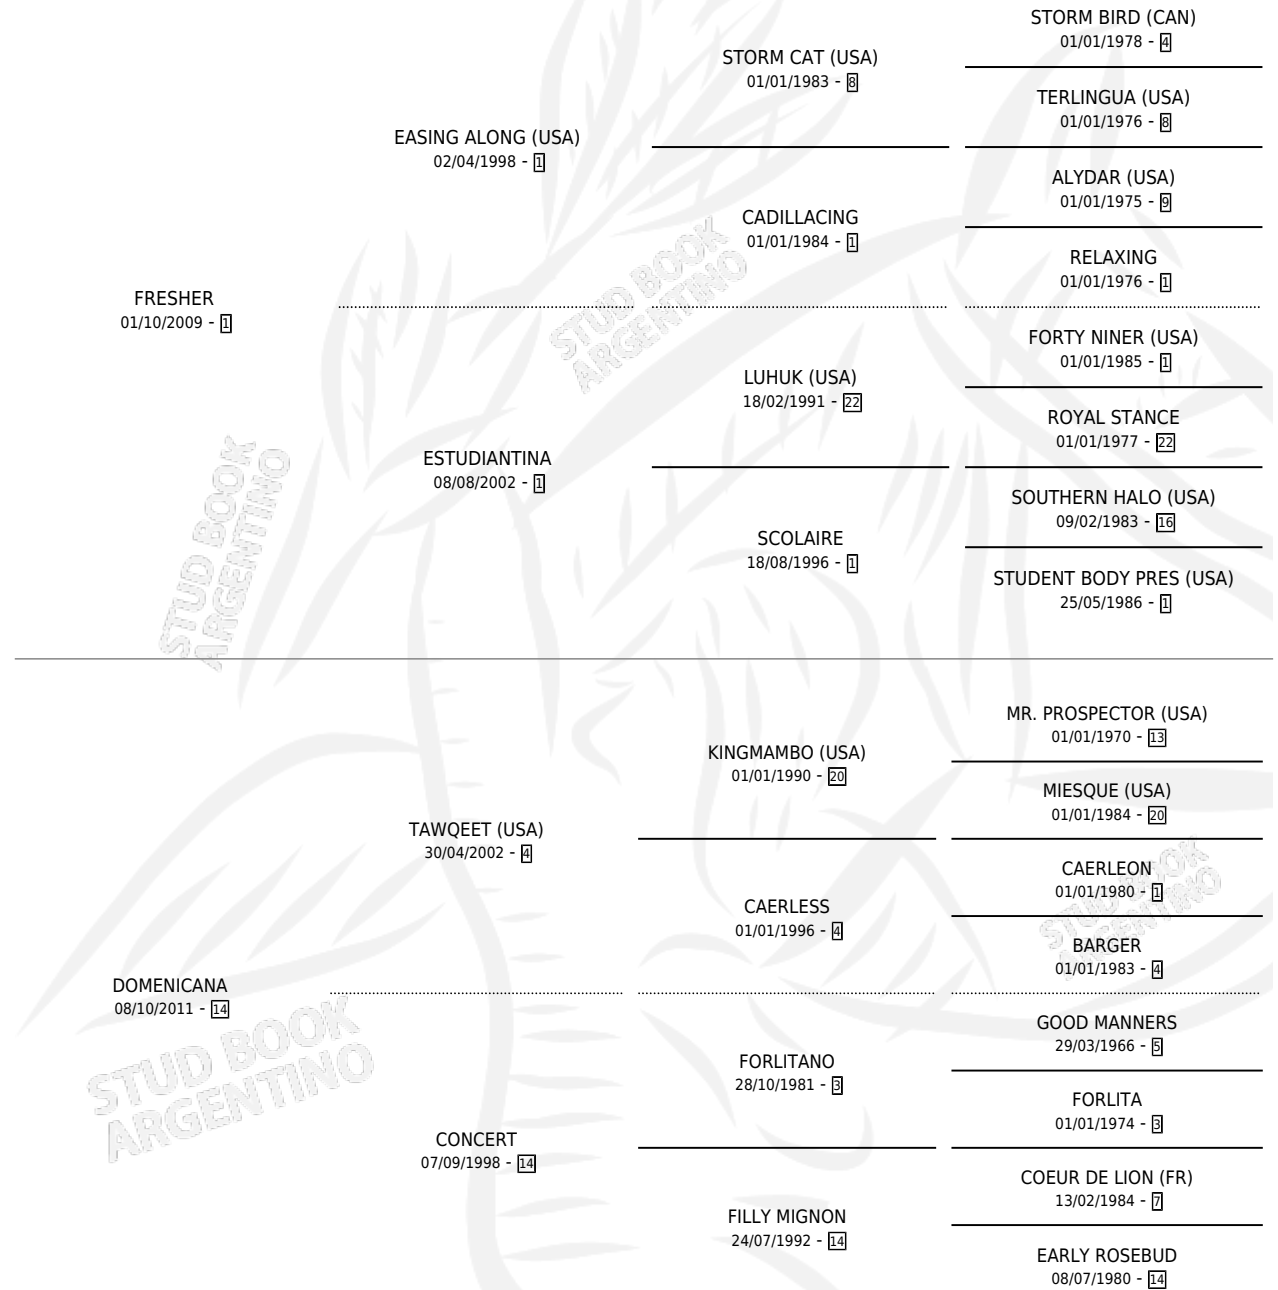

DAYCO NUESTRO

por **FRESHER** y **DOMINICANA** por **TAWQEET (USA)**

Argentina · Macho · Alazan · SP · 28/10/2021
Familia 14-c · Volumen 44

ESTADO

TIPIFICACIÓN SANGUÍNEA	X
TIPIFICACIÓN POR ADN	✓
PASAPORTE	✓
IDENTIFICACIÓN POR MICROCHIP	✓
REPRODUCTOR	X

Lugar de nacimiento: Campo particular

Criador: Brienza Horacio Antonio

PEDIGREE

CAMPAÑA

Solo carreras oficiales de Argentina

POR EDAD

EDAD	CC	1°	2°	3°	4°	5°	NP	CLC	CLG	CLCG1	CLGG1	IMPORTE	GANANCIA / CC
3 AÑOS	2	0	0	0	0	0	2	0	0	0	0	\$0	\$0
4 AÑOS	3	0	0	0	0	0	3	0	0	0	0	\$150,000	\$50,000
TOTALES	5	0	0	0	0	0	5	0	0	0	0	\$150,000	\$30,000
%		0.0%	0.0%	0.0%	0.0%	0.0%	100%	0.0%	0.0%	0.0%	0.0%		