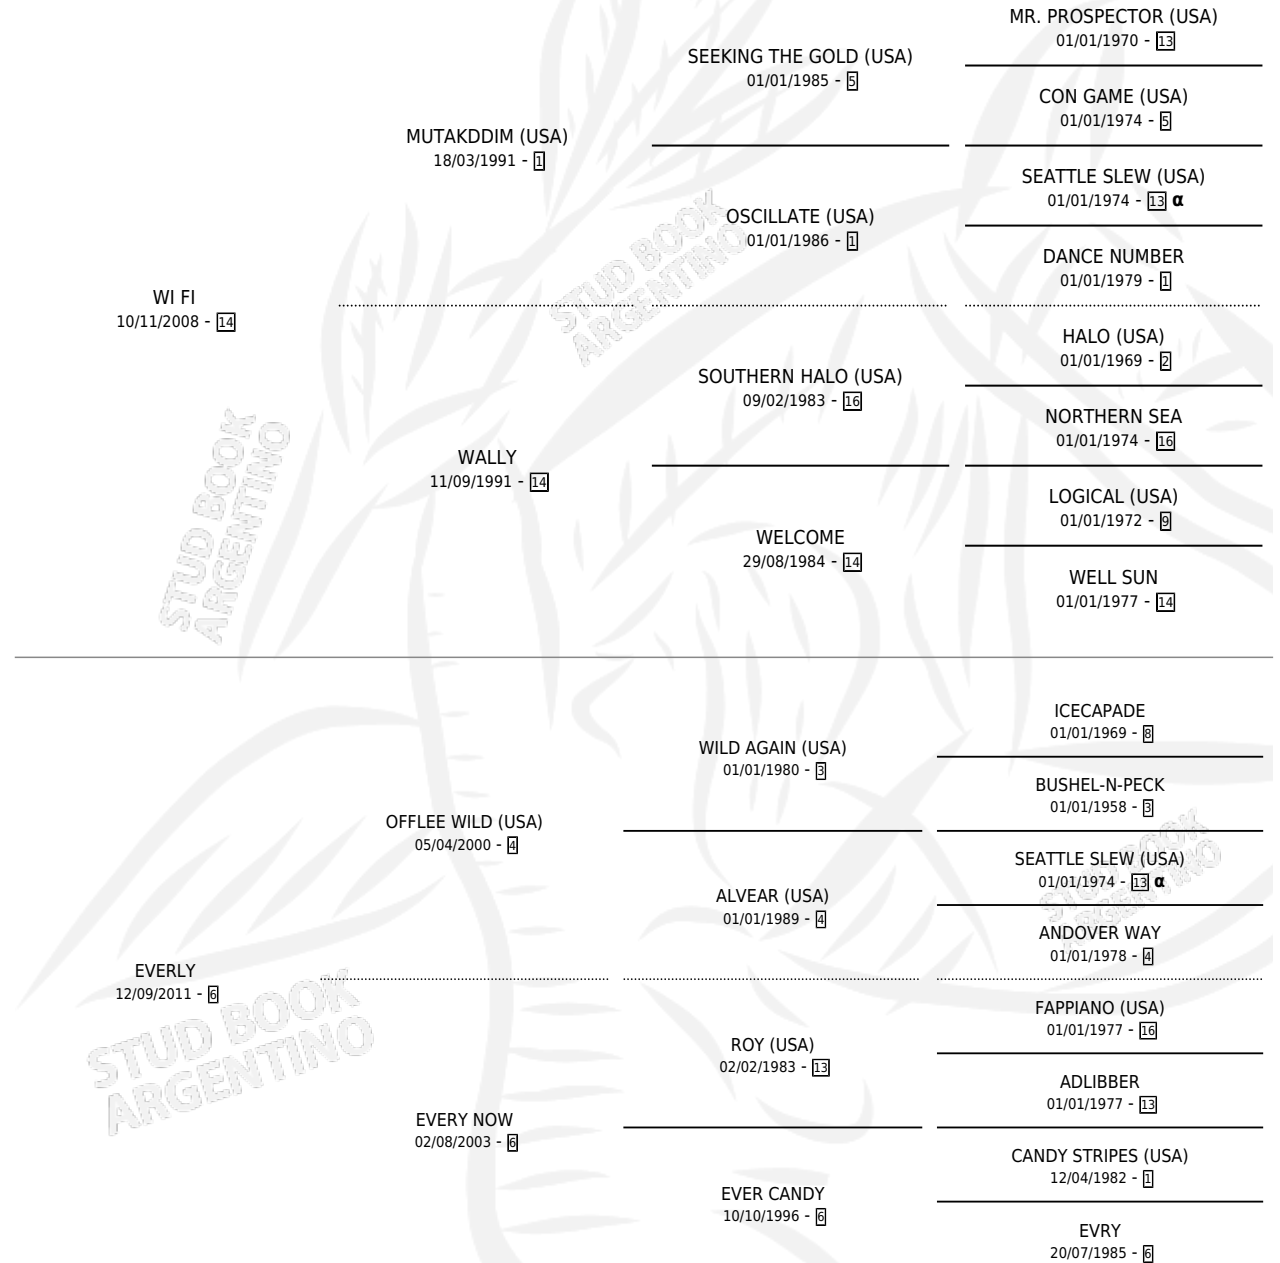

WI GLORY

por WI FI y EVERLY por OFFLEE WILD (USA)

Argentina · Hembra · Zaino · SP · 04/10/2021
Familia 6-f · Volumen 44

ESTADO

TIPIFICACIÓN SANGUÍNEA	X
TIPIFICACIÓN POR ADN	✓
PASAPORTE	✓
IDENTIFICACIÓN POR MICROCHIP	✓
REPRODUCTOR	X

Lugar de nacimiento: El Charabon

Criador: El Charabon

PEDIGREE

INBREEDING : α

CAMPAÑA

Solo carreras oficiales de Argentina

POR EDAD

EDAD	CC	1°	2°	3°	4°	5°	NP	CLC	CLG	CLCG1	CLGG1	IMPORTE	GANANCIA / CC
3 AÑOS	1	0	0	0	0	0	1	0	0	0	0	\$120,000	\$120,000
4 AÑOS	2	0	0	0	0	0	2	0	0	0	0	\$0	\$0
TOTALES	3	0	0	0	0	0	3	0	0	0	0	\$120,000	\$40,000
%		0.0%	0.0%	0.0%	0.0%	0.0%	100%	0.0%	0.0%	0.0%	0.0%		