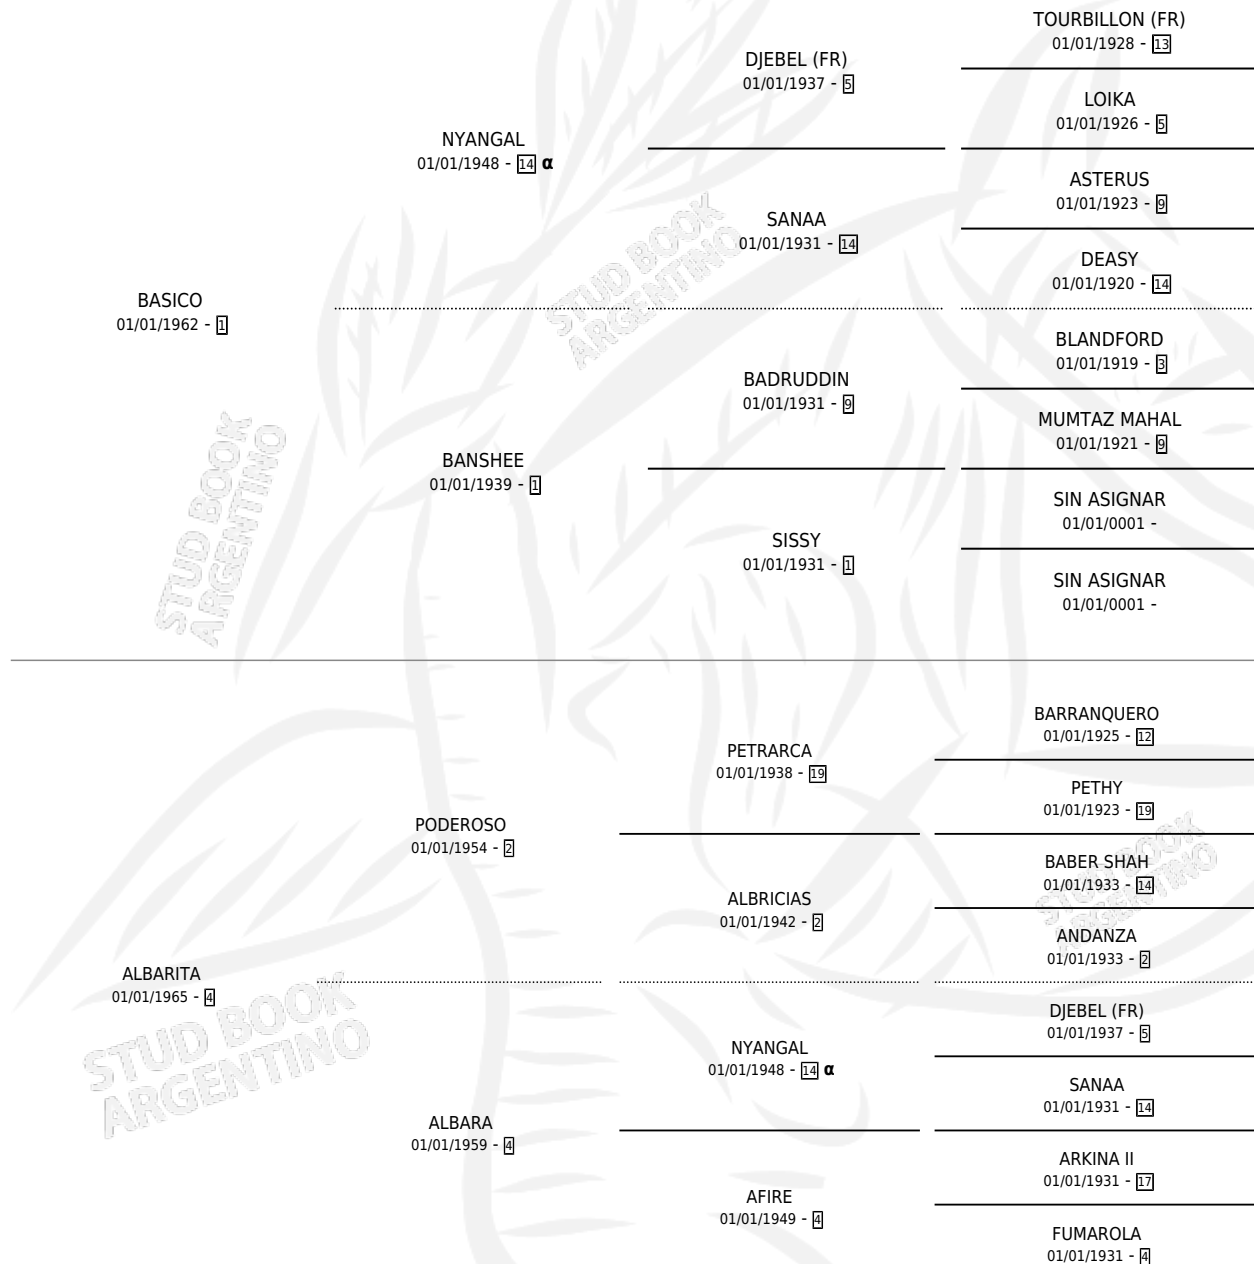

LA MINCHA

por **BASICO** y **ALBARITA** por **PODEROSO**

Argentina · Hembra · Tordillo · SP · 01/01/1978
Familia 4-h · Volumen 30

ESTADO

TIPIFICACIÓN SANGUÍNEA	X
TIPIFICACIÓN POR ADN	X
PASAPORTE	X
IDENTIFICACIÓN POR MICROCHIP	X
REPRODUCTOR	✓

Lugar de nacimiento: Campo particular

Criador: Sin dato

~

HIJOS

	MACHOS	HEMBRAS
3 NACIERON	0	3
1 CORRIERON	0	1

SIN ACTUACIONES

PEDIGREE

INBREEDING : α

S

mientos 3 / Efectividad 60.00%

PADRILLO	PRODUCTO	CRIADOR	1ER SERVICIO	ÚLTIMO SERVICIO
SIN ASIGNAR	∅		31/12/1987	31/12/1987
ABALANZO	MINCHITA (H Z, 04/09/1986)	SIN DATO	09/10/1985	13/10/1985
ABALANZO	ABAYAZADORA (H T, 29/07/1984) MURIO EL 12/09/1991	CAÑETE OSCAR RAMON		
ABALANZO	∅			
ABALANZO	MIRALA BIEN (H Z, 01/09/1987)	SIN DATO		

LA MINCHA

Datos oficiales del Stud Book Argentino

Documento generado el 04/05/2026

Abalanzo.org.ar