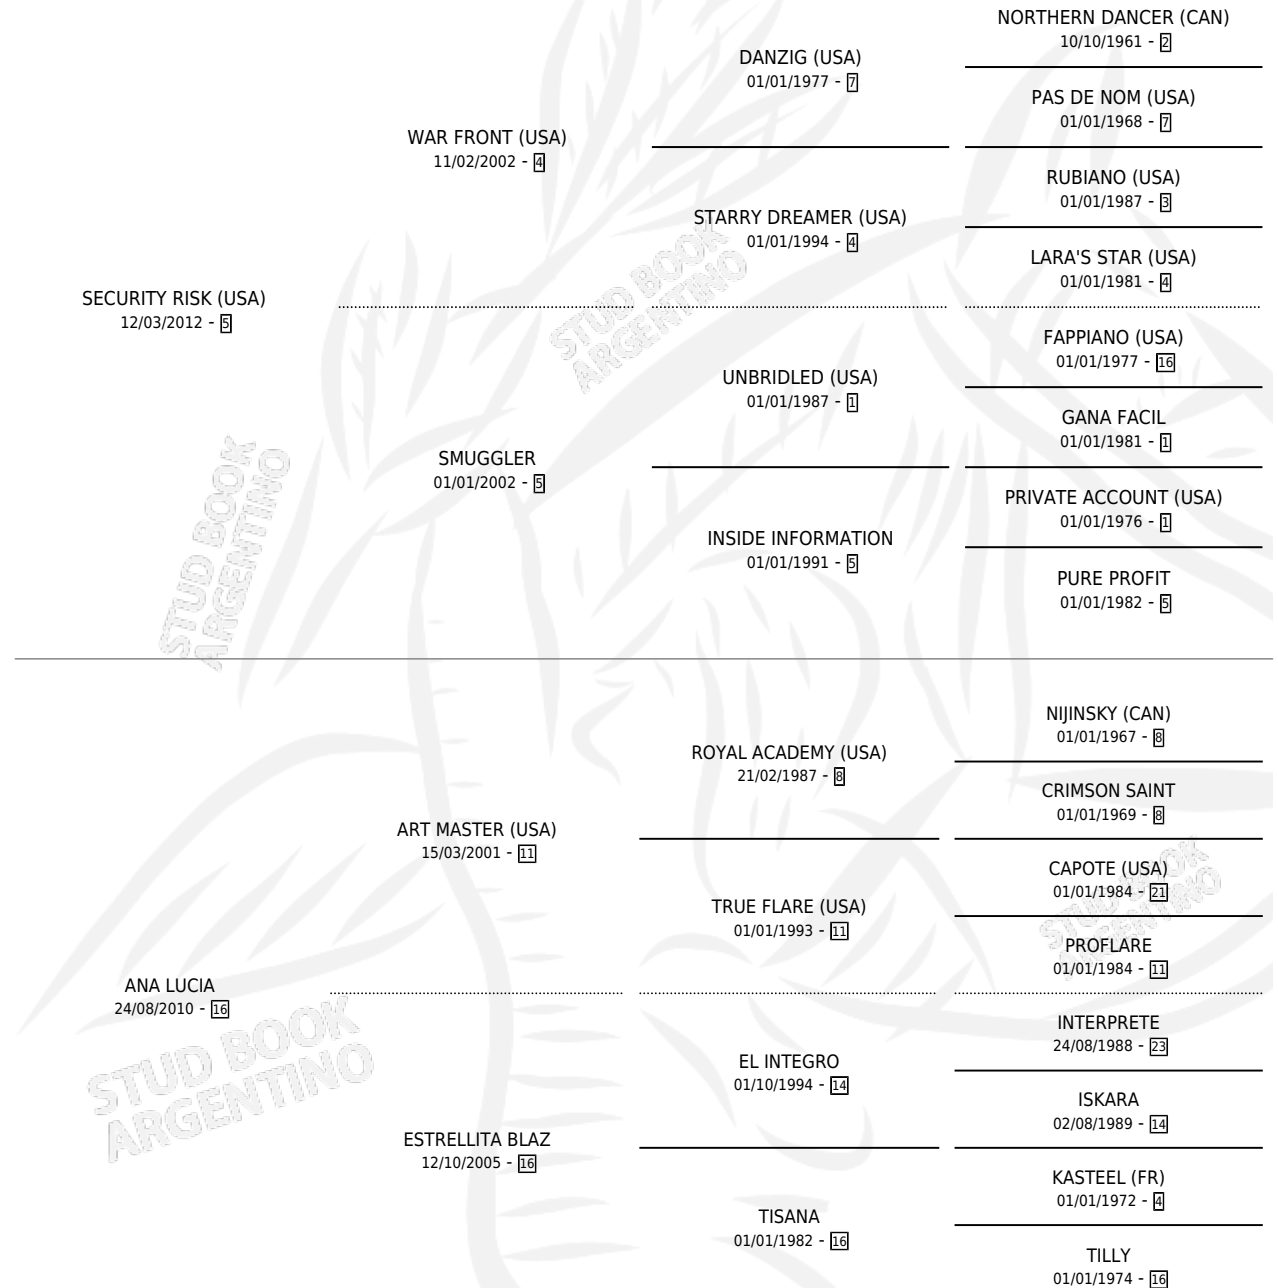

AGUS STONE

por SECURITY RISK (USA) y ANA LUCIA por ART MASTER (USA)

Argentina · Macho · Alazan · SP · 07/10/2021
Familia 16-h · Volumen 44

ESTADO

TIPIFICACIÓN SANGUÍNEA	X
TIPIFICACIÓN POR ADN	X
PASAPORTE	X
IDENTIFICACIÓN POR MICROCHIP	✓
REPRODUCTOR	X

Lugar de nacimiento: Campo particular

Criador: Blazevich Gabriel Abel y Blazevich Pablo Adrian

PEDIGREE

AGUS STONE

Datos oficiales del Stud Book Argentino

Documento generado el 10/05/2026

studbook.org.ar