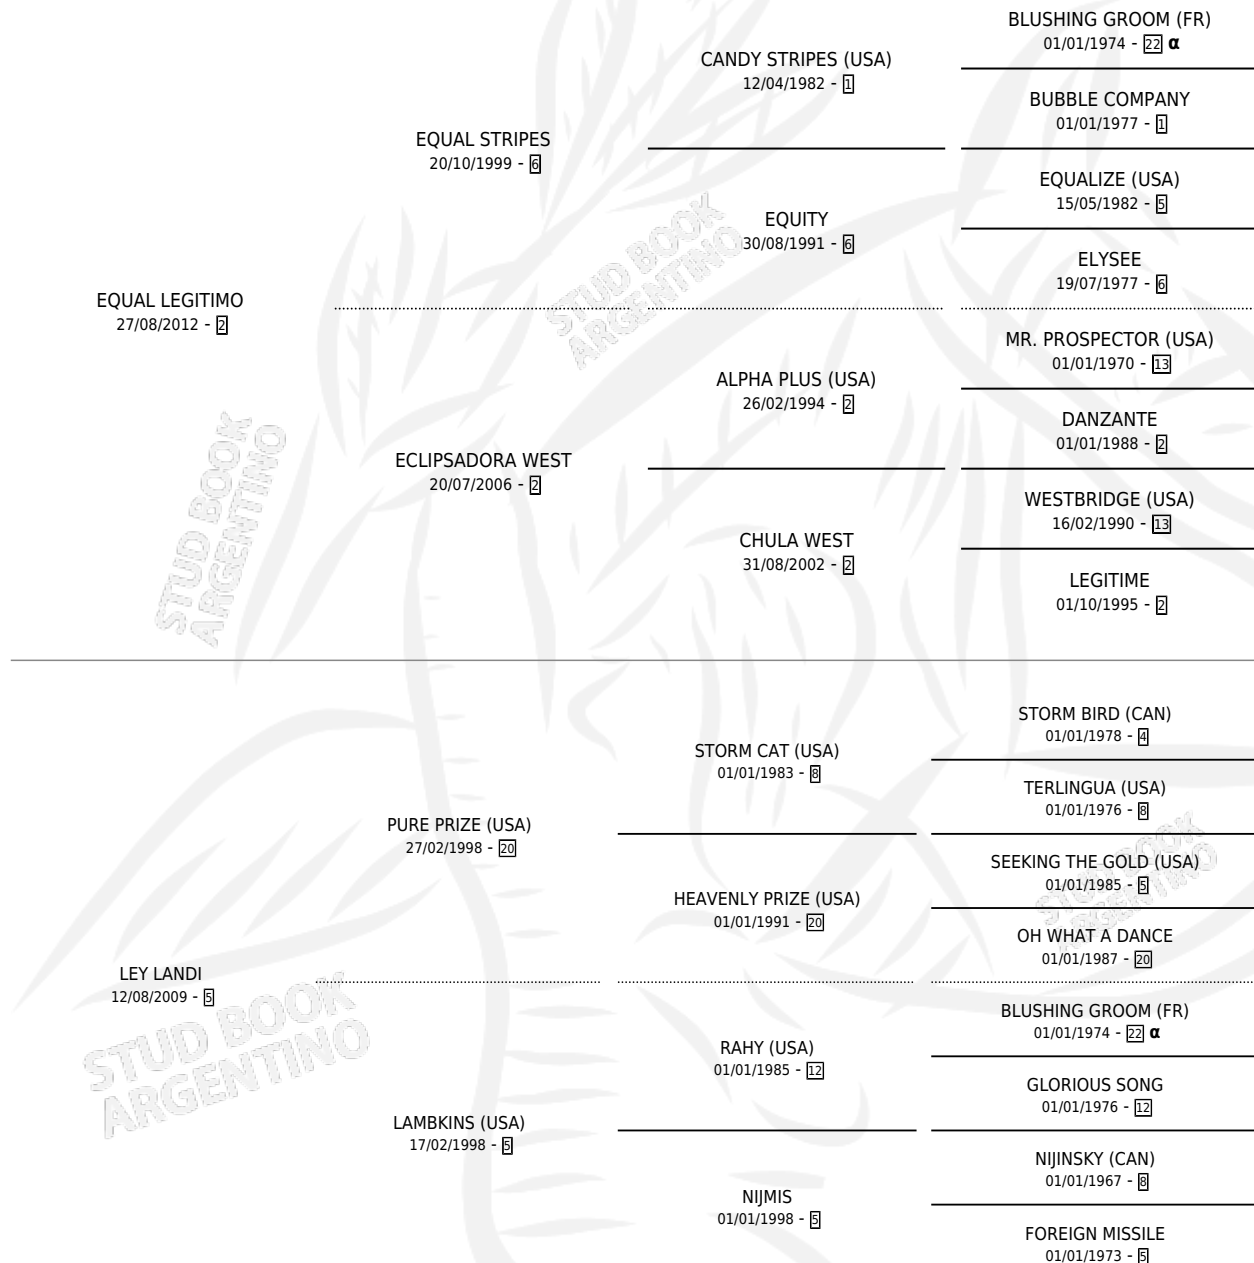

LEGITIMO DE ELITE

por EQUAL LEGITIMO y LEY LANDI por PURE PRIZE (USA)

Argentina · Macho · Alazan · SP · 11/10/2021
Familia 5-f · Volumen 44

ESTADO

TIPIFICACIÓN SANGUÍNEA	X
TIPIFICACIÓN POR ADN	✓
PASAPORTE	✓
IDENTIFICACIÓN POR MICROCHIP	✓
REPRODUCTOR	X

Lugar de nacimiento: Elite

Criador: Iribarria Leonardo Martin

PEDIGREE

INBREEDING : α

LEGITIMO DE ELITE

Datos oficiales del Stud Book Argentino

Documento generado el 11/06/2026

studbook.org.ar