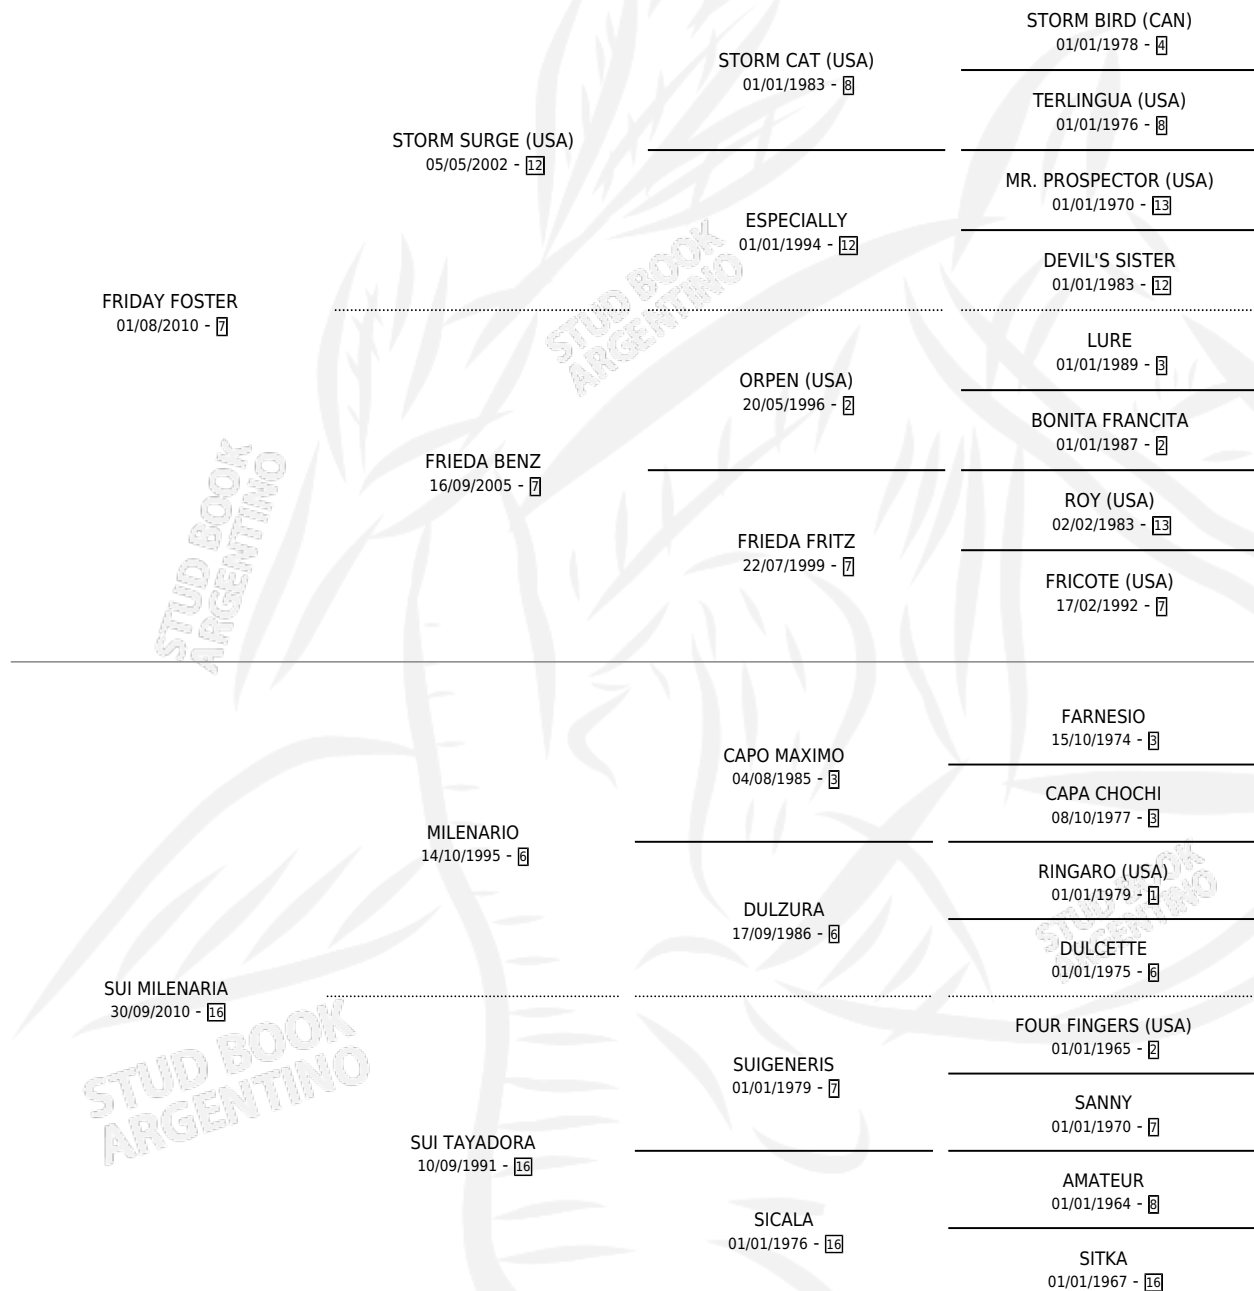

FRIDAY MILENARIO

por FRIDAY FOSTER y SUI MILENARIA por MILENARIO

Argentina · Macho · Zaino · SP · 23/10/2019
Familia 16-h · Volumen 43

ESTADO

TIPIFICACIÓN SANGUÍNEA	X
TIPIFICACIÓN POR ADN	✓
PASAPORTE	✓
IDENTIFICACIÓN POR MICROCHIP	✓
REPRODUCTOR	X

Lugar de nacimiento: Campo particular
Criador: Salomon Luciano Federico

PEDIGREE

FRIDAY MILENARIO

Datos oficiales del Stud Book Argentino

Documento generado el 07/05/2026

studbook.org.ar