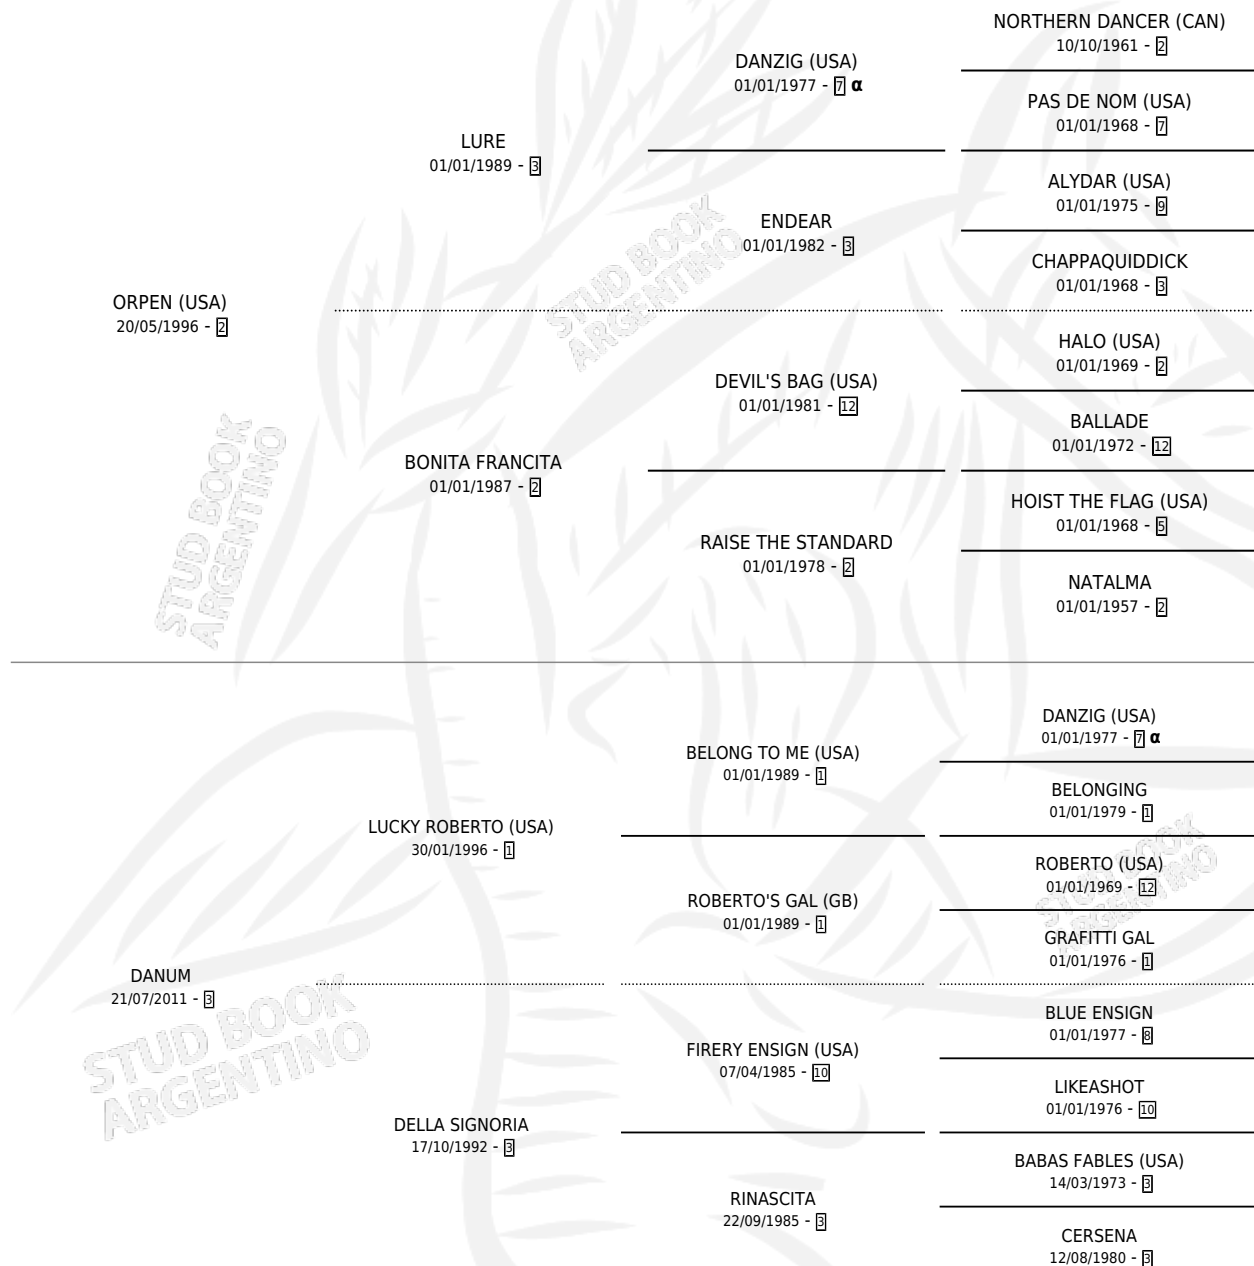

DOLIOLA

por **ORPEN (USA)** y **DANUM** por **LUCKY ROBERTO (USA)**

Argentina · Hembra · Zaino · SP · 13/11/2021
Familia 3-b · Volumen 44

ESTADO

TIPIFICACIÓN SANGUÍNEA	X
TIPIFICACIÓN POR ADN	✓
PASAPORTE	✓
IDENTIFICACIÓN POR MICROCHIP	✓
REPRODUCTOR	X

Lugar de nacimiento: Tiveres

Criador: Tiveres

PEDIGREE

INBREEDING : α

CAMPAÑA

Solo carreras oficiales de Argentina

POR EDAD

EDAD	CC	1°	2°	3°	4°	5°	NP	CLC	CLG	CLCG1	CLGG1	IMPORTE	GANANCIA / CC
3 AÑOS	8	0	1	3	0	0	4	0	0	0	0	\$3,344,000	\$418,000
4 AÑOS	5	2	0	2	1	0	0	0	0	0	0	\$8,045,600	\$1,609,120
TOTALES	13	2	1	5	1	0	4	0	0	0	0	\$11,389,600	\$876,123
%		15.4%	7.7%	38.5%	7.7%	0.0%	30.8%	0.0%	0.0%	0.0%	0.0%		

Ganadora de 2 carreras en Palermo y La Plata - \$11,389,600, a los 4 años.

POR DISTANCIA

HIPODROMO	CC	1°	2°	3°	4°	5°	NP	CLC	CLG	CLCG1	CLGG1	IMPORTE
LA PLATA	2	1	0	0	1	0	0	0	0	0	0	\$4,235,600
1200 MTS	1	0	0	0	1	0	0	0	0	0	0	\$565,600
1400 MTS	1	1	0	0	0	0	0	0	0	0	0	\$3,670,000
PALERMO	9	1	1	4	0	0	3	0	0	0	0	\$6,682,500
1400 MTS	5	1	1	1	0	0	2	0	0	0	0	\$4,712,500
1300 MTS	1	0	0	1	0	0	0	0	0	0	0	\$450,000
1600 MTS	1	0	0	1	0	0	0	0	0	0	0	\$680,000
1200 MTS	2	0	0	1	0	0	1	0	0	0	0	\$840,000
SAN ISIDRO	2	0	0	1	0	0	1	0	0	0	0	\$471,500
1200 MTS	2	0	0	1	0	0	1	0	0	0	0	\$471,500