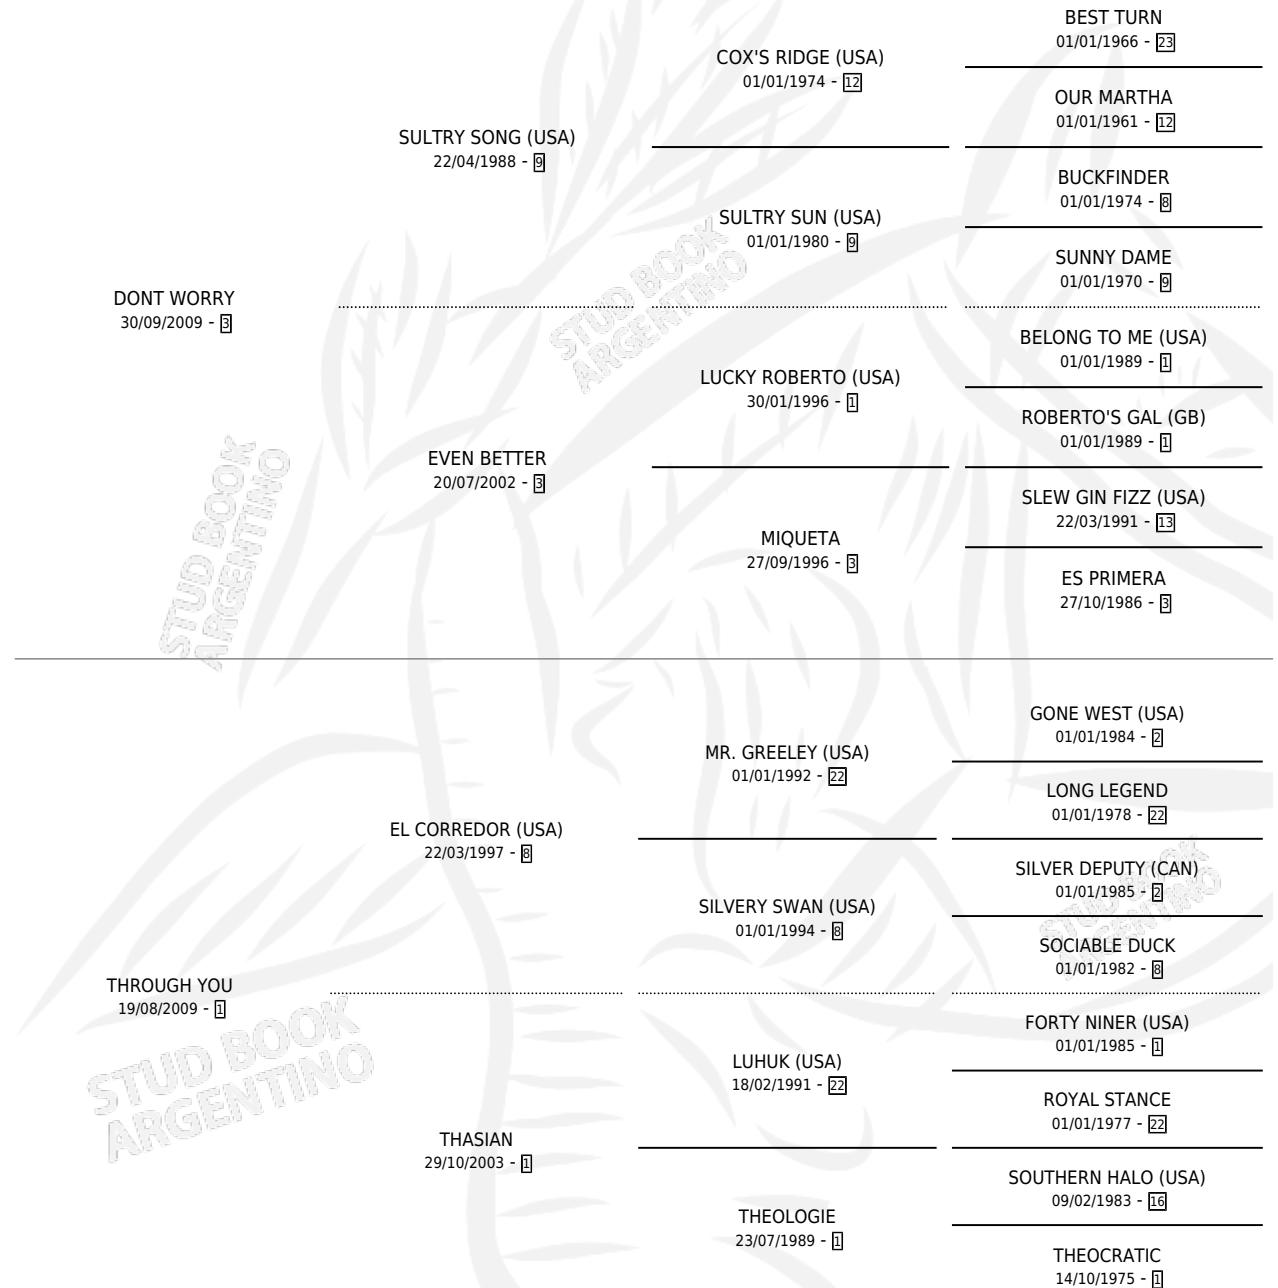

SEGU SEGU

por DONT WORRY y THROUGH YOU por EL CORREDOR
(USA)

Argentina · Macho · Zaino · SP · 09/08/2021
Familia 1-w · Volumen 44

ESTADO

TIPIFICACIÓN SANGUÍNEA	X
TIPIFICACIÓN POR ADN	✓
PASAPORTE	✓
IDENTIFICACIÓN POR MICROCHIP	✓
REPRODUCTOR	X

Lugar de nacimiento: Maria Alicia
Criador: Costanzo Jorge Federico

PEDIGREE

SEGU SEGU

Datos oficiales del Stud Book Argentino

Documento generado el 09/05/2026

studbook.org.ar