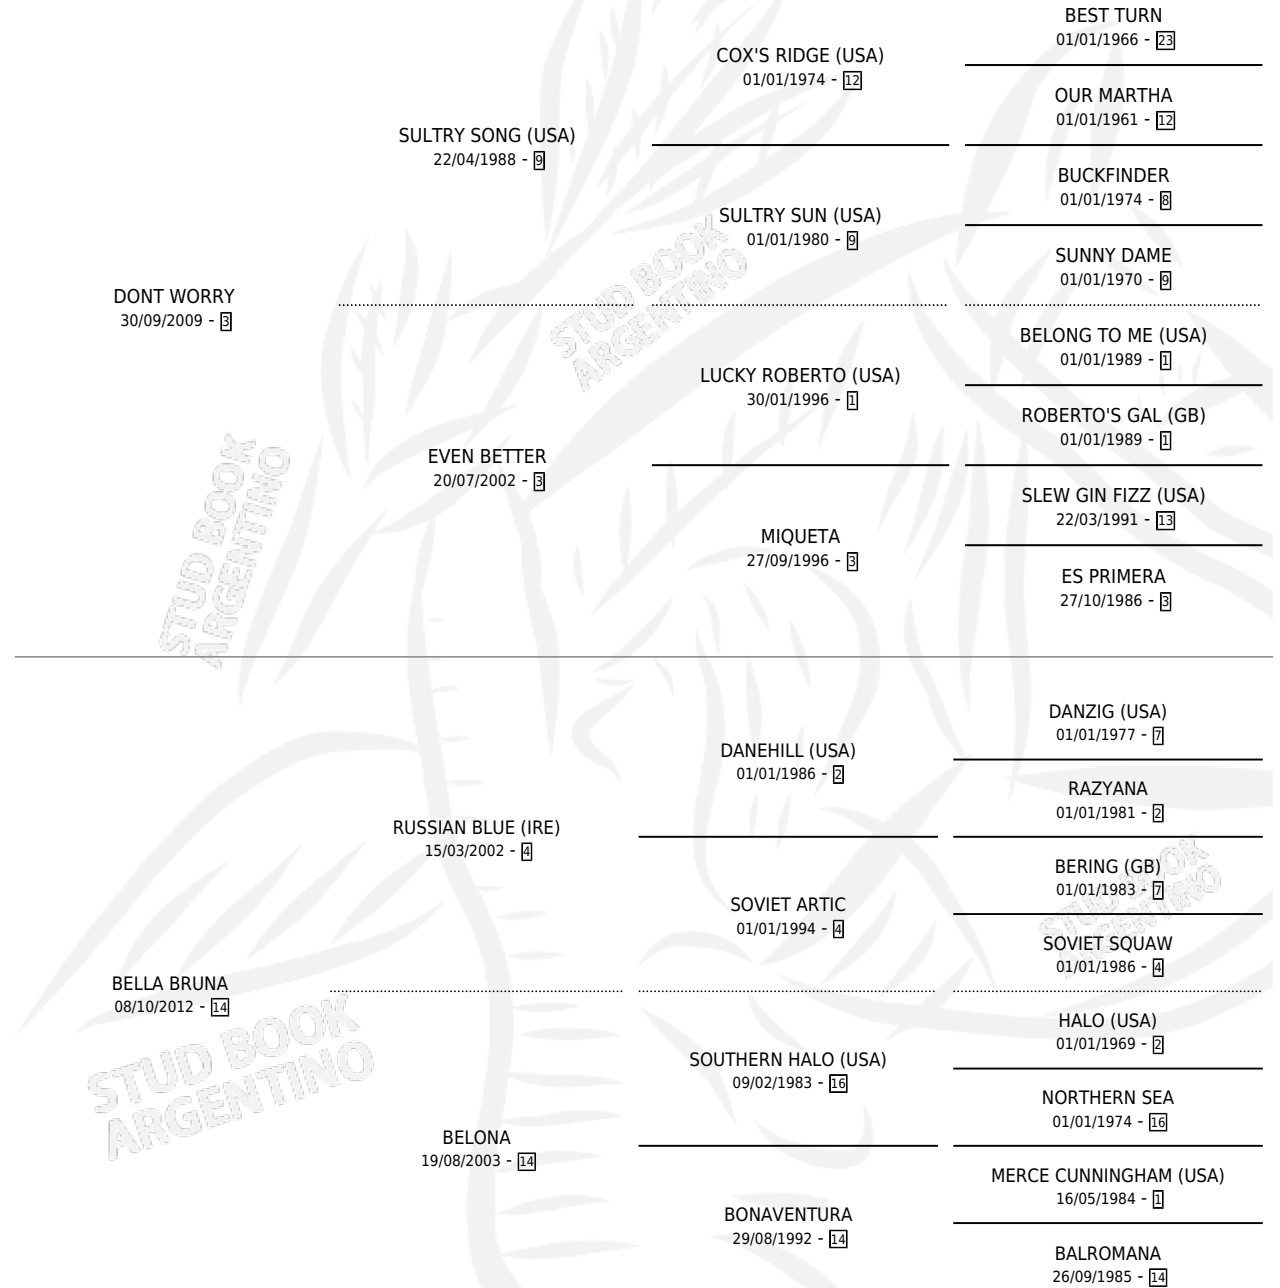

DONT BRUNO

por DONT WORRY y BELLA BRUNA por RUSSIAN BLUE (IRE)

Argentina · Macho · Zaino · SP · 05/09/2021
Familia 14-f · Volumen 44

ESTADO

TIPIFICACIÓN SANGUÍNEA	X
TIPIFICACIÓN POR ADN	✓
PASAPORTE	✓
IDENTIFICACIÓN POR MICROCHIP	✓
REPRODUCTOR	X

Lugar de nacimiento: Maria Alicia
Criador: Costanzo Jorge Federico

PEDIGREE

DONT BRUNO

Datos oficiales del Stud Book Argentino

Documento generado el 06/05/2026

studbook.org.ar