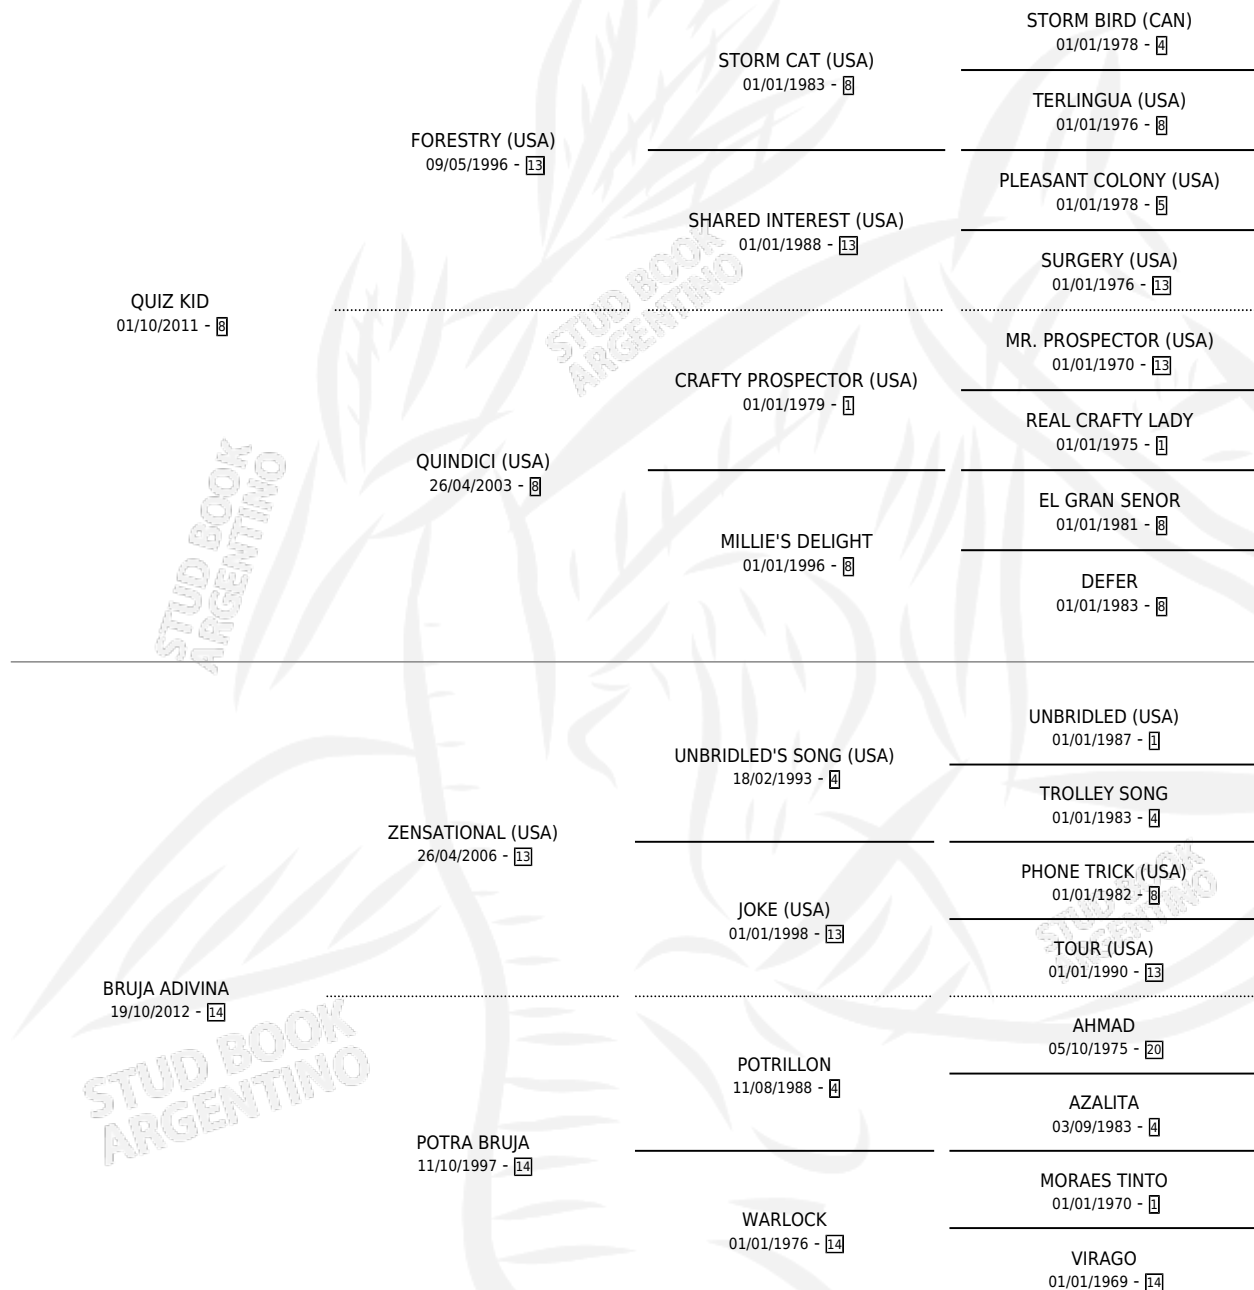

BRUJO QUIZ

por QUIZ KID y BRUJA ADIVINA por ZENSATIONAL (USA)

Argentina · Macho · Zaino · SP · 10/10/2021
Familia 14 · Volumen 44

ESTADO

TIPIFICACIÓN SANGUÍNEA	X
TIPIFICACIÓN POR ADN	✓
PASAPORTE	✓
IDENTIFICACIÓN POR MICROCHIP	✓
REPRODUCTOR	X

Lugar de nacimiento: Maria Alicia
Criador: Tazzioli Ricardo Fabian

PEDIGREE

CAMPAÑA

Solo carreras oficiales de Argentina

POR EDAD

EDAD	CC	1°	2°	3°	4°	5°	NP	CLC	CLG	CLCG1	CLGG1	IMPORTE	GANANCIA / CC
3 AÑOS	1	0	0	0	1	0	0	0	0	0	0	\$194,370	\$194,370
TOTALES	1	0	0	0	1	0	0	0	0	0	0	\$194,370	\$194,370
%		0.0%	0.0%	0.0%	100%	0.0%	0.0%	0.0%	0.0%	0.0%	0.0%		