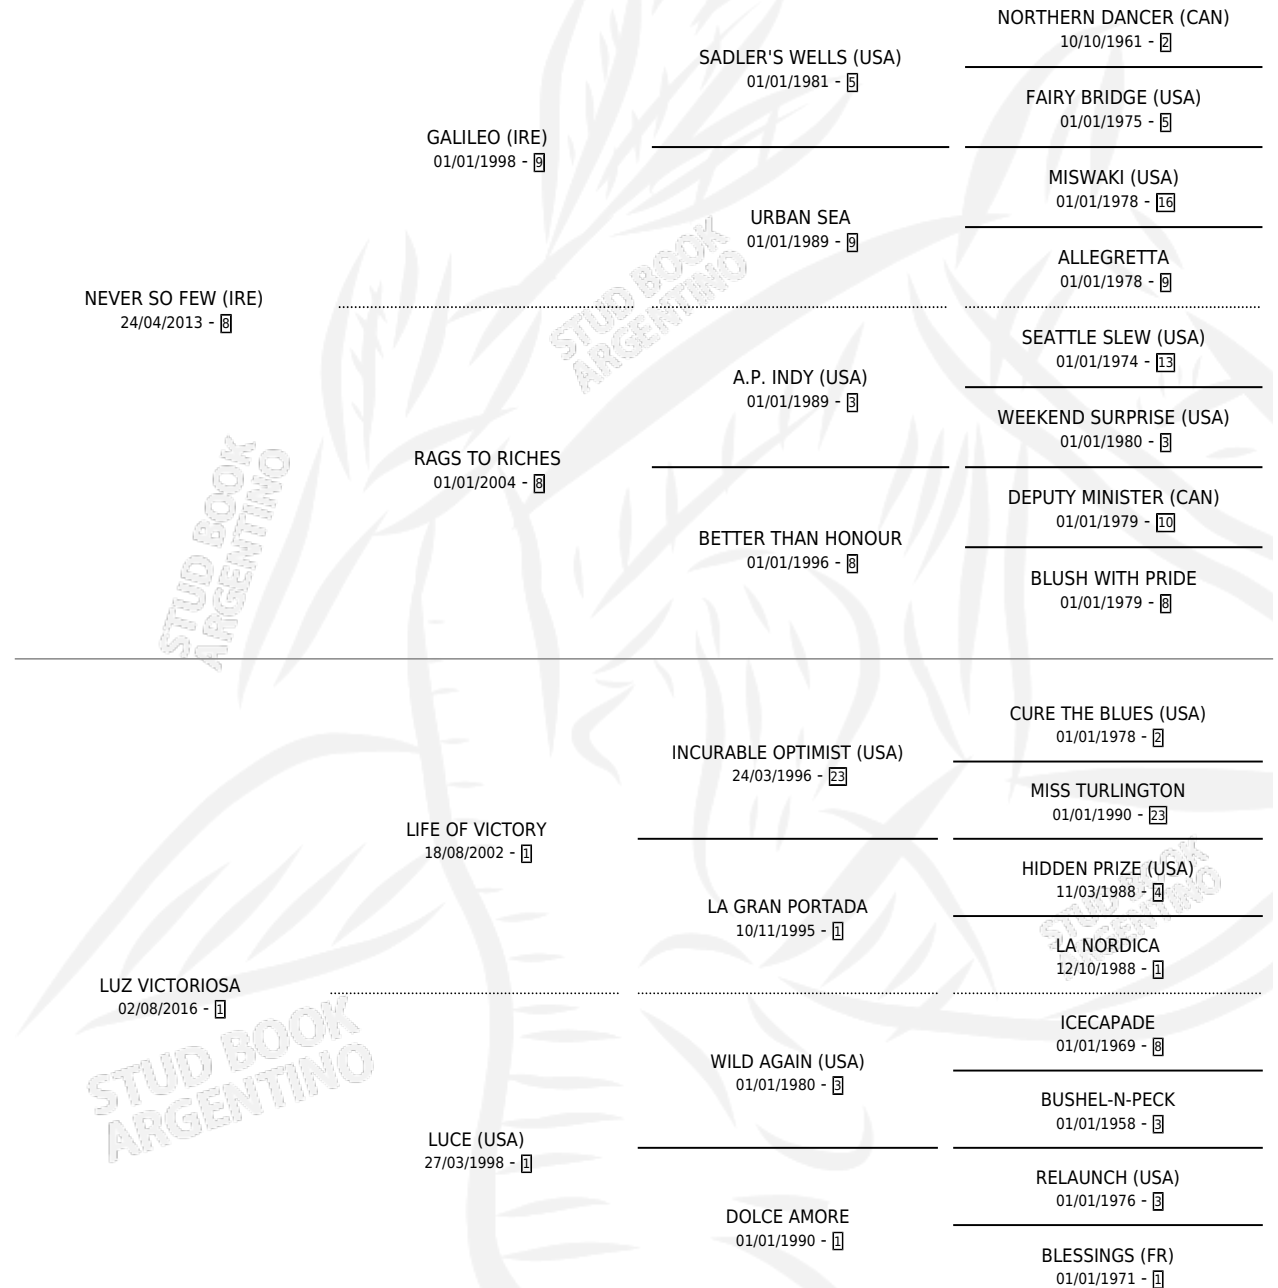

NEVER IN LOVE

por **NEVER SO FEW (IRE)** y **LUZ VICTORIOSA** por **LIFE OF VICTORY**

Argentina · Hembra · Alazan · SP · 10/10/2021
Familia 1-d · Volumen 44

ESTADO

TIPIFICACIÓN SANGUÍNEA	X
TIPIFICACIÓN POR ADN	✓
PASAPORTE	✓
IDENTIFICACIÓN POR MICROCHIP	✓
REPRODUCTOR	X

Lugar de nacimiento: Los Machitos

Criador: Bucco Lucio Andres

PEDIGREE

CAMPAÑA

Solo carreras oficiales de Argentina

POR EDAD

EDAD	CC	1°	2°	3°	4°	5°	NP	CLC	CLG	CLCG1	CLGG1	IMPORTE	GANANCIA / CC
3 AÑOS	1	0	0	0	0	0	1	0	0	0	0	\$0	\$0
4 AÑOS	1	0	0	0	0	0	1	0	0	0	0	\$0	\$0
TOTALES	2	0	0	0	0	0	2	0	0	0	0	\$0	\$0
%		0.0%	0.0%	0.0%	0.0%	0.0%	100%	0.0%	0.0%	0.0%	0.0%		