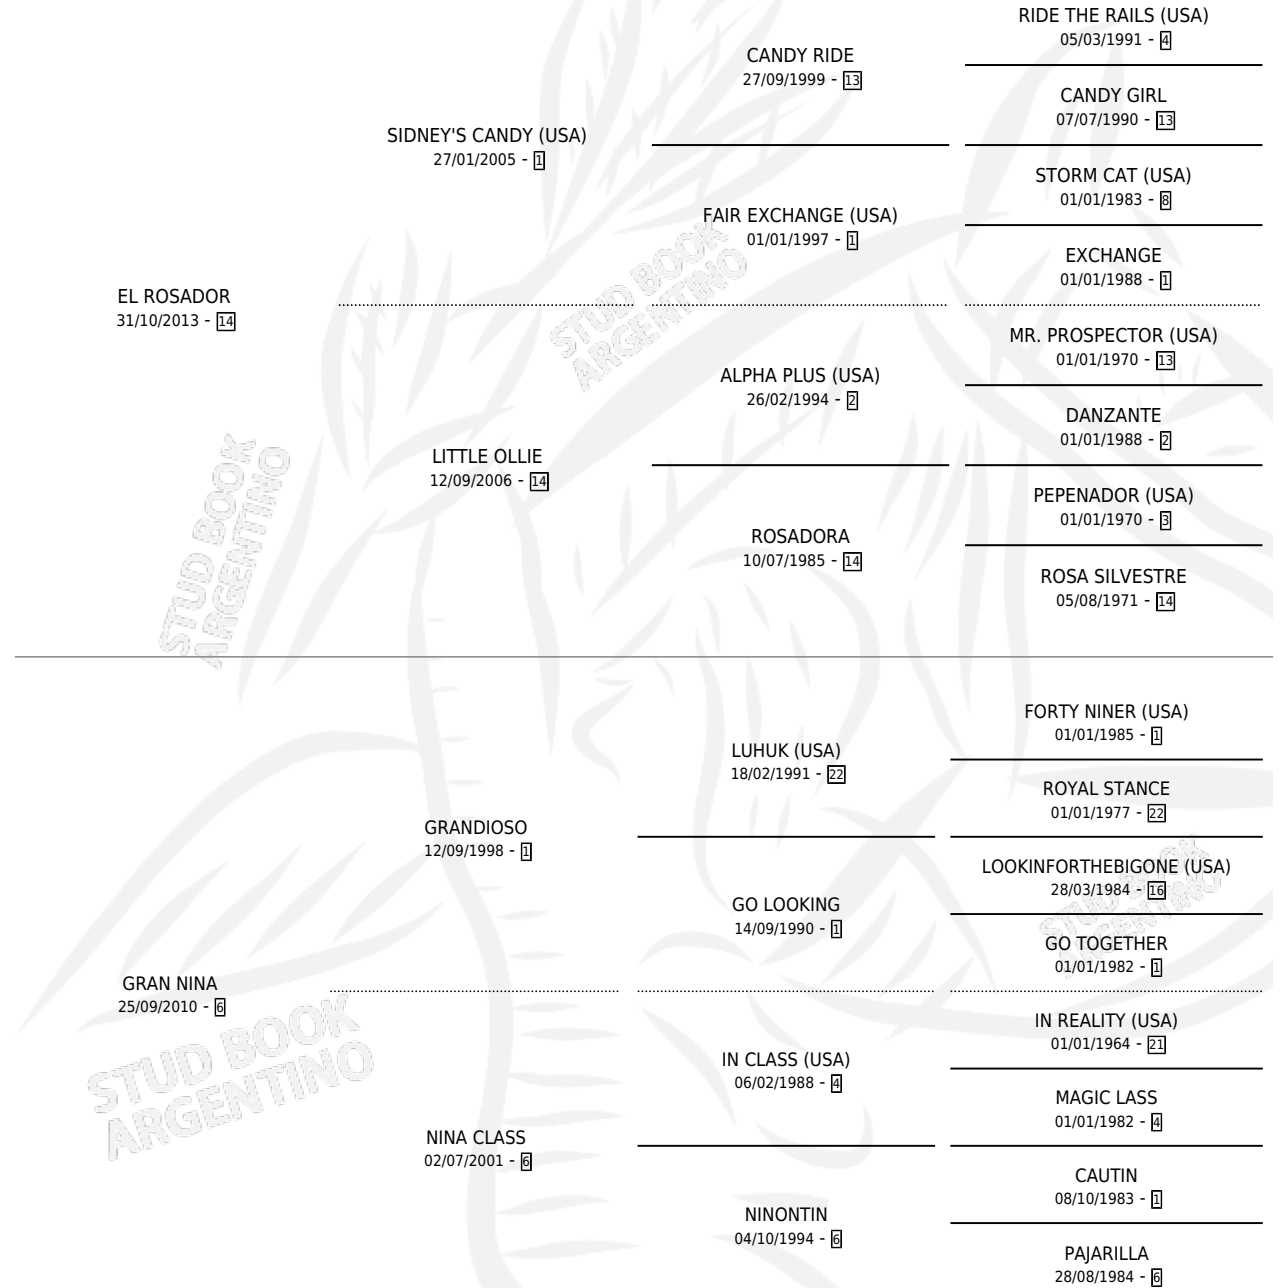

SOY EL MELLI

por EL ROSADOR y GRAN NINA por GRANDIOSO

Argentina · Macho · Zaino · SP · 22/10/2021
Familia 6-f · Volumen 44

ESTADO

TIPIFICACIÓN SANGUÍNEA	X
TIPIFICACIÓN POR ADN	X
PASAPORTE	X
IDENTIFICACIÓN POR MICROCHIP	X
REPRODUCTOR	X

Lugar de nacimiento: Polo
Criador: Vago Dario Esteban

PEDIGREE

SOY EL MELLI

Datos oficiales del Stud Book Argentino

Documento generado el 12/06/2026

studbook.org.ar