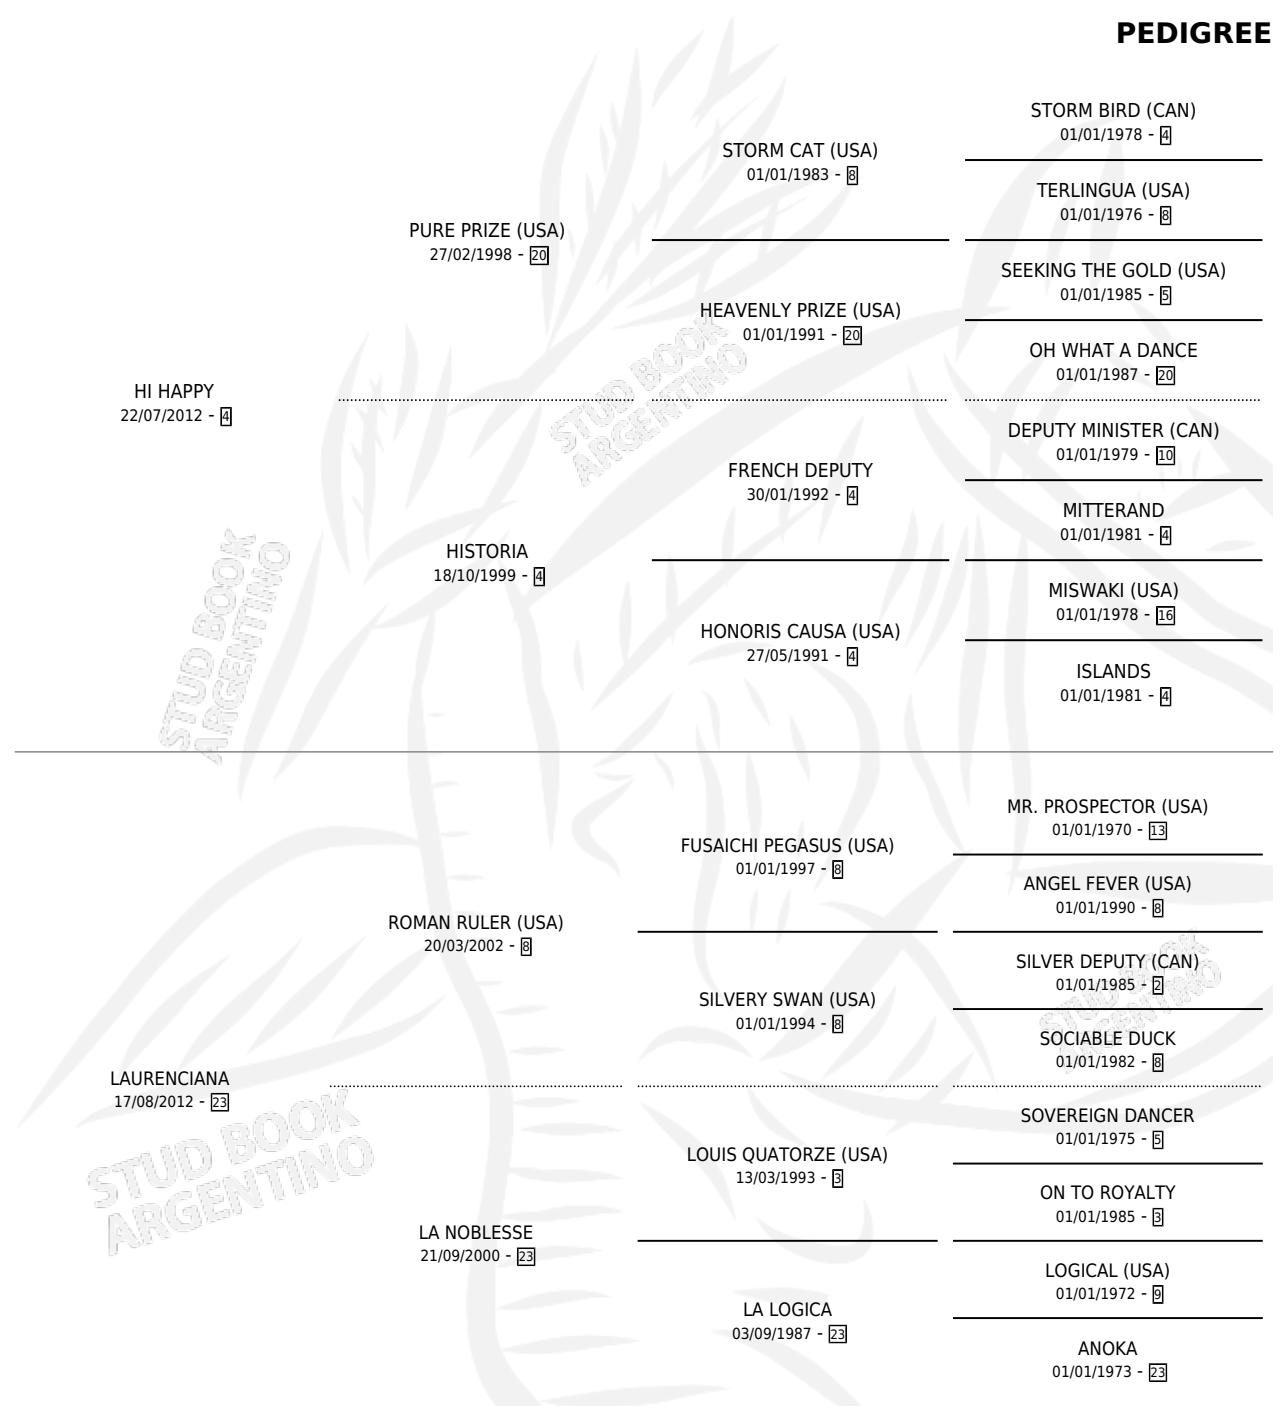

LA HABANA

por HI HAPPY y LAURENCIANA por ROMAN RULER (USA)

Argentina · Hembra · Zaino · SP · 26/07/2021
Familia 23-a · Volumen 44

ESTADO

TIPIFICACIÓN SANGUÍNEA	X
TIPIFICACIÓN POR ADN	✓
PASAPORTE	✓
IDENTIFICACIÓN POR MICROCHIP	✓
REPRODUCTOR	X

Lugar de nacimiento: Campo particular
Criador: Haras Embrujo S.A.

PEDIGREE

CAMPAÑA

Solo carreras oficiales de Argentina

POR EDAD

EDAD	CC	1°	2°	3°	4°	5°	NP	CLC	CLG	CLCG1	CLGG1	IMPORTE	GANANCIA / CC
2 AÑOS	1	0	0	0	0	1	0	0	0	0	0	\$125,000	\$125,000
3 AÑOS	13	2	4	1	3	0	3	0	0	0	0	\$20,811,250	\$1,600,865
4 AÑOS	12	0	4	2	2	1	3	0	0	0	0	\$11,094,900	\$924,575
TOTALES	26	2	8	3	5	2	6	0	0	0	0	\$32,031,150	\$1,231,967
%		7.7%	30.8%	11.5%	19.2%	7.7%	23.1%	0.0%	0.0%	0.0%	0.0%		

Ganadora de 2 carreras en Palermo - \$32,031,150, a los 3 años.

POR DISTANCIA

HIPODROMO	CC	1°	2°	3°	4°	5°	NP	CLC	CLG	CLCG1	CLGG1	IMPORTE
SAN ISIDRO	5	0	1	0	2	1	1	0	0	0	0	\$2,552,500
1400 MTS	2	0	1	0	1	0	0	0	0	0	0	\$2,122,500
1600 MTS	1	0	0	0	0	0	1	0	0	0	0	\$0
1300 MTS	1	0	0	0	1	0	0	0	0	0	0	\$305,000
1200 MTS	1	0	0	0	0	1	0	0	0	0	0	\$125,000
PALERMO	20	2	7	3	3	1	4	0	0	0	0	\$29,236,250
1400 MTS	10	0	4	1	1	1	3	0	0	0	0	\$8,326,250
1600 MTS	1	0	0	1	0	0	0	0	0	0	0	\$1,100,000
1200 MTS	8	2	3	1	2	0	0	0	0	0	0	\$19,710,000
1800 MTS	1	0	0	0	0	0	1	0	0	0	0	\$100,000
LA PLATA	1	0	0	0	0	0	1	0	0	0	0	\$242,400
1200 MTS	1	0	0	0	0	0	1	0	0	0	0	\$242,400