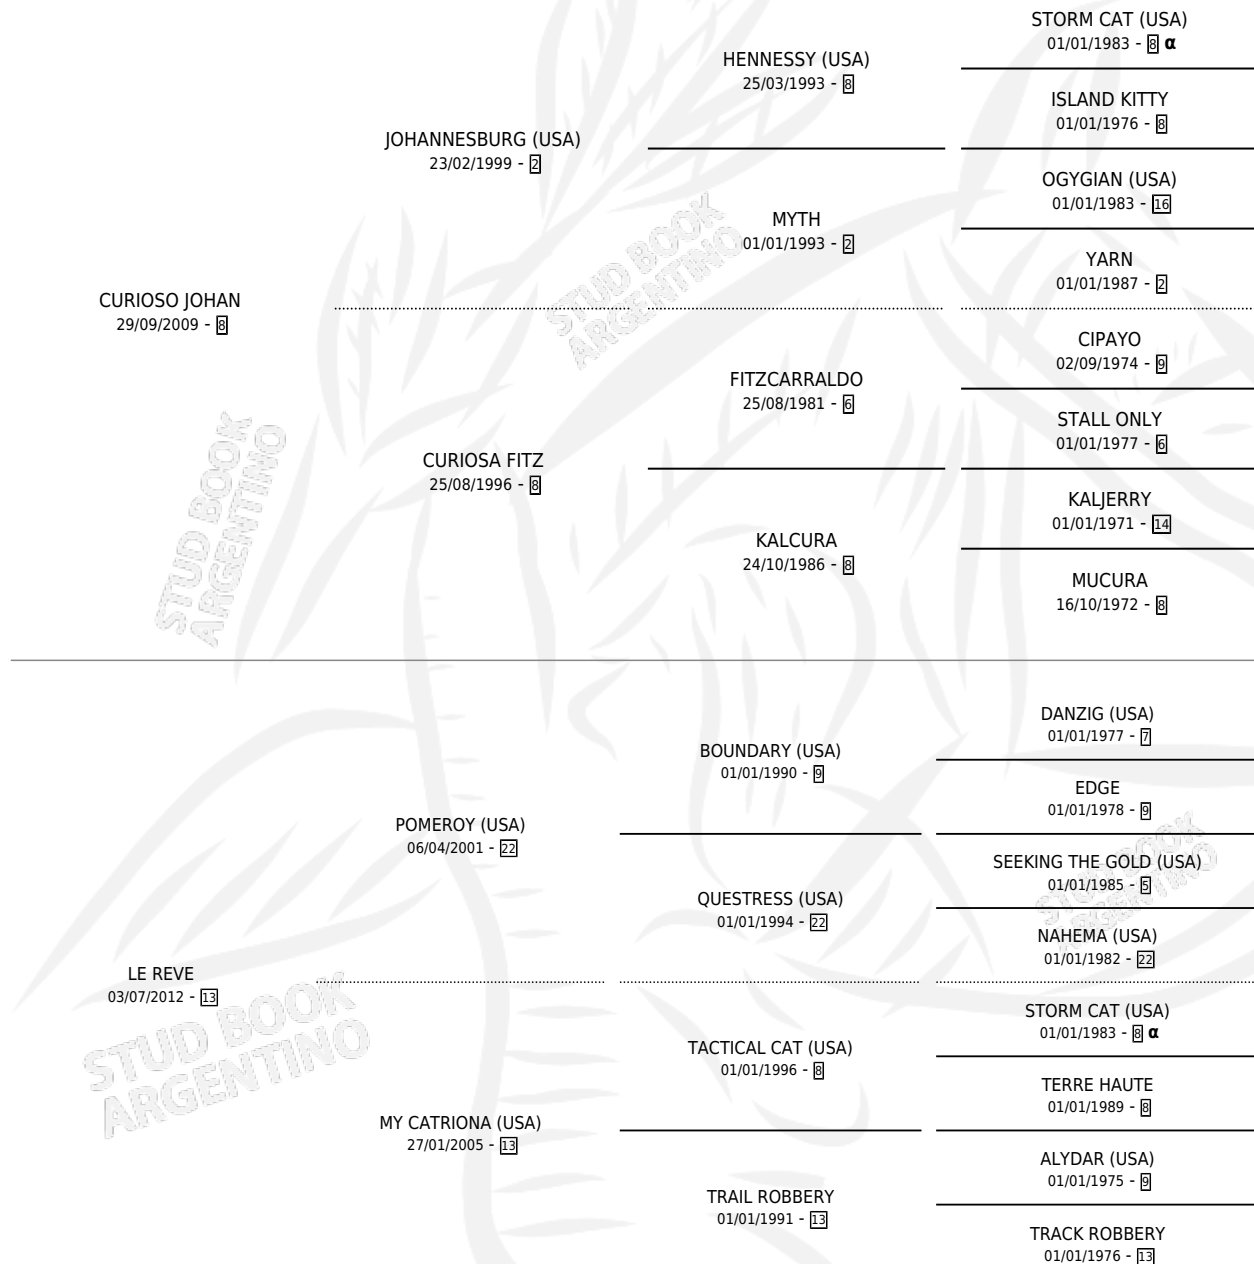

RAY SUGAR CHUCK

por CURIOSO JOHAN y LE REVE por POMEROY (USA)

Argentina · Macho · Zaino · SP · 20/10/2021
Familia 13 · Volumen 44

ESTADO

TIPIFICACIÓN SANGUÍNEA	X
TIPIFICACIÓN POR ADN	✓
PASAPORTE	✓
IDENTIFICACIÓN POR MICROCHIP	✓
REPRODUCTOR	X

Lugar de nacimiento: La Cautiva
Criador: Sanchez Juan Pablo

PEDIGREE

INBREEDING : α

RAY SUGAR CHUCK

Datos oficiales del Stud Book Argentino

Documento generado el 06/05/2026

studbook.org.ar