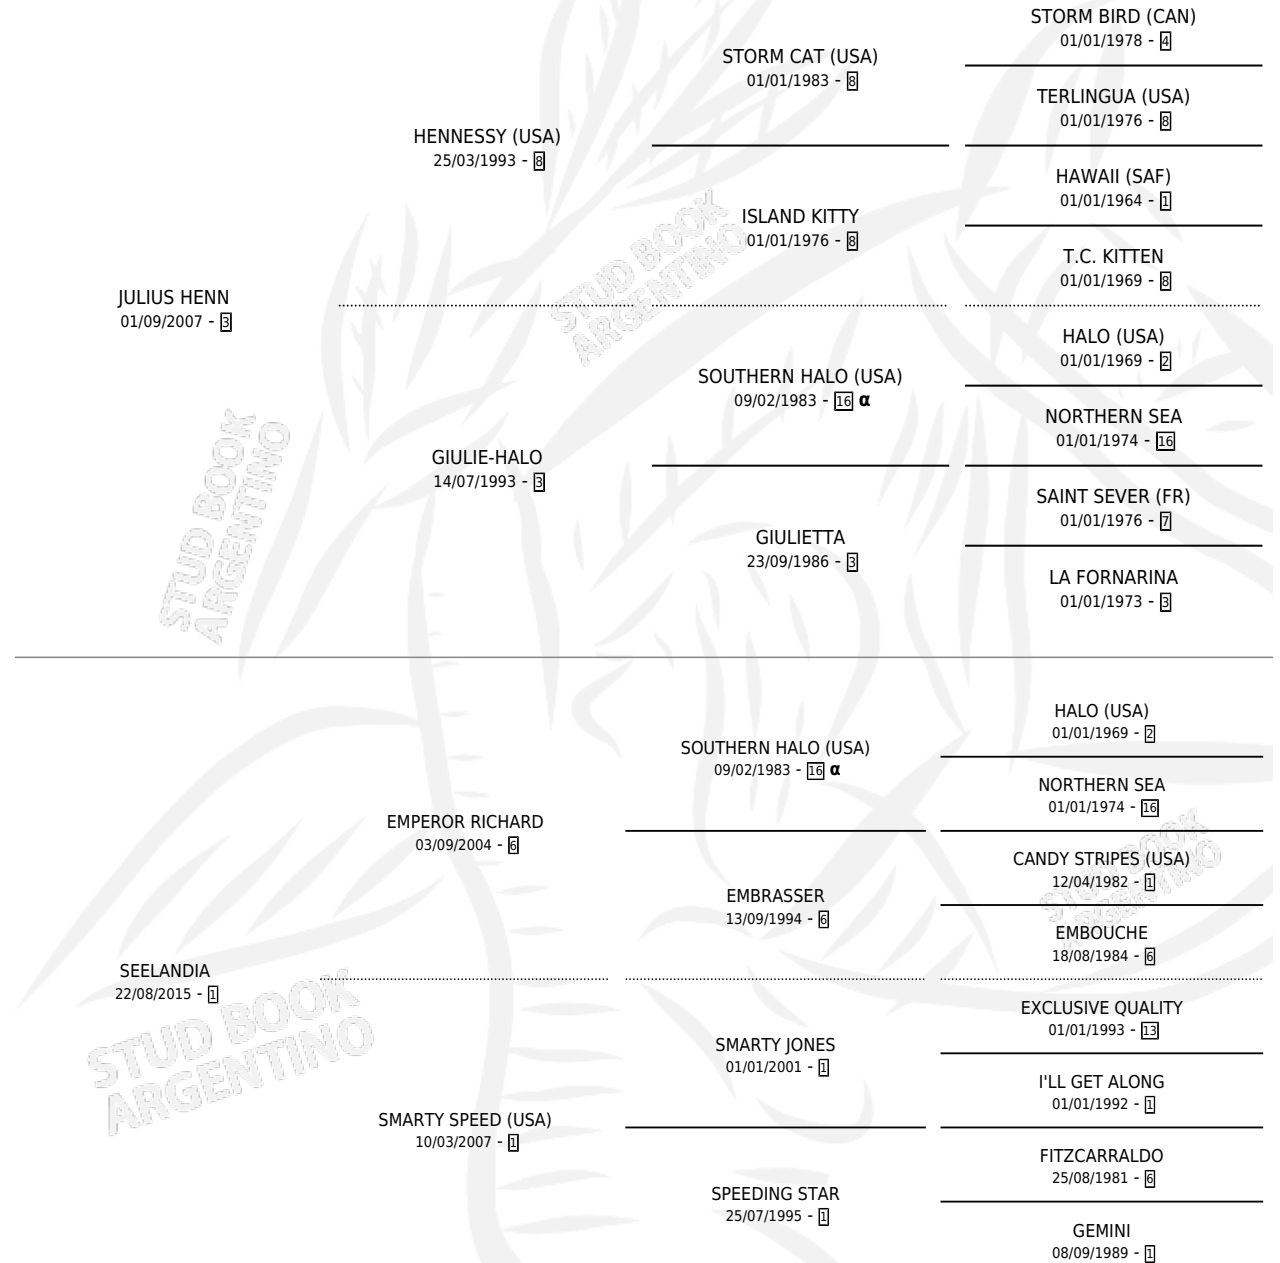

STARWAY HENN

por JULIUS HENN y SEELANDIA por EMPEROR RICHARD

Argentina · Hembra · Alazan · SP · 15/09/2021
Familia 1-g · Volumen 44

ESTADO

TIPIFICACIÓN SANGUÍNEA	X
TIPIFICACIÓN POR ADN	✓
PASAPORTE	✓
IDENTIFICACIÓN POR MICROCHIP	✓
REPRODUCTOR	X

Lugar de nacimiento: La Cautiva

Criador: La Cautiva

PEDIGREE

INBREEDING : α

CAMPAÑA

Solo carreras oficiales de Argentina

POR EDAD

EDAD	CC	1°	2°	3°	4°	5°	NP	CLC	CLG	CLCG1	CLGG1	IMPORTE	GANANCIA / CC
3 AÑOS	1	0	0	0	0	0	1	0	0	0	0	\$0	\$0
4 AÑOS	2	0	0	0	0	0	2	0	0	0	0	\$154,900	\$77,450
TOTALES	3	0	0	0	0	0	3	0	0	0	0	\$154,900	\$51,633
%		0.0%	0.0%	0.0%	0.0%	0.0%	100%	0.0%	0.0%	0.0%	0.0%		