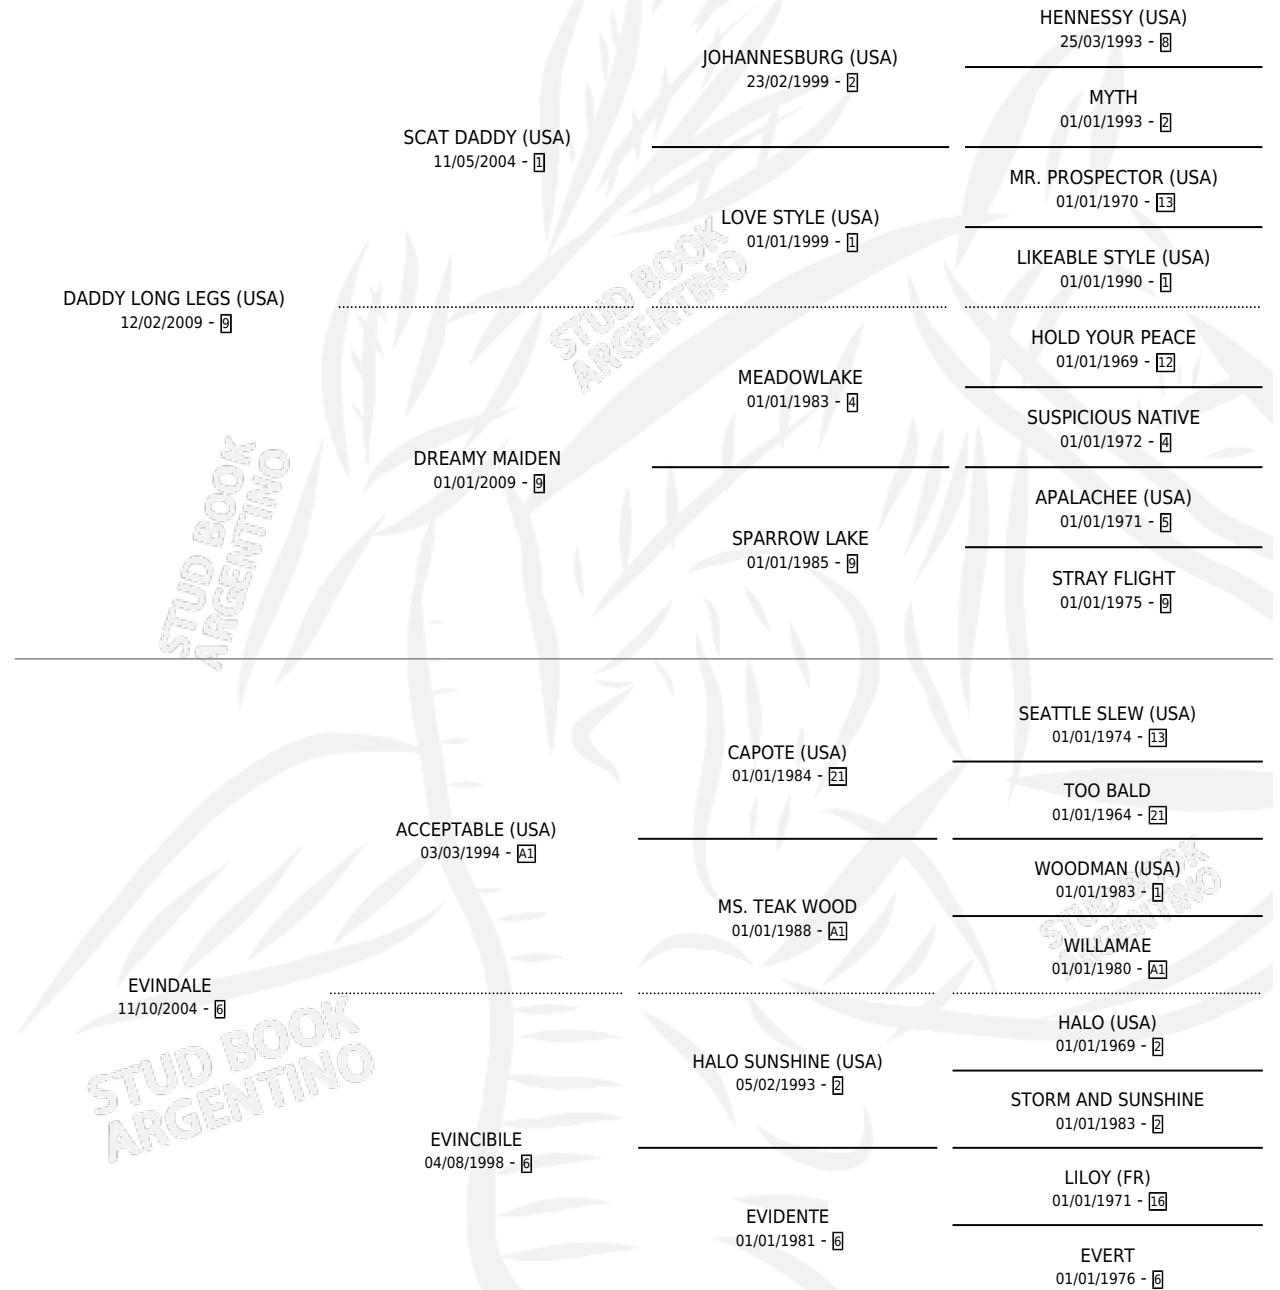

DERBY COUNTY

por DADDY LONG LEGS (USA) y EVINDALE por
ACCEPTABLE (USA)

Argentina · Macho · Alazan · SP · 25/10/2021
Familia 6-f · Volumen 44

ESTADO

TIPIFICACIÓN SANGUÍNEA	X
TIPIFICACIÓN POR ADN	✓
PASAPORTE	✓
IDENTIFICACIÓN POR MICROCHIP	✓
REPRODUCTOR	X

Lugar de nacimiento: Abolengo
Criador: Abolengo

PEDIGREE