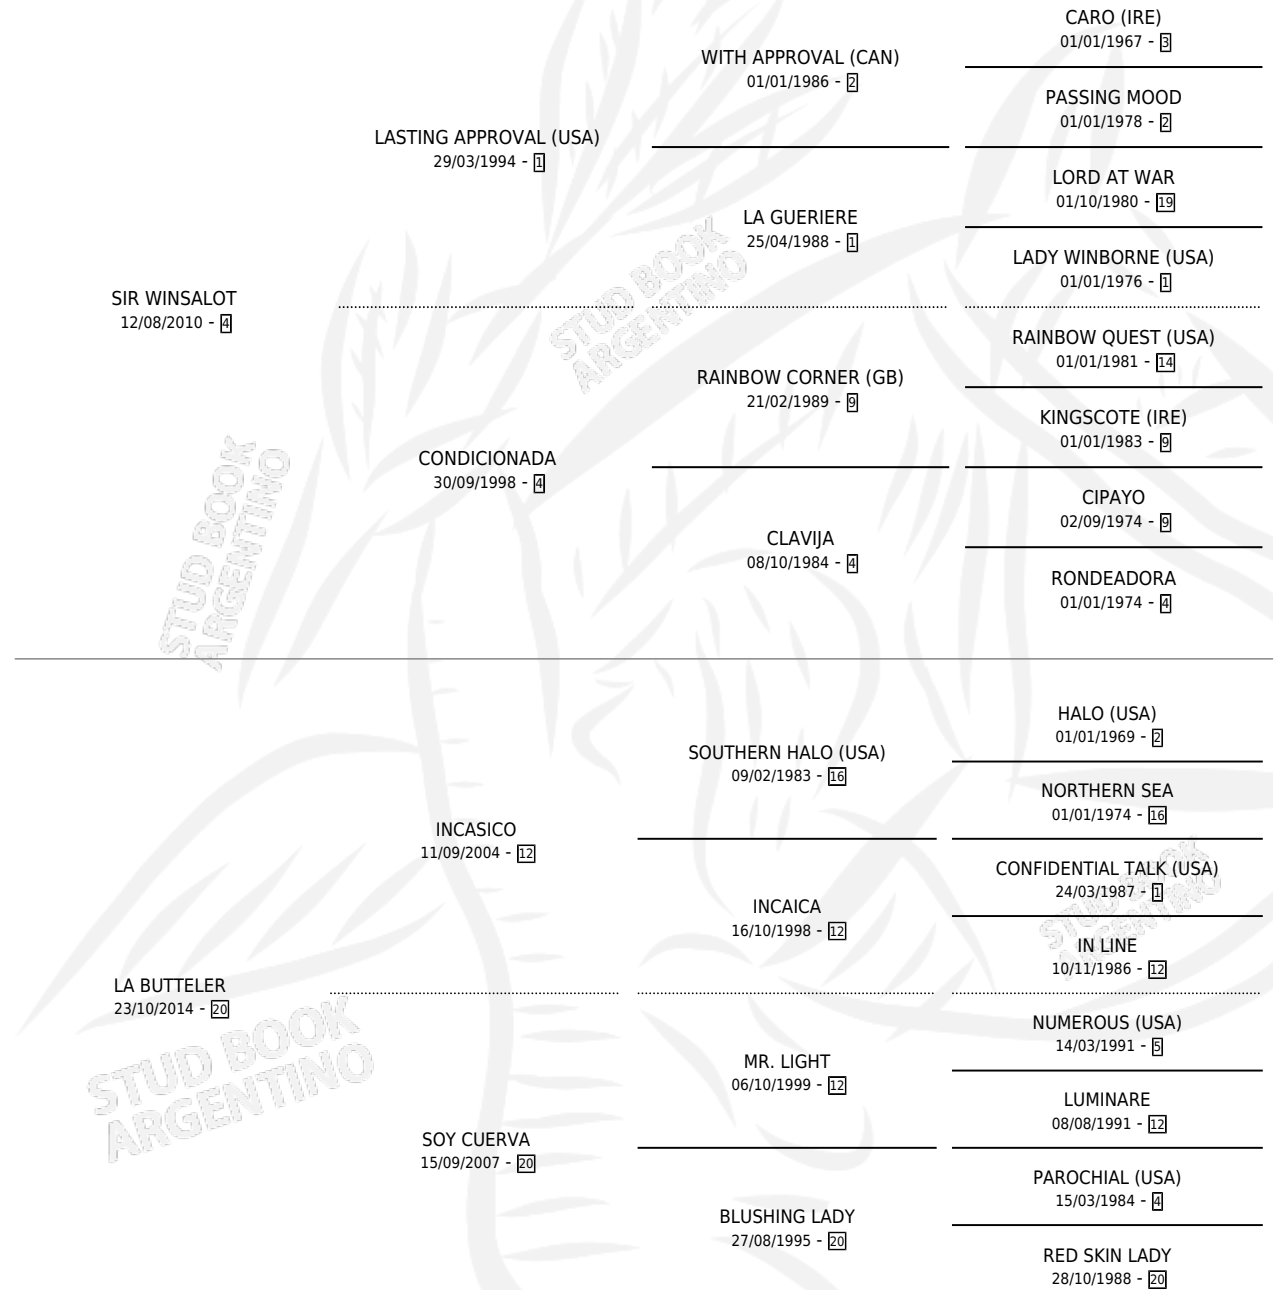

LADY NEVADA

por SIR WINSALOT y LA BUTTELER por INCASICO

Argentina · Hembra · Tordillo · SP · 05/09/2021
Familia 20 · Volumen 44

ESTADO

TIPIFICACIÓN SANGUÍNEA	X
TIPIFICACIÓN POR ADN	✓
PASAPORTE	✓
IDENTIFICACIÓN POR MICROCHIP	✓
REPRODUCTOR	X

Lugar de nacimiento: Costa Del Rio

Criador: Cavallo Emiliano Fabian

PEDIGREE