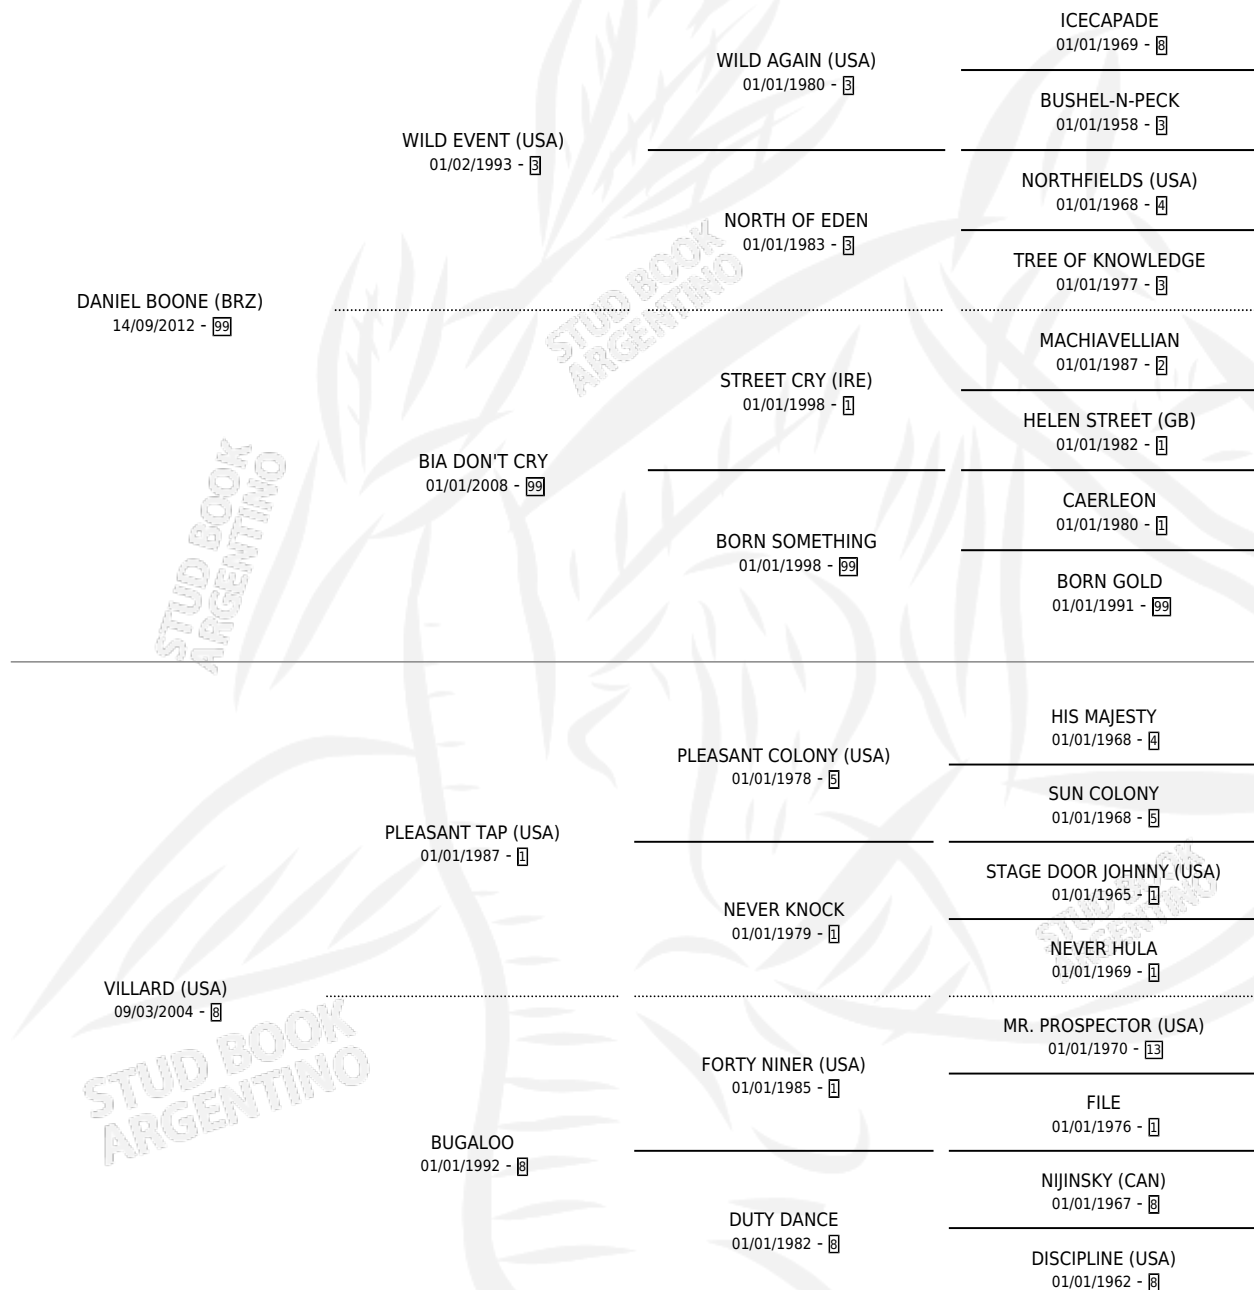

VICTORY QUEEN

por DANIEL BOONE (BRZ) y VILLARD (USA) por PLEASANT TAP (USA)

Argentina · Hembra · Zaino · SP · 15/10/2021
Familia 8-h · Volumen 44

ESTADO

TIPIFICACIÓN SANGUÍNEA	X
TIPIFICACIÓN POR ADN	✓
PASAPORTE	✓
IDENTIFICACIÓN POR MICROCHIP	✓
REPRODUCTOR	✓

Lugar de nacimiento: Santa Maria De Araras
Criador: Santa Maria De Araras

PEDIGREE