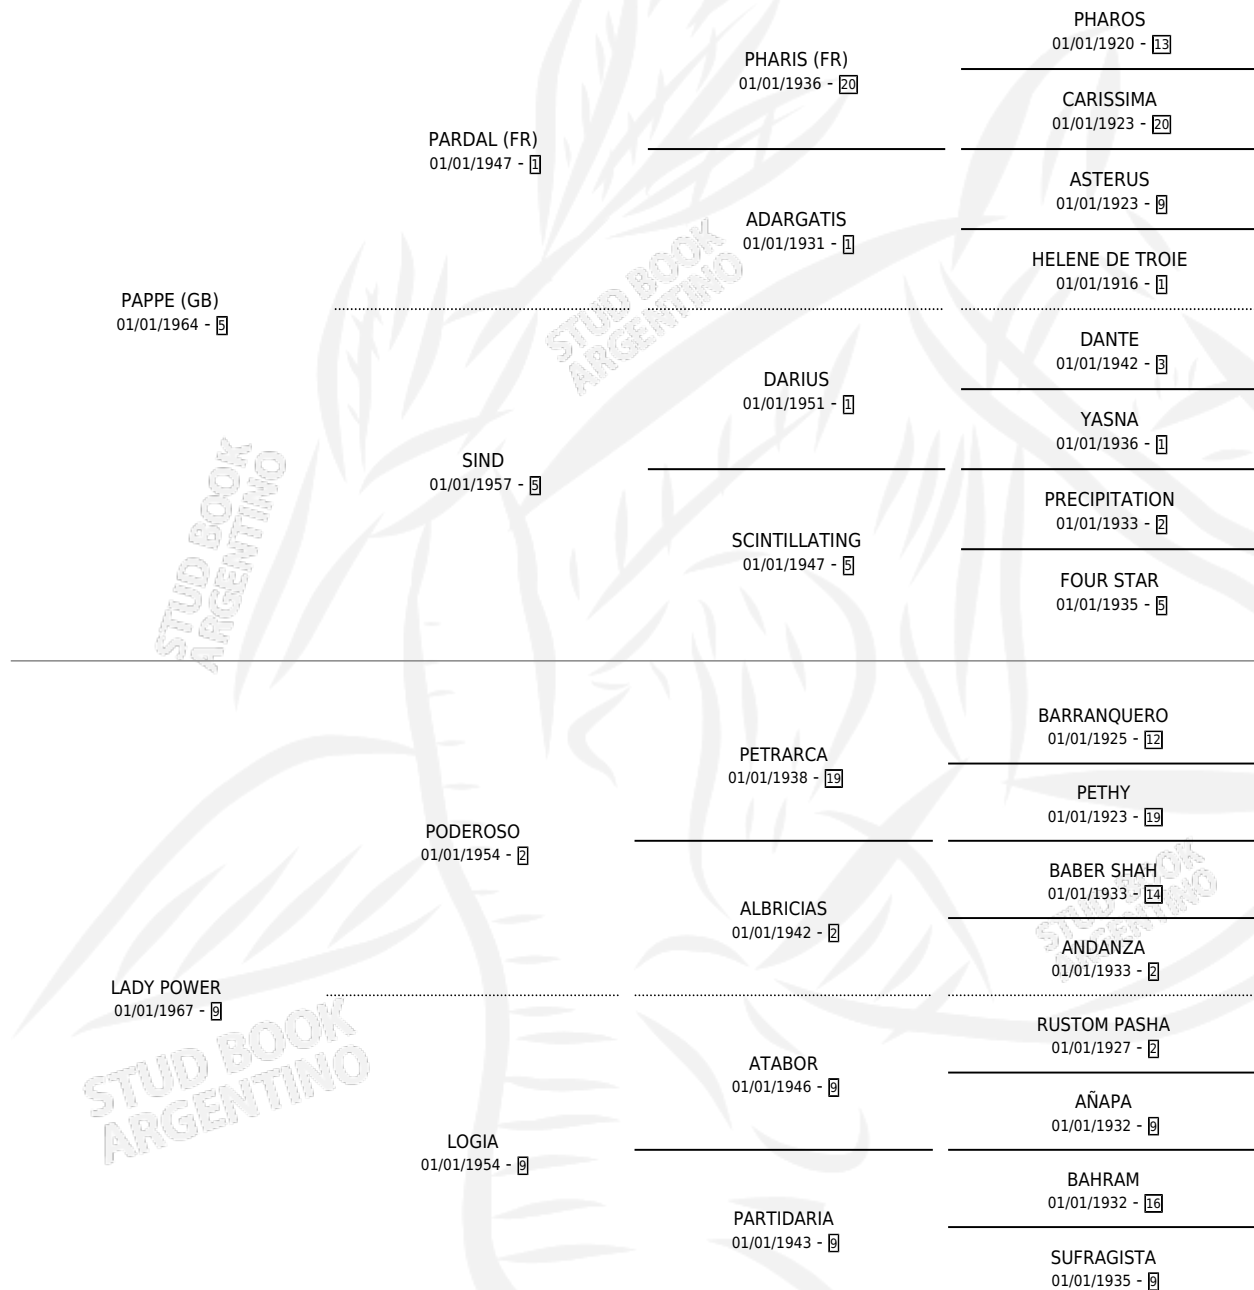

LADY CANDELA

por **PAPPE (GB)** y **LADY POWER** por **PODEROSO**

Argentina · Hembra · Zaino Negro · SP · 24/08/1978
Familia 9-g · Volumen 30

ESTADO

TIPIFICACIÓN SANGUÍNEA	X
TIPIFICACIÓN POR ADN	X
PASAPORTE	X
IDENTIFICACIÓN POR MICROCHIP	X
REPRODUCTOR	✓

Lugar de nacimiento: Campo particular

Criador: Caram Carlos Alberto

~

HIJOS

	MACHOS	HEMBRAS
6 NACIERON	3	3
5 CORRIERON	2	3
2 GANARON	2	0
0 GANADORES CL	0 GANADORES GR	0 GANADORES G1

PEDIGREE

S

mientos 6 / Efectividad 75.00%

PADRILLO	PRODUCTO	CRIADOR	1ER SERVICIO	ÚLTIMO SERVICIO
PINTORESCO	PINTO NEGRO (M Z, 24/08/1990)	CARAM CARLOS ALBERTO	18/08/1989	11/09/1989
PINTORESCO	PINTO PINTO (M Z, 08/08/1989)	CARAM CARLOS ALBERTO	29/08/1988	31/08/1988
PINTORESCO	PINTA MEME (H Z, 22/07/1988)	CARAM CARLOS ALBERTO	16/08/1987	18/08/1987
PINTORESCO	PINTA ROSARIO (H Z, 07/08/1987)	SIN DATO	04/09/1986	08/09/1986
SNOW OLIGARCH	∅			
SUNDEE	LADY PUM (H Z, 15/11/1985)	SIN DATO		
DISCO	∅			
SNOW OLIGARCH	GRAN OLIGARCA (M Z, 03/09/1983)	SIN DATO		