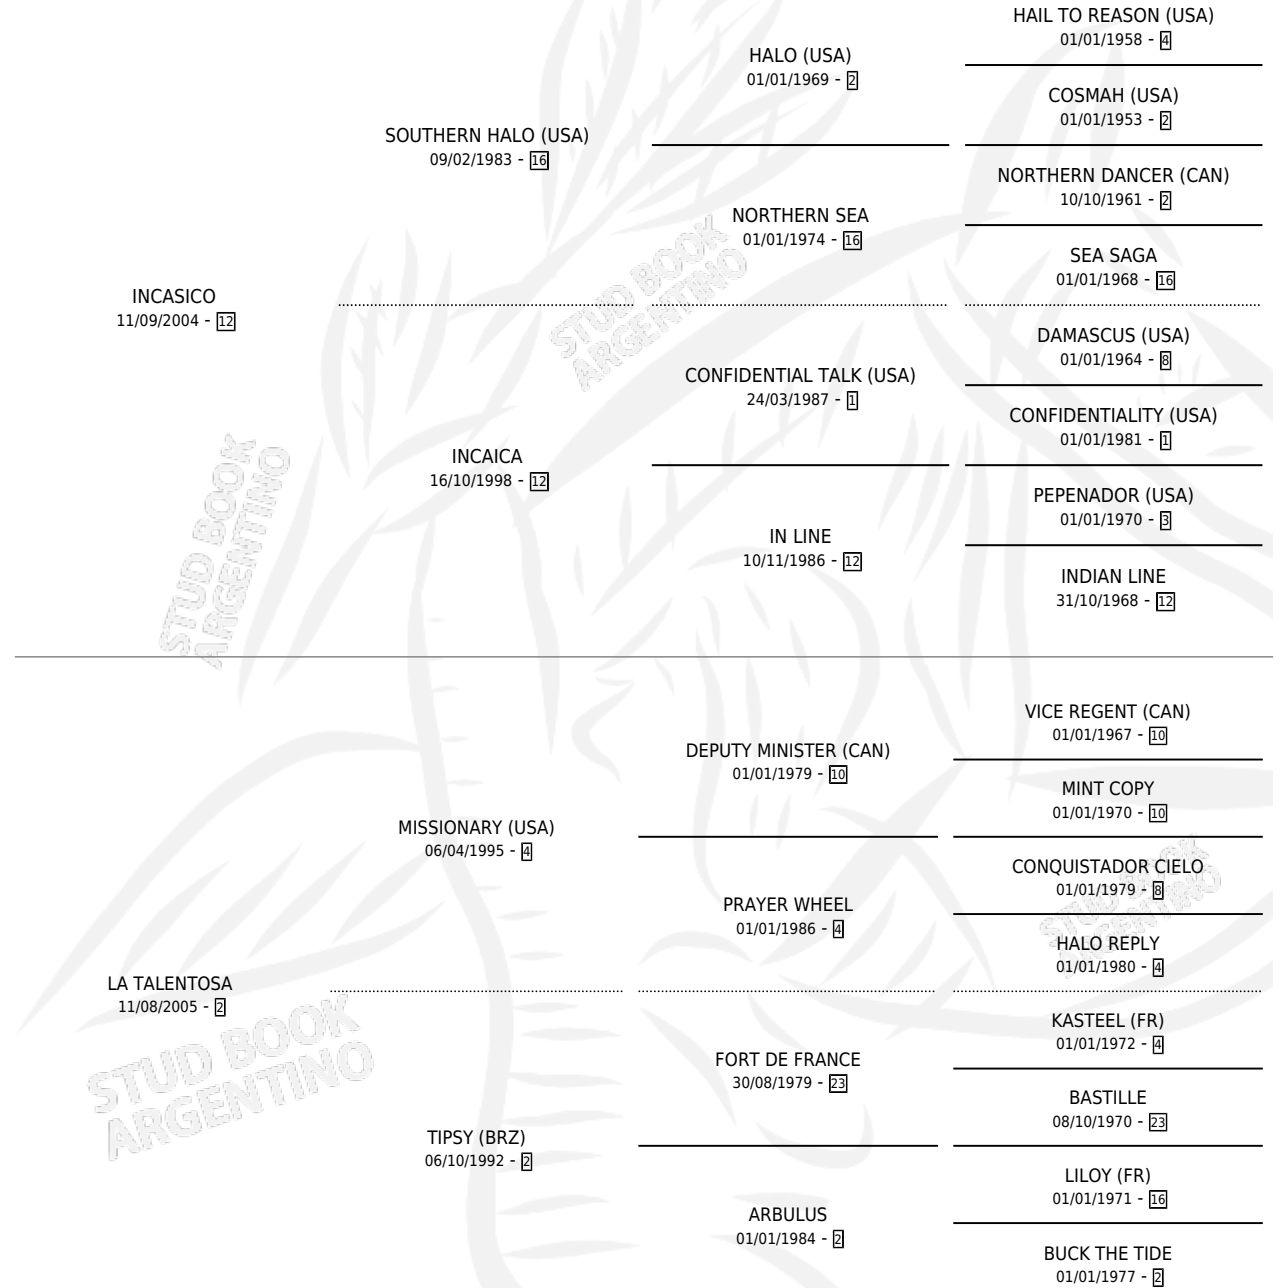

ROSA INCASICA

por INCASICO y LA TALENTOSA por MISSIONARY (USA)

Argentina · Hembra · Alazan · SP · 06/10/2021
Familia 2-s · Volumen 44

ESTADO

TIPIFICACIÓN SANGUÍNEA	X
TIPIFICACIÓN POR ADN	✓
PASAPORTE	✓
IDENTIFICACIÓN POR MICROCHIP	✓
REPRODUCTOR	X

Lugar de nacimiento: Las Camelias
Criador: Martini Hernan

PEDIGREE

CAMPAÑA

Solo carreras oficiales de Argentina

POR EDAD

EDAD	CC	1°	2°	3°	4°	5°	NP	CLC	CLG	CLCG1	CLGG1	IMPORTE	GANANCIA / CC
3 AÑOS	5	0	0	0	0	0	5	0	0	0	0	\$382,900	\$76,580
TOTALES	5	0	0	0	0	0	5	0	0	0	0	\$382,900	\$76,580
%		0.0%	0.0%	0.0%	0.0%	0.0%	100%	0.0%	0.0%	0.0%	0.0%		