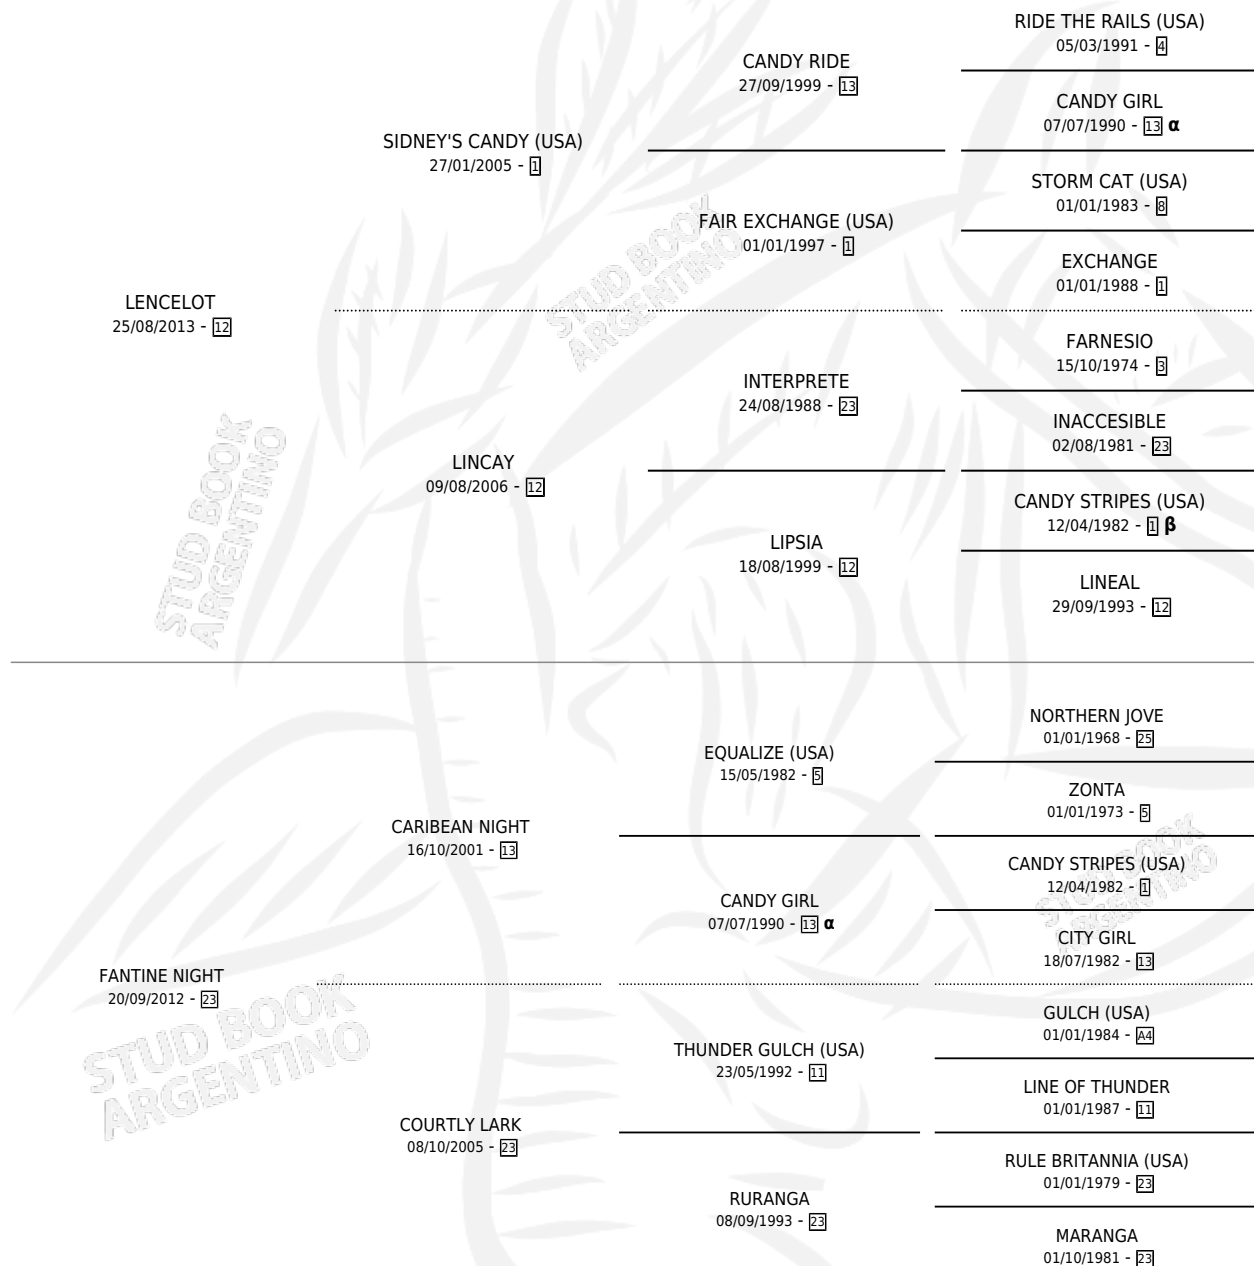

# DOCTORA TOP

por LENCELOT y FANTINE NIGHT por CARIBEAN NIGHT

Argentina · Hembra · Alazan · SP · 14/10/2021  
Familia 23-a · Volumen 44

## ESTADO

TIPIFICACIÓN SANGUÍNEA	X
TIPIFICACIÓN POR ADN	✓
PASAPORTE	✓
IDENTIFICACIÓN POR MICROCHIP	✓
REPRODUCTOR	X

**Lugar de nacimiento:** Campo particular  
**Criador:** Iturralde Dardo Mario

## PEDIGREE

INBREEDING :  $\alpha, \beta$