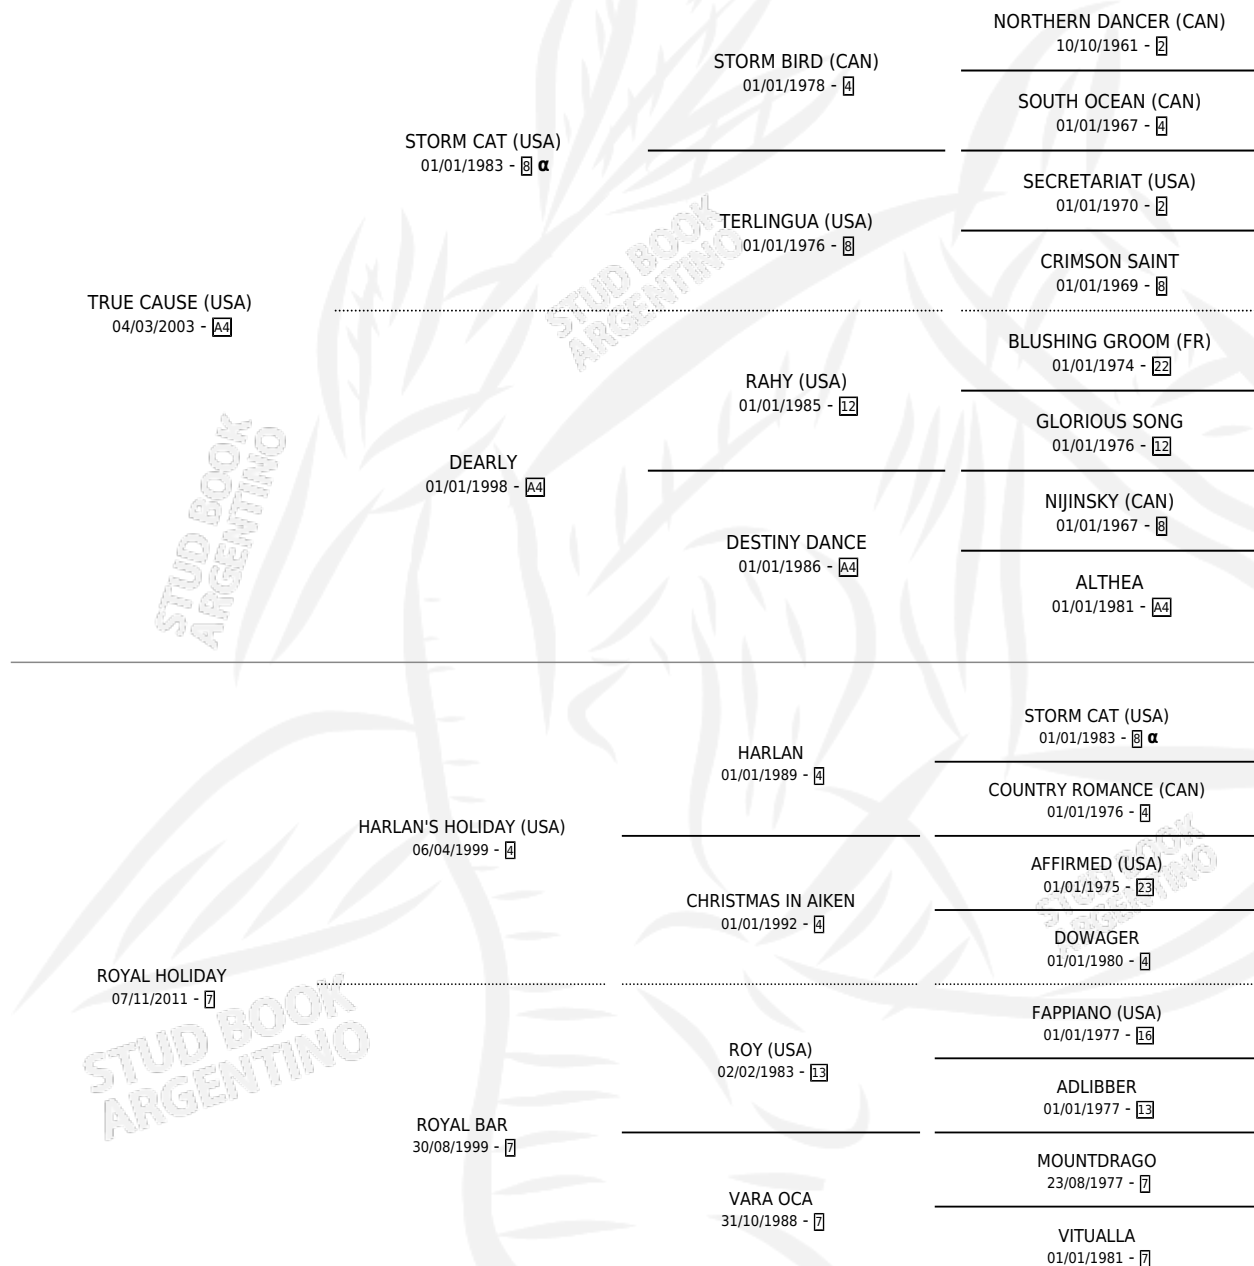

TRUE HOLIDAY

por TRUE CAUSE (USA) y ROYAL HOLIDAY por HARLAN'S HOLIDAY (USA)

Argentina · Macho · Zaino Doradillo · SP · 21/10/2021
Familia 7 · Volumen 44

ESTADO

TIPIFICACIÓN SANGUÍNEA	X
TIPIFICACIÓN POR ADN	✓
PASAPORTE	✓
IDENTIFICACIÓN POR MICROCHIP	✓
REPRODUCTOR	X

Lugar de nacimiento: Los Durmientes

Criador: Los Durmientes

PEDIGREE

INBREEDING : α

CAMPAÑA

Solo carreras oficiales de Argentina

POR EDAD

EDAD	CC	1°	2°	3°	4°	5°	NP	CLC	CLG	CLCG1	CLGG1	IMPORTE	GANANCIA / CC
4 AÑOS	4	0	0	0	1	0	3	0	0	0	0	\$651,600	\$162,900
TOTALES	4	0	0	0	1	0	3	0	0	0	0	\$651,600	\$162,900
%		0.0%	0.0%	0.0%	25.0%	0.0%	75.0%	0.0%	0.0%	0.0%	0.0%		

No placés en La Plata, San Isidro y Palermo en 4 carreras disputadas.

POR DISTANCIA

HIPODROMO	CC	1°	2°	3°	4°	5°	NP	CLC	CLG	CLCG1	CLGG1	IMPORTE
PALERMO	1	0	0	0	0	0	0	0	0	0	0	\$0
2000 MTS	1	0	0	0	0	0	0	0	0	0	0	\$0
LA PLATA	1	0	0	0	1	0	0	0	0	0	0	\$551,600
2000 MTS	1	0	0	0	1	0	0	0	0	0	0	\$551,600
SAN ISIDRO	2	0	0	0	0	0	2	0	0	0	0	\$100,000
1600 MTS	2	0	0	0	0	0	2	0	0	0	0	\$100,000