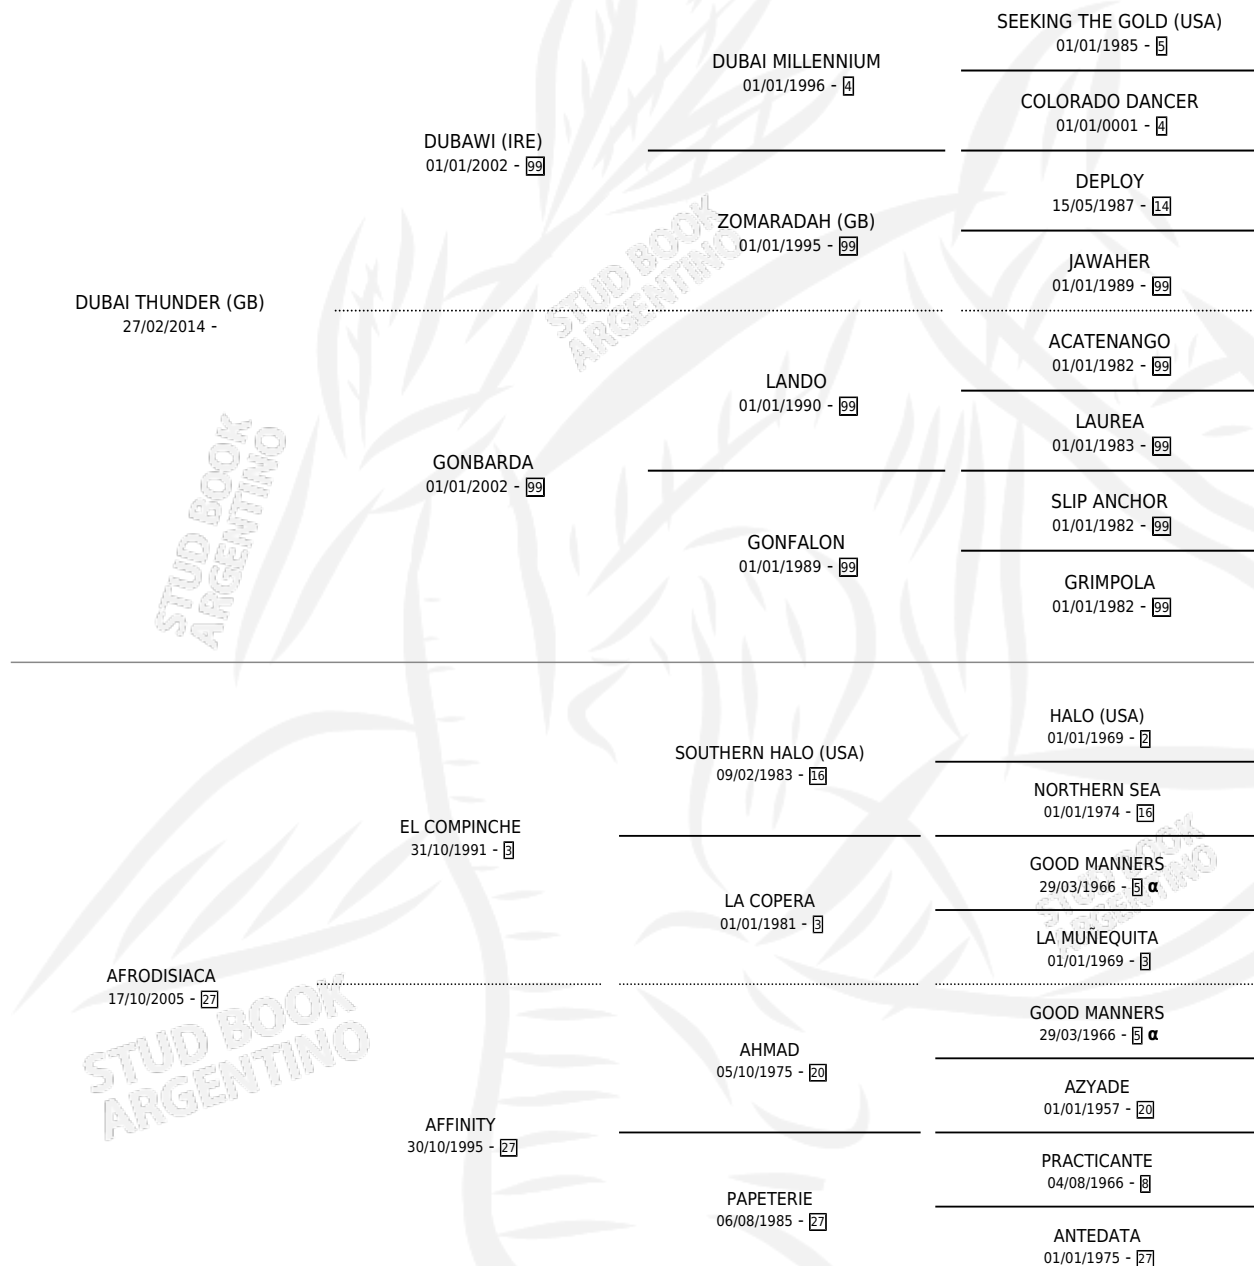

DUBAI AFTER

por **DUBAI THUNDER (GB)** y **AFRODISIACA** por **EL COMPINCHE**

Argentina · Macho · Zaino · SP · 18/10/2021
Familia 27-a · Volumen 44

ESTADO

TIPIFICACIÓN SANGUÍNEA	X
TIPIFICACIÓN POR ADN	✓
PASAPORTE	✓
IDENTIFICACIÓN POR MICROCHIP	✓
REPRODUCTOR	X

Lugar de nacimiento: Los Durmientes

Criador: Los Durmientes

PEDIGREE

INBREEDING : α