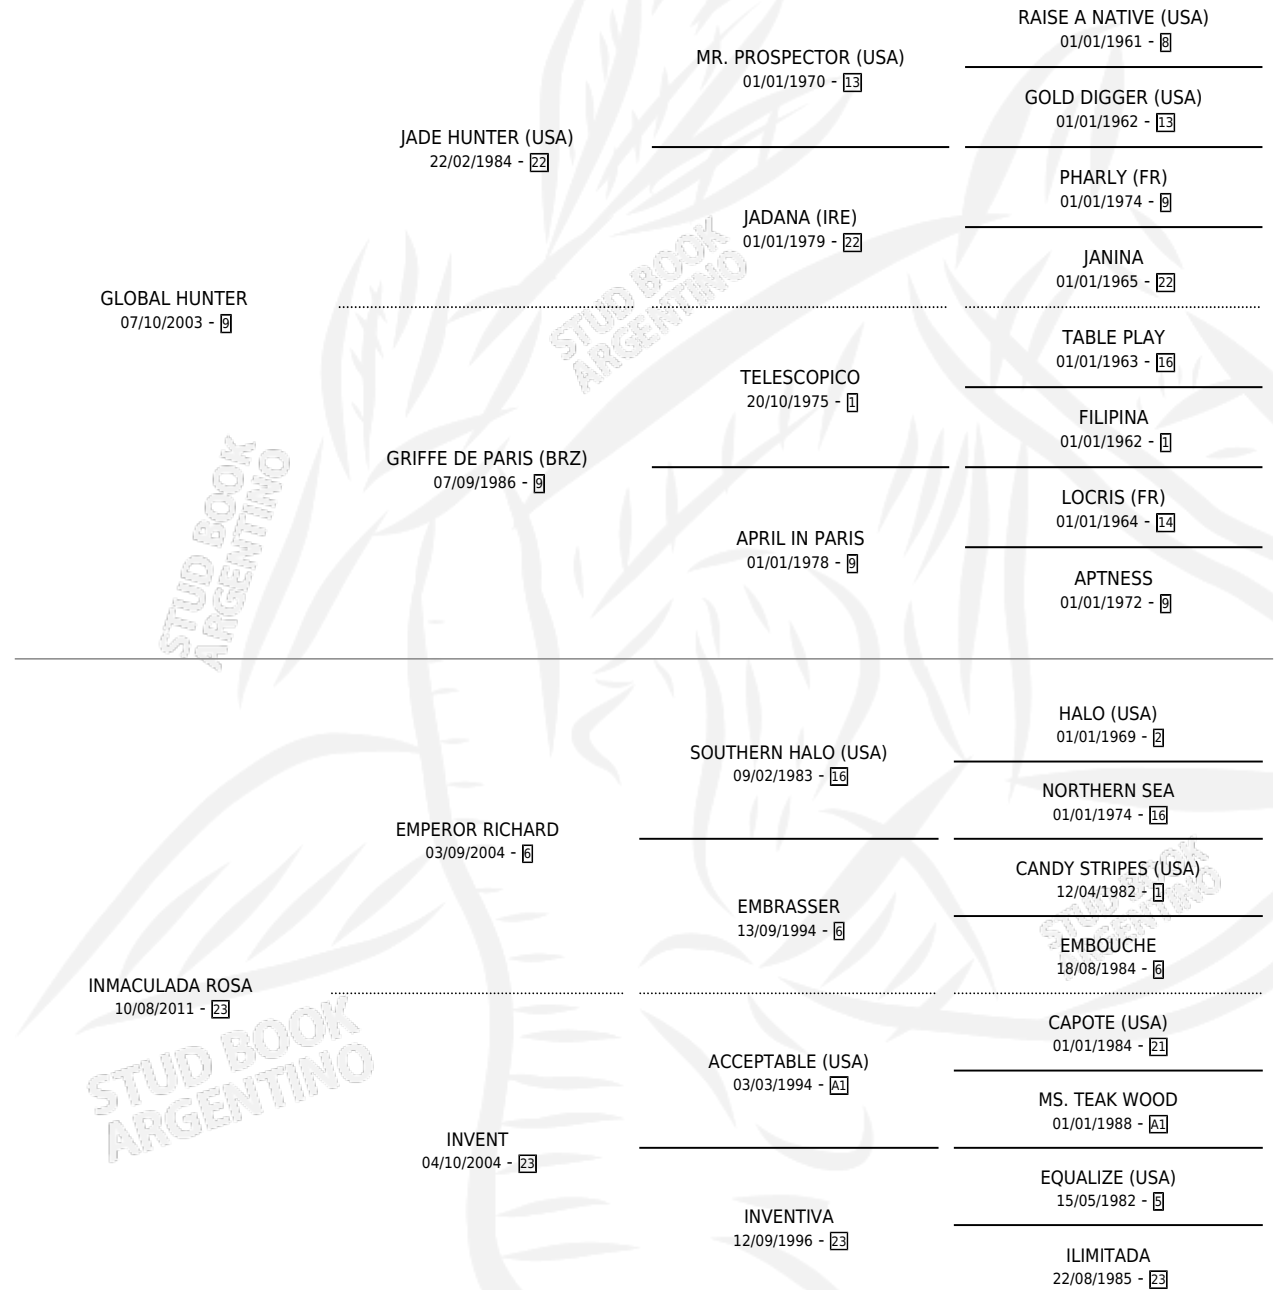

GLOBAL ARMINDA

por GLOBAL HUNTER y INMACULADA ROSA por
EMPEROR RICHARD

Argentina · Hembra · Zaino · SP · 05/10/2021
Familia 23-a · Volumen 44

ESTADO

TIPIFICACIÓN SANGUÍNEA	X
TIPIFICACIÓN POR ADN	✓
PASAPORTE	✓
IDENTIFICACIÓN POR MICROCHIP	✓
REPRODUCTOR	X

Lugar de nacimiento: Pueblo Viejo

Criador: Pueblo Viejo

PEDIGREE