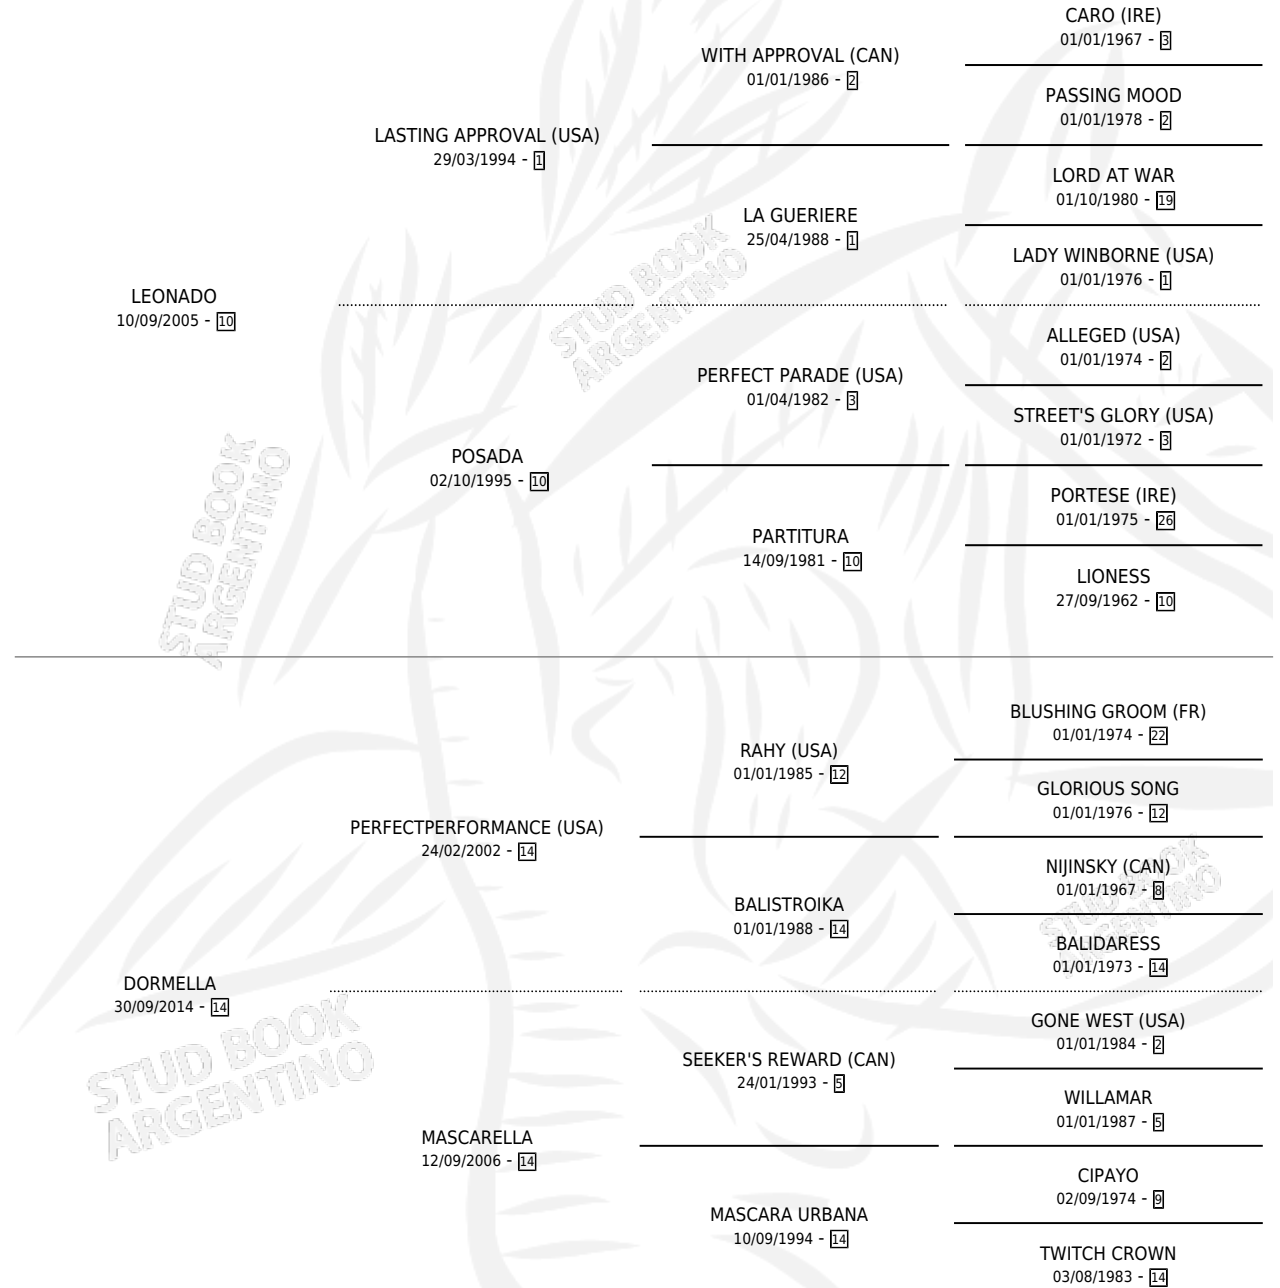

LEONELA REAL

por LEONADO y DORMELLA por PERFECTPERFORMANCE (USA)

Argentina · Hembra · Zaino · SP · 15/10/2021
Familia 14-c · Volumen 44

ESTADO

TIPIFICACIÓN SANGUÍNEA	X
TIPIFICACIÓN POR ADN	✓
PASAPORTE	✓
IDENTIFICACIÓN POR MICROCHIP	✓
REPRODUCTOR	X

Lugar de nacimiento: El Yacare

Criador: Gomez Celia Mabel y Amarillo Roberto Esteban

PEDIGREE

CAMPAÑA

Solo carreras oficiales de Argentina

POR EDAD

EDAD	CC	1°	2°	3°	4°	5°	NP	CLC	CLG	CLCG1	CLGG1	IMPORTE	GANANCIA / CC
3 AÑOS	1	0	0	0	0	0	1	0	0	0	0	\$0	\$0
4 AÑOS	3	0	0	0	0	0	3	0	0	0	0	\$236,050	\$78,683
TOTALES	4	0	0	0	0	0	4	0	0	0	0	\$236,050	\$59,013
%		0.0%	0.0%	0.0%	0.0%	0.0%	100%	0.0%	0.0%	0.0%	0.0%		